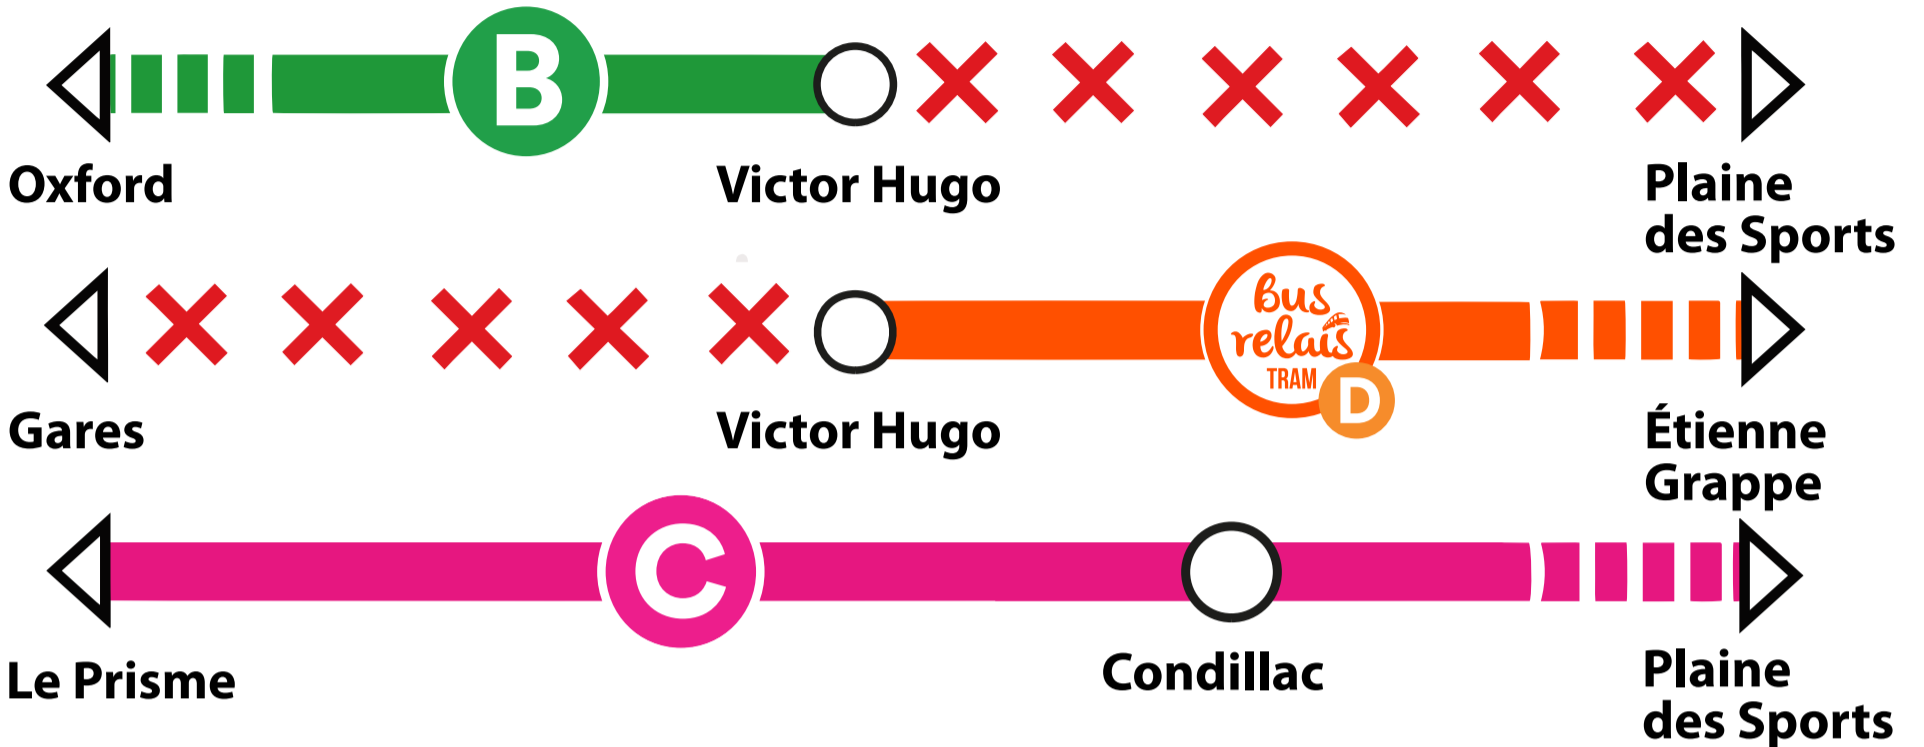

# DU MARDI 22 AU VENDREDI 25 AVRIL

À PARTIR DE 22:00

## TRAVAUX DE NUIT : LES BUS PRENNENT LE RELAIS

> Ligne **B** ne circule pas entre **Victor Hugo** et **Plaine des Sports**.

> Ligne **D** ne circule pas entre **Gares** et **Victor Hugo**.

circule entre **Victor Hugo** et **Étienne Grappe**.

> Ligne **C** : prolongée à **Plaine des Sports**.

+ d'info [reso-m.fr](http://reso-m.fr)  
04 38 70 38 70