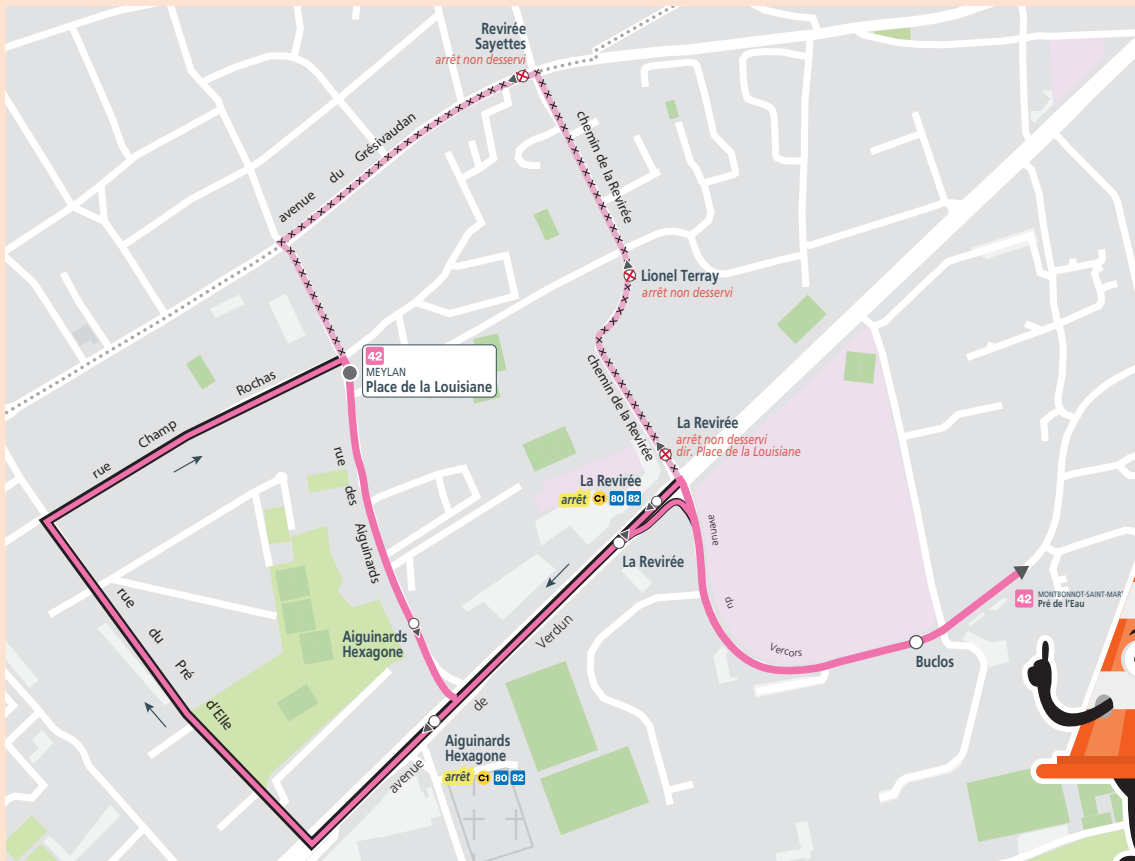

À partir du lundi 27 avril
et pendant la durée des travaux jusqu'au

Motif : travaux carrefour avenue du Grésivaudan/chemin de La Revirée

Ligne déviée uniquement direction Place de la Louisiane entre les arrêts Buclos et Place de la Louisiane

- Les arrêts **La Revirée**, **Lionel Terray** et **Revirée Sayettes** ne sont pas desservis.
- Reportez-vous aux arrêts **La Revirée** et **Aiguinards – Hexagone**   

+ d'info reso-m.fr
04 38 70 38 70