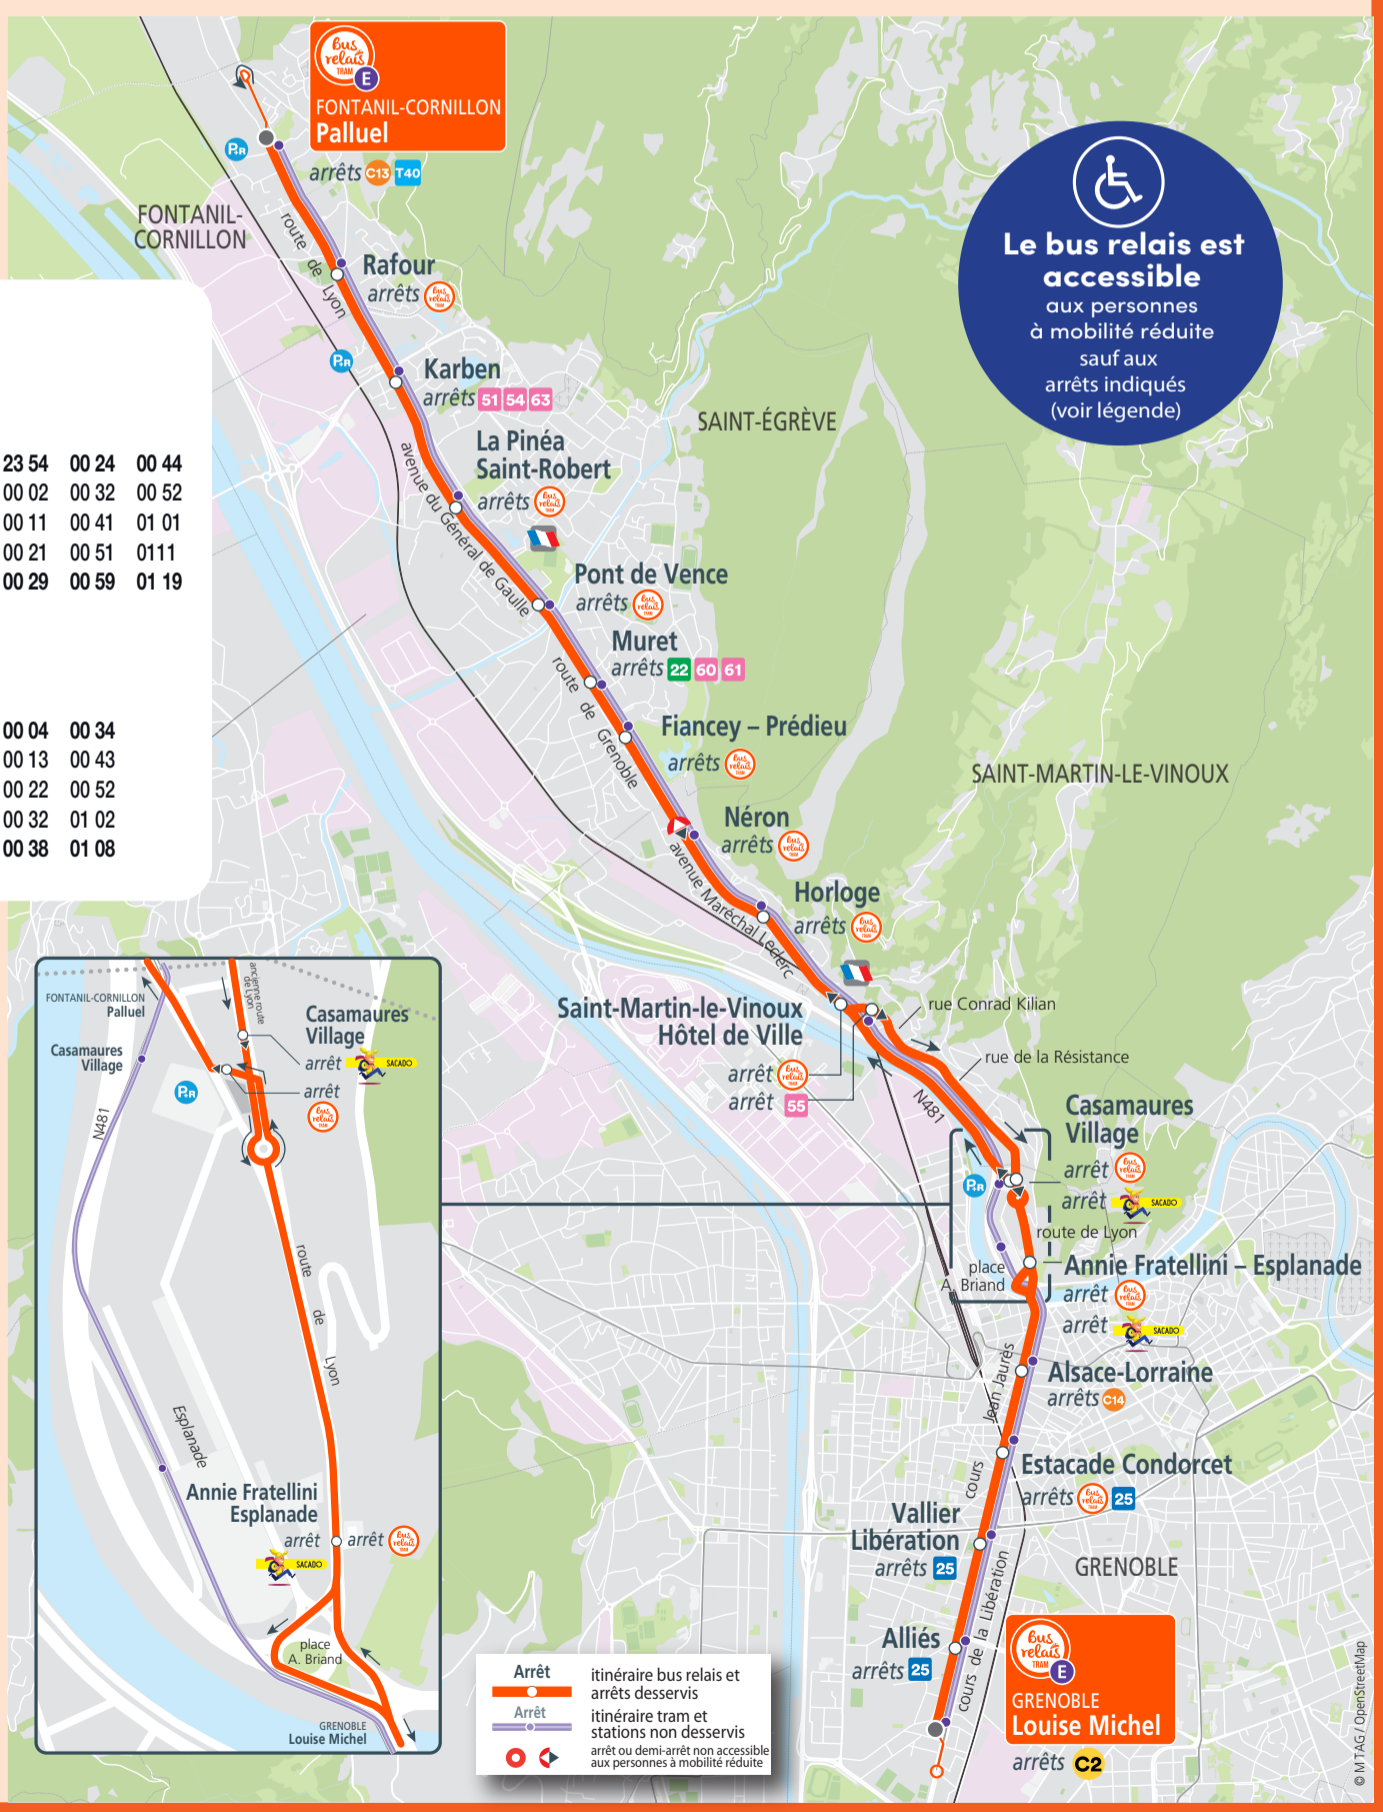

DU LUNDI 8 AU JEUDI 11 JUIN

À PARTIR DE 21:20

TRAVAUX DE NUIT : LES BUS PRENNENT LE RELAIS

Horaires des Bus relais

direction PALLUEL

Louise Michel	21 29	21 54	22 24	22 54	23 24	23 54	00 24	00 44
Estacade-Condorcet	21 37	22 02	22 32	23 02	23 32	00 02	00 32	00 52
St-M.-le-Vinoux Hôtel de Ville	21 47	22 12	22 42	23 12	23 42	00 11	00 41	01 01
Pont de Vence	21 57	22 22	22 52	23 22	23 52	00 21	00 51	01 11
Palluel	22 06	22 31	23 01	23 31	00 00	00 29	00 59	01 19

direction LOUISE MICHEL

Palluel	21 42	22 07	22 34	23 04	23 34	00 04	00 34
Pont de Vence	21 51	22 16	22 43	23 13	23 43	00 13	00 43
St-M.-le-Vinoux Hôtel de Ville	21 59	22 24	22 51	23 21	23 51	00 22	00 52
Estacade-Condorcet	22 10	22 35	23 02	23 32	00 01	00 32	01 02
Louise Michel	22 16	22 41	23 08	23 38	00 07	00 38	01 08

Le bus relais est accessible aux personnes à mobilité réduite sauf aux arrêts indiqués (voir légende)

- > même fréquence de passage, un Bus relais toutes les 30 minutes
- > mêmes horaires jusqu'à 1h du matin
- > arrêts à proximité (voir plan ci-dessous)