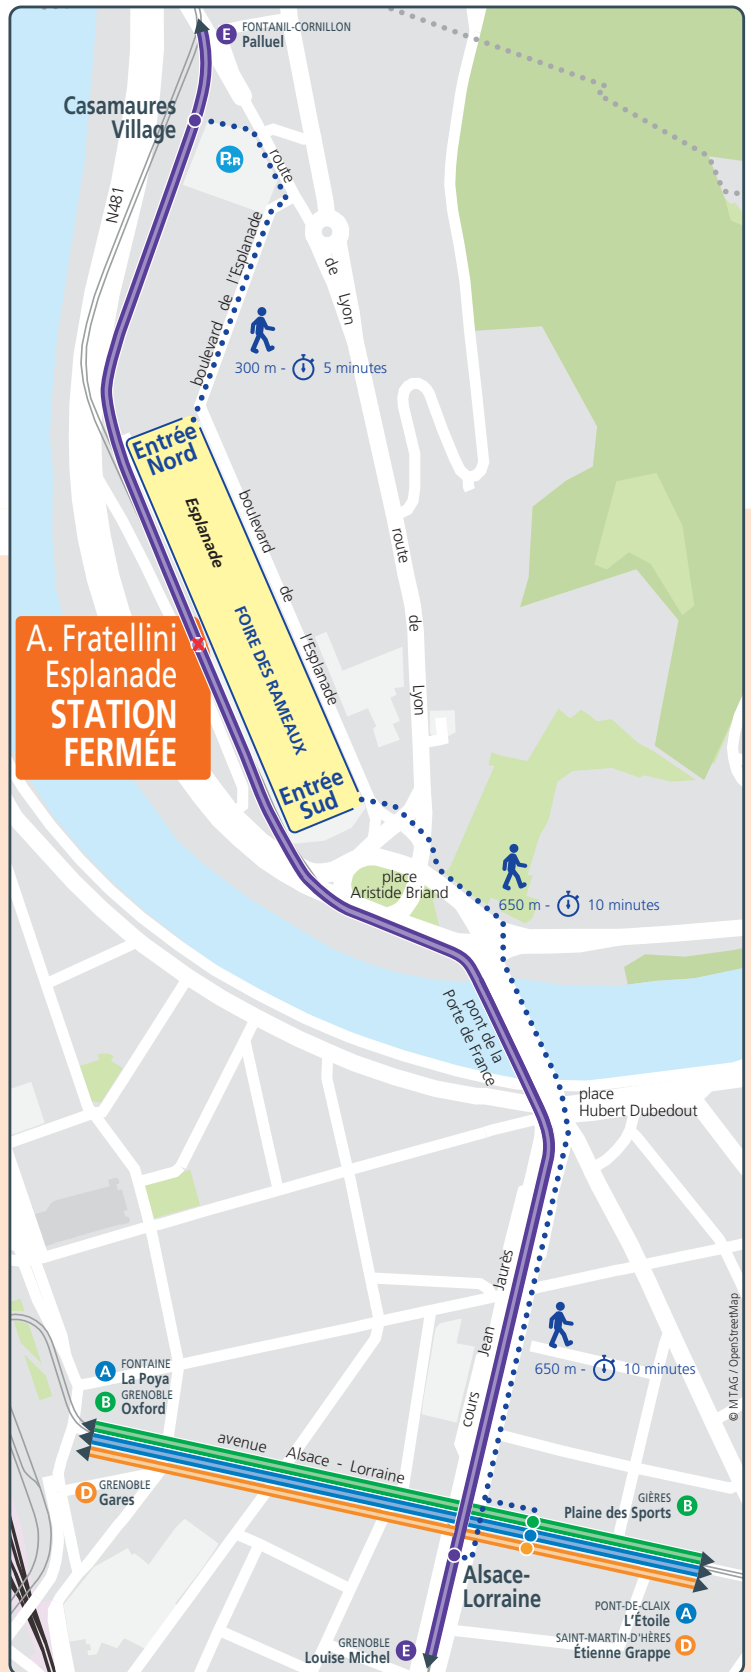

DU 24 MARS AU 15 MAI

Motif : pendant la Foire des Rameaux et pour des raisons de sécurité

LIGNE **E** : LA STATION ANNIE FRATELLINI ESPLANADE EST FERMÉE

- > La station **Annie Fratellini Esplanade** n'est pas desservie dans les deux sens.
- > Se reporter aux stations : **Casamaures – Village** ou **Alsace-Lorraine**