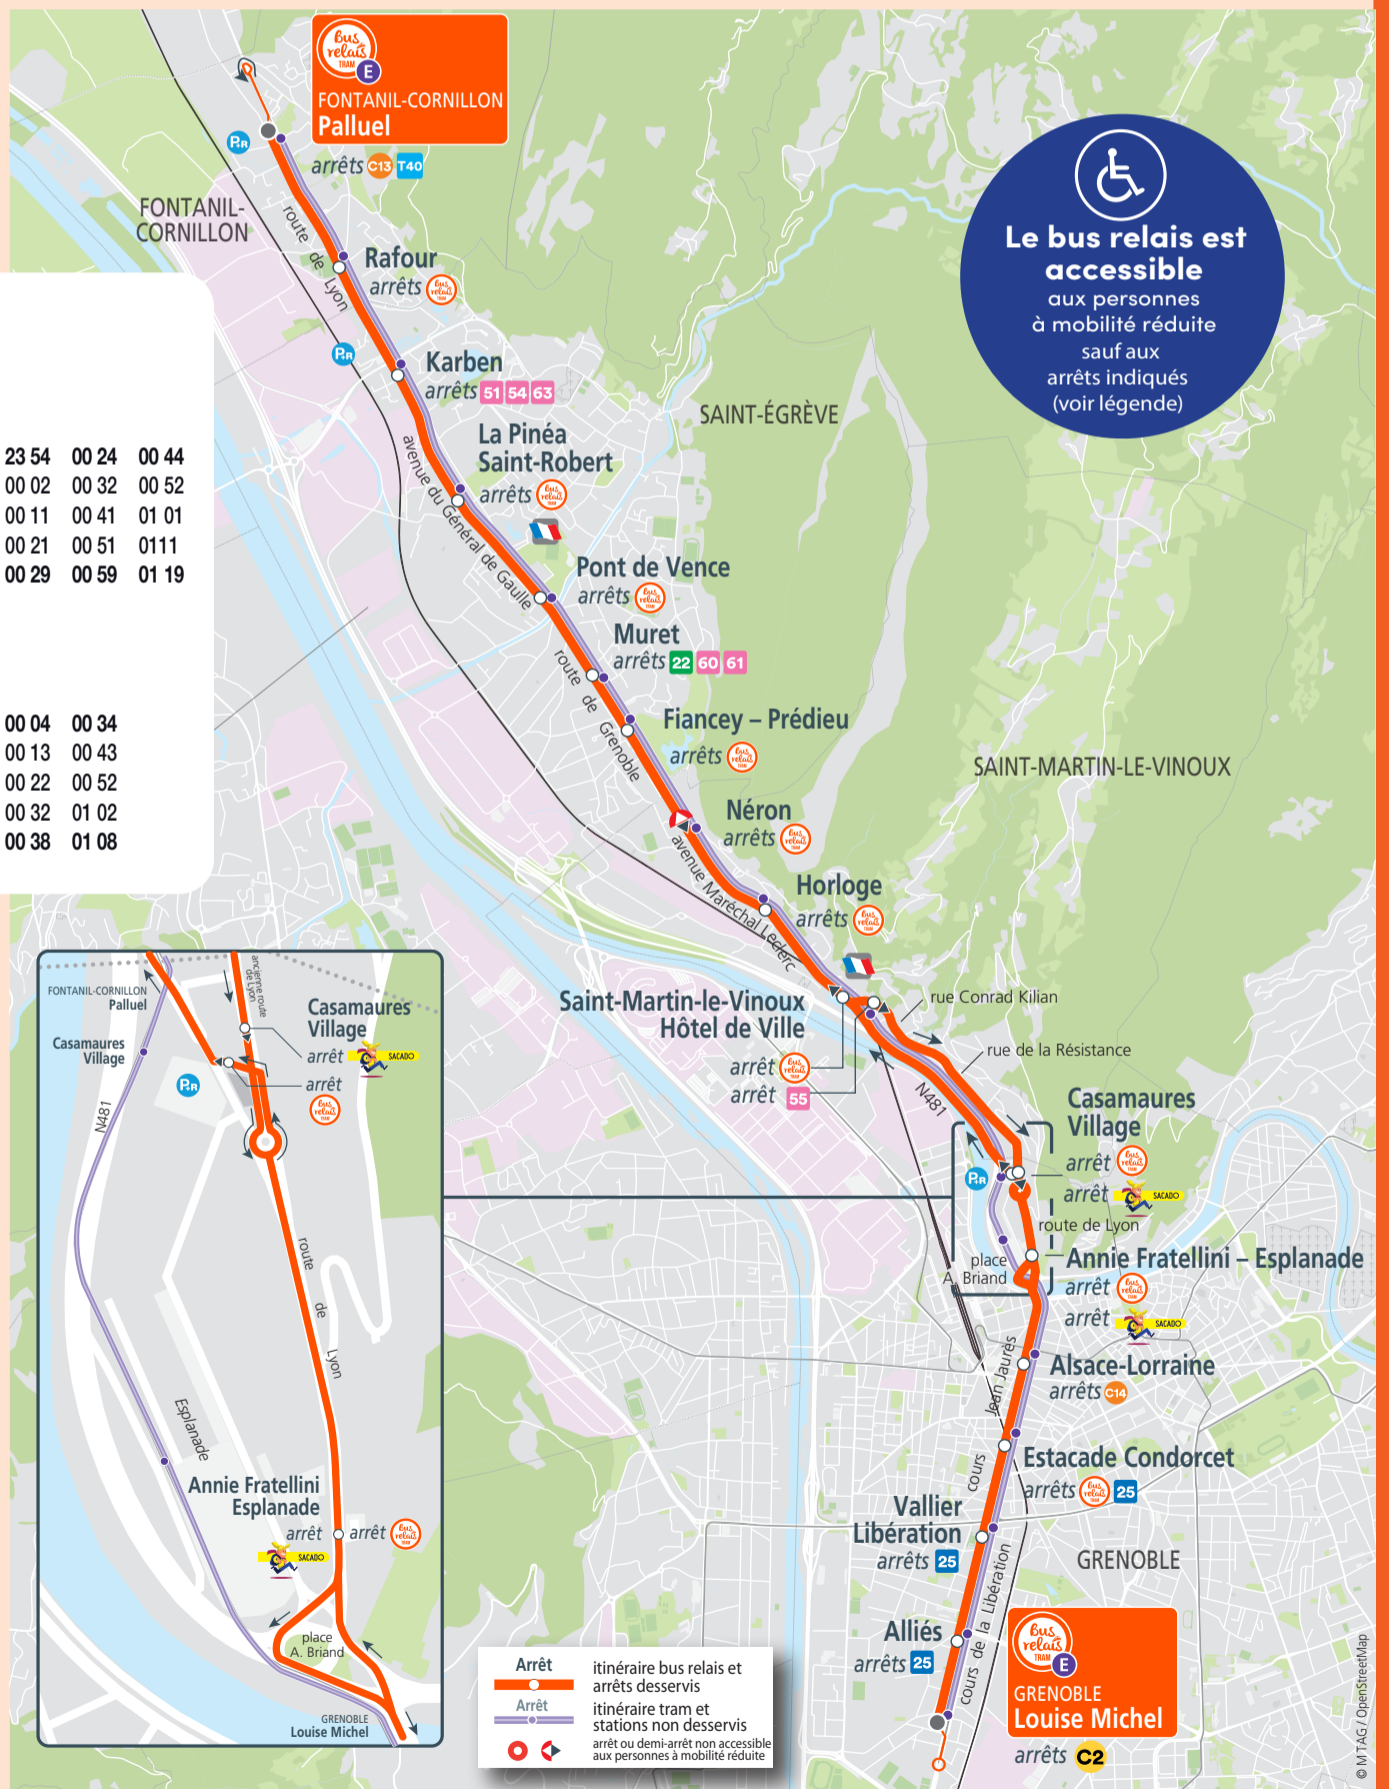

DU MARDI 7 AU JEUDI 9 AVRIL

À PARTIR DE 21:20

TRAVAUX DE NUIT : LES BUS PRENNENT LE RELAIS

Palluel

Louise Michel

Horaires des Bus relais

direction PALLUEL

Louise Michel	21 29	21 54	22 24	22 54	23 24	23 54	00 24	00 44
Estacade-Condorcet	21 37	22 02	22 32	23 02	23 32	00 02	00 32	00 52
St-M.-le-Vinoux Hôtel de Ville	21 47	22 12	22 42	23 12	23 42	00 11	00 41	01 01
Pont de Vence	21 57	22 22	22 52	23 22	23 52	00 21	00 51	01 11
Palluel	22 06	22 31	23 01	23 31	00 00	00 29	00 59	01 19

direction LOUISE MICHEL

Palluel	21 42	22 07	22 34	23 04	23 34	00 04	00 34
Pont de Vence	21 51	22 16	22 43	23 13	23 43	00 13	00 43
St-M.-le-Vinoux Hôtel de Ville	21 59	22 24	22 51	23 21	23 51	00 22	00 52
Estacade-Condorcet	22 10	22 35	23 02	23 32	00 01	00 32	01 02
Louise Michel	22 16	22 41	23 08	23 38	00 07	00 38	01 08

Le bus relais est accessible aux personnes à mobilité réduite sauf aux arrêts indiqués (voir légende)

- > même fréquence de passage, un Bus relais toutes les 30 minutes
- > mêmes horaires jusqu'à 1h du matin
- > arrêts à proximité (voir plan ci-dessous)