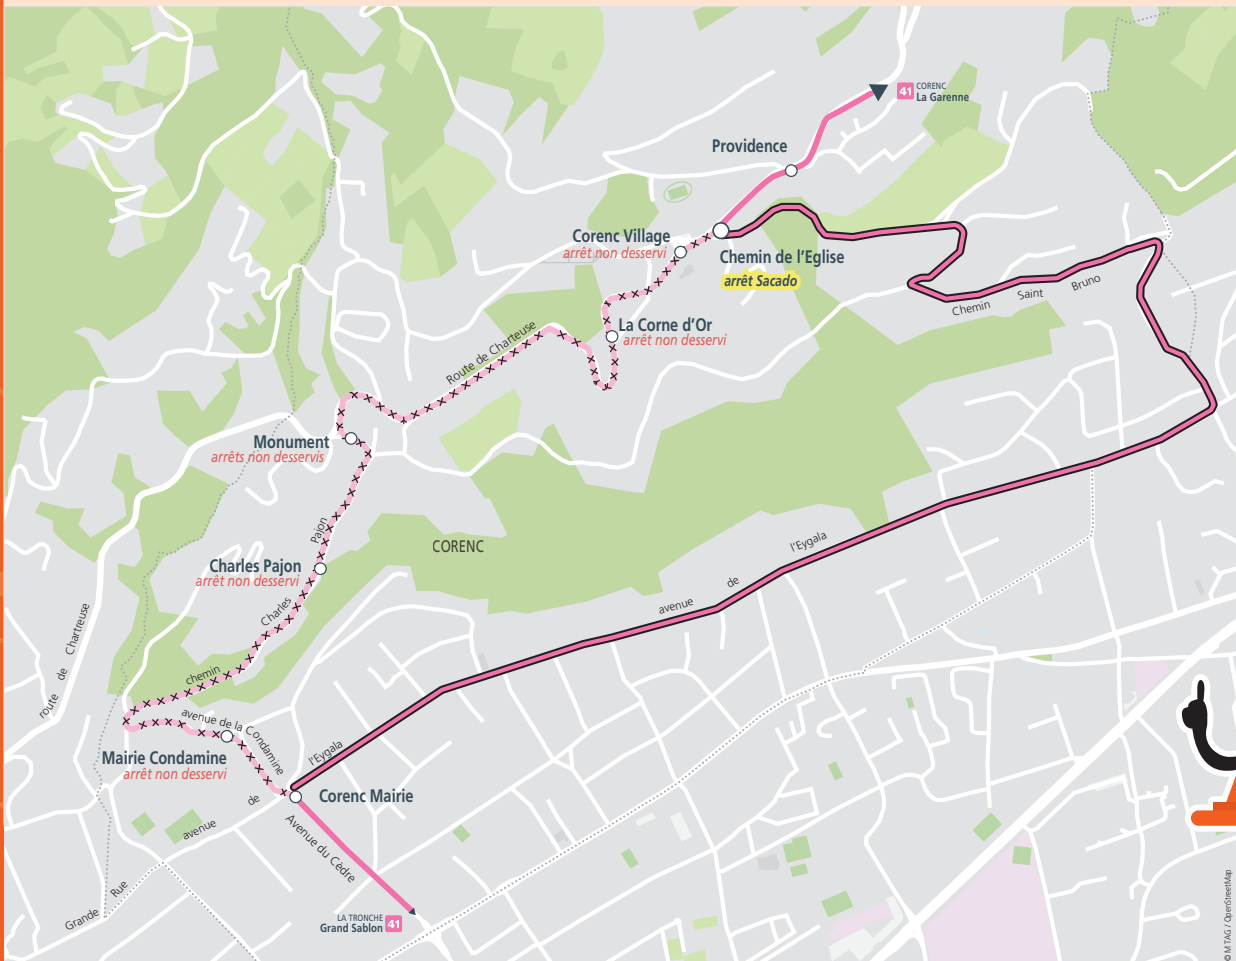

DU 31 MARS AU 2 MAI*

*date susceptible d'évoluer selon l'avancée des travaux

Motif : Travaux Route de Chartreuse

La ligne est **41** perturbée, vos horaires sont modifiés

- > Les arrêts entre **Corenc Mairie** et **Providence** ne sont pas desservis.
- 🕒 Nous vous invitons à consulter les **nouveaux horaires** aux arrêts et sur www.reso-m.fr