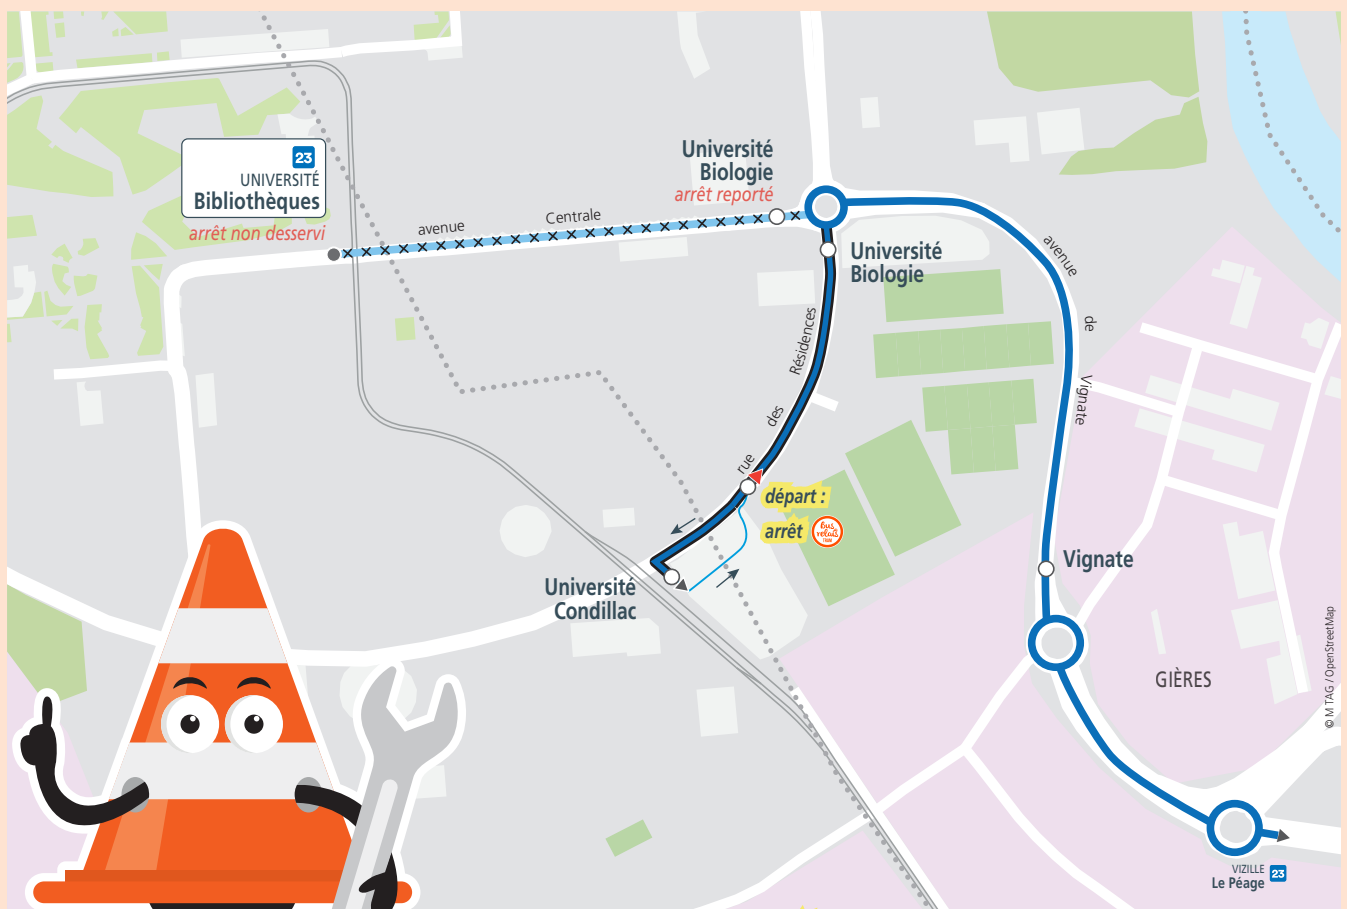

# POUR UNE DURÉE INDÉTERMINÉE

Motif : Travaux avenue d'Uriage

## La ligne **23** est perturbée

- > La ligne est limitée à **Université Condillac** dans les deux sens.
- > L'arrêt **Université Bibliothèques** n'est pas desservi.
- > Le départ de la ligne s'effectue à l'arrêt  situé après la sortie du parking (voir plan).