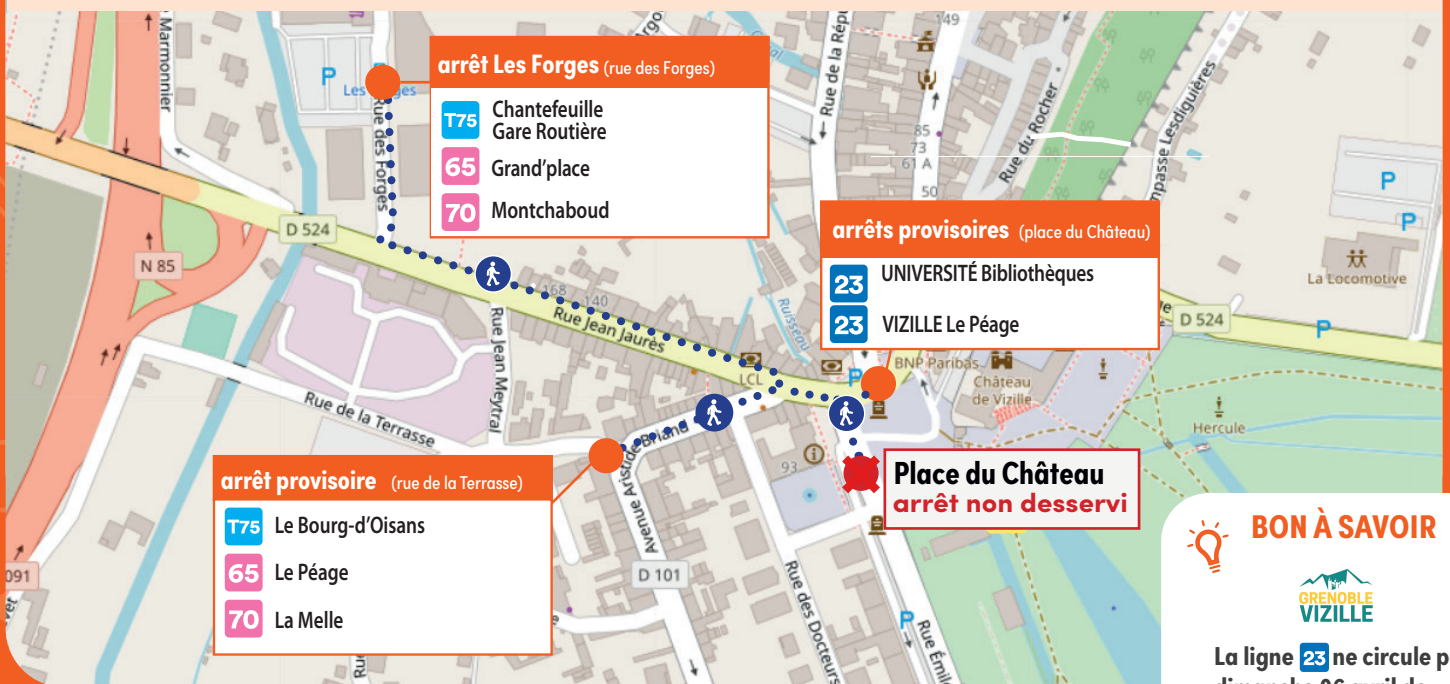

DU 05 AU 24 AVRIL

Fête de la Vogue de Vizille

23 T75 65 70

L'ARRÊT PLACE DU CHÂTEAU N'EST PAS DESSERVI

- 23** En direction de **Bibliothèques** : se reporter à l'arrêt provisoire, situé rue Jean Jaurès au niveau de la statue Marianne (🚶 90m-1min).
- 23** En direction du **Péage** : se reporter à l'arrêt provisoire situé devant le restaurant «Le Relais du Château».
- T75 65 70** En direction de **Le Péage, Le Bourg-d'Oisans, La Melle** : se reporter à l'arrêt provisoire situé rue de la Terrasse à l'angle de l'avenue Aristide Briand (🚶 180m-2 min).
- T75 65 70** En direction de **Chantefeuille, Grand'place et Montchaboud** : se reporter à l'arrêt Les Forges (🚶 400m-4min).

BON À SAVOIR

La ligne **23** ne circule pas dimanche 06 avril de 9H00 à 14H30.

+ d'info reso-m.fr
04 38 70 38 70