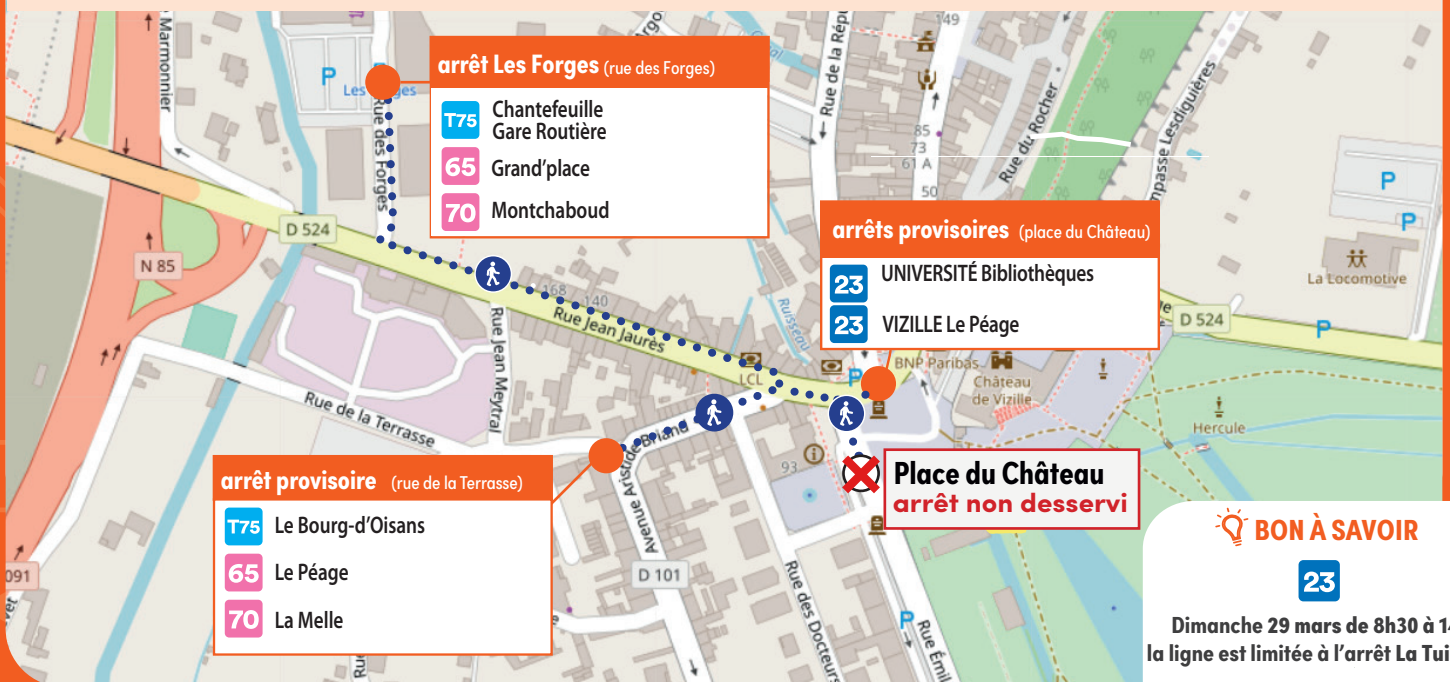

DU 28 MARS AU 16 AVRIL

Fête de la Vogue de Vizille

23 65 70 T75

L'arrêt Place du Château n'est pas desservi

- 23** En direction de Bibliothèques, (du 28 mars au 6 avril uniquement) : se reporter à l'arrêt provisoire, situé rue Jean Jaurès au niveau de la statue Marianne (🚶 90m-1min).
- 23** En direction du Péage (du 28 mars au 6 avril uniquement) : se reporter à l'arrêt provisoire devant «Le Relais du Château».
- T75 65 70** En direction de Le Péage, Le Bourg-d'Oisans, La Melle : se reporter à l'arrêt provisoire situé rue de la Terrasse à l'angle de l'avenue Aristide Briand (🚶 180m-2 min).
- T75 65 70** En direction de Chantefeuille, Grand'place et Montchaboud : se reporter à l'arrêt Les Forges (🚶 400m-4min).

BON À SAVOIR

23

Dimanche 29 mars de 8h30 à 14h, la ligne est limitée à l'arrêt La Tuilerie.

GRENOBLE VIZILLE

+ d'info reso-m.fr
04 38 70 38 70