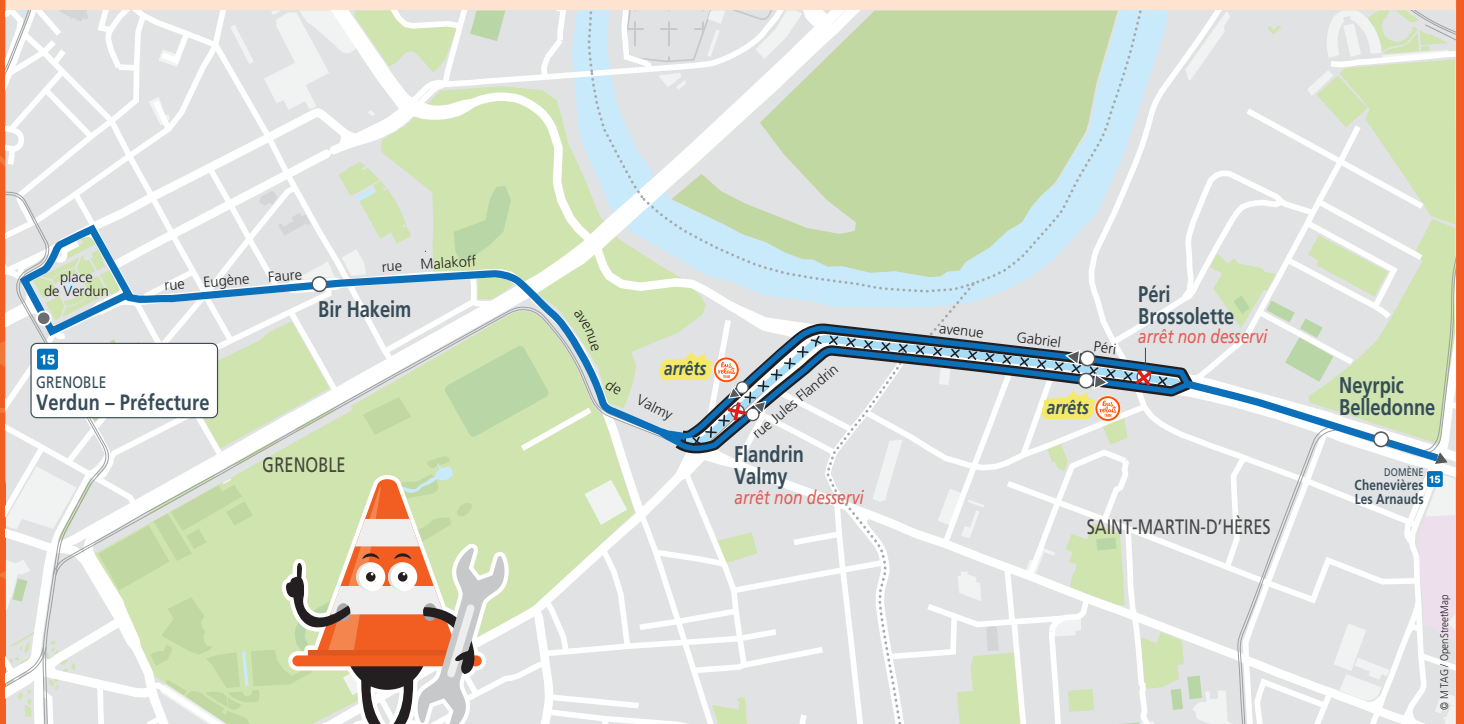

DU MARDI 14 AU JEUDI 16 AVRIL de 19h00 à 5h00

Motif : travaux sur carrefour avenue Gabriel Péri/rue du 19 Mars 1962

15

La ligne est déviée entre les arrêts Neyrpic – Belledonne et Bir-Hakeim

- > Les arrêts **Péri-Brossolette** et **Flandrin-Valmy** ne sont pas desservis.
- > Reportez-vous sur les arrêts  (voir plan).