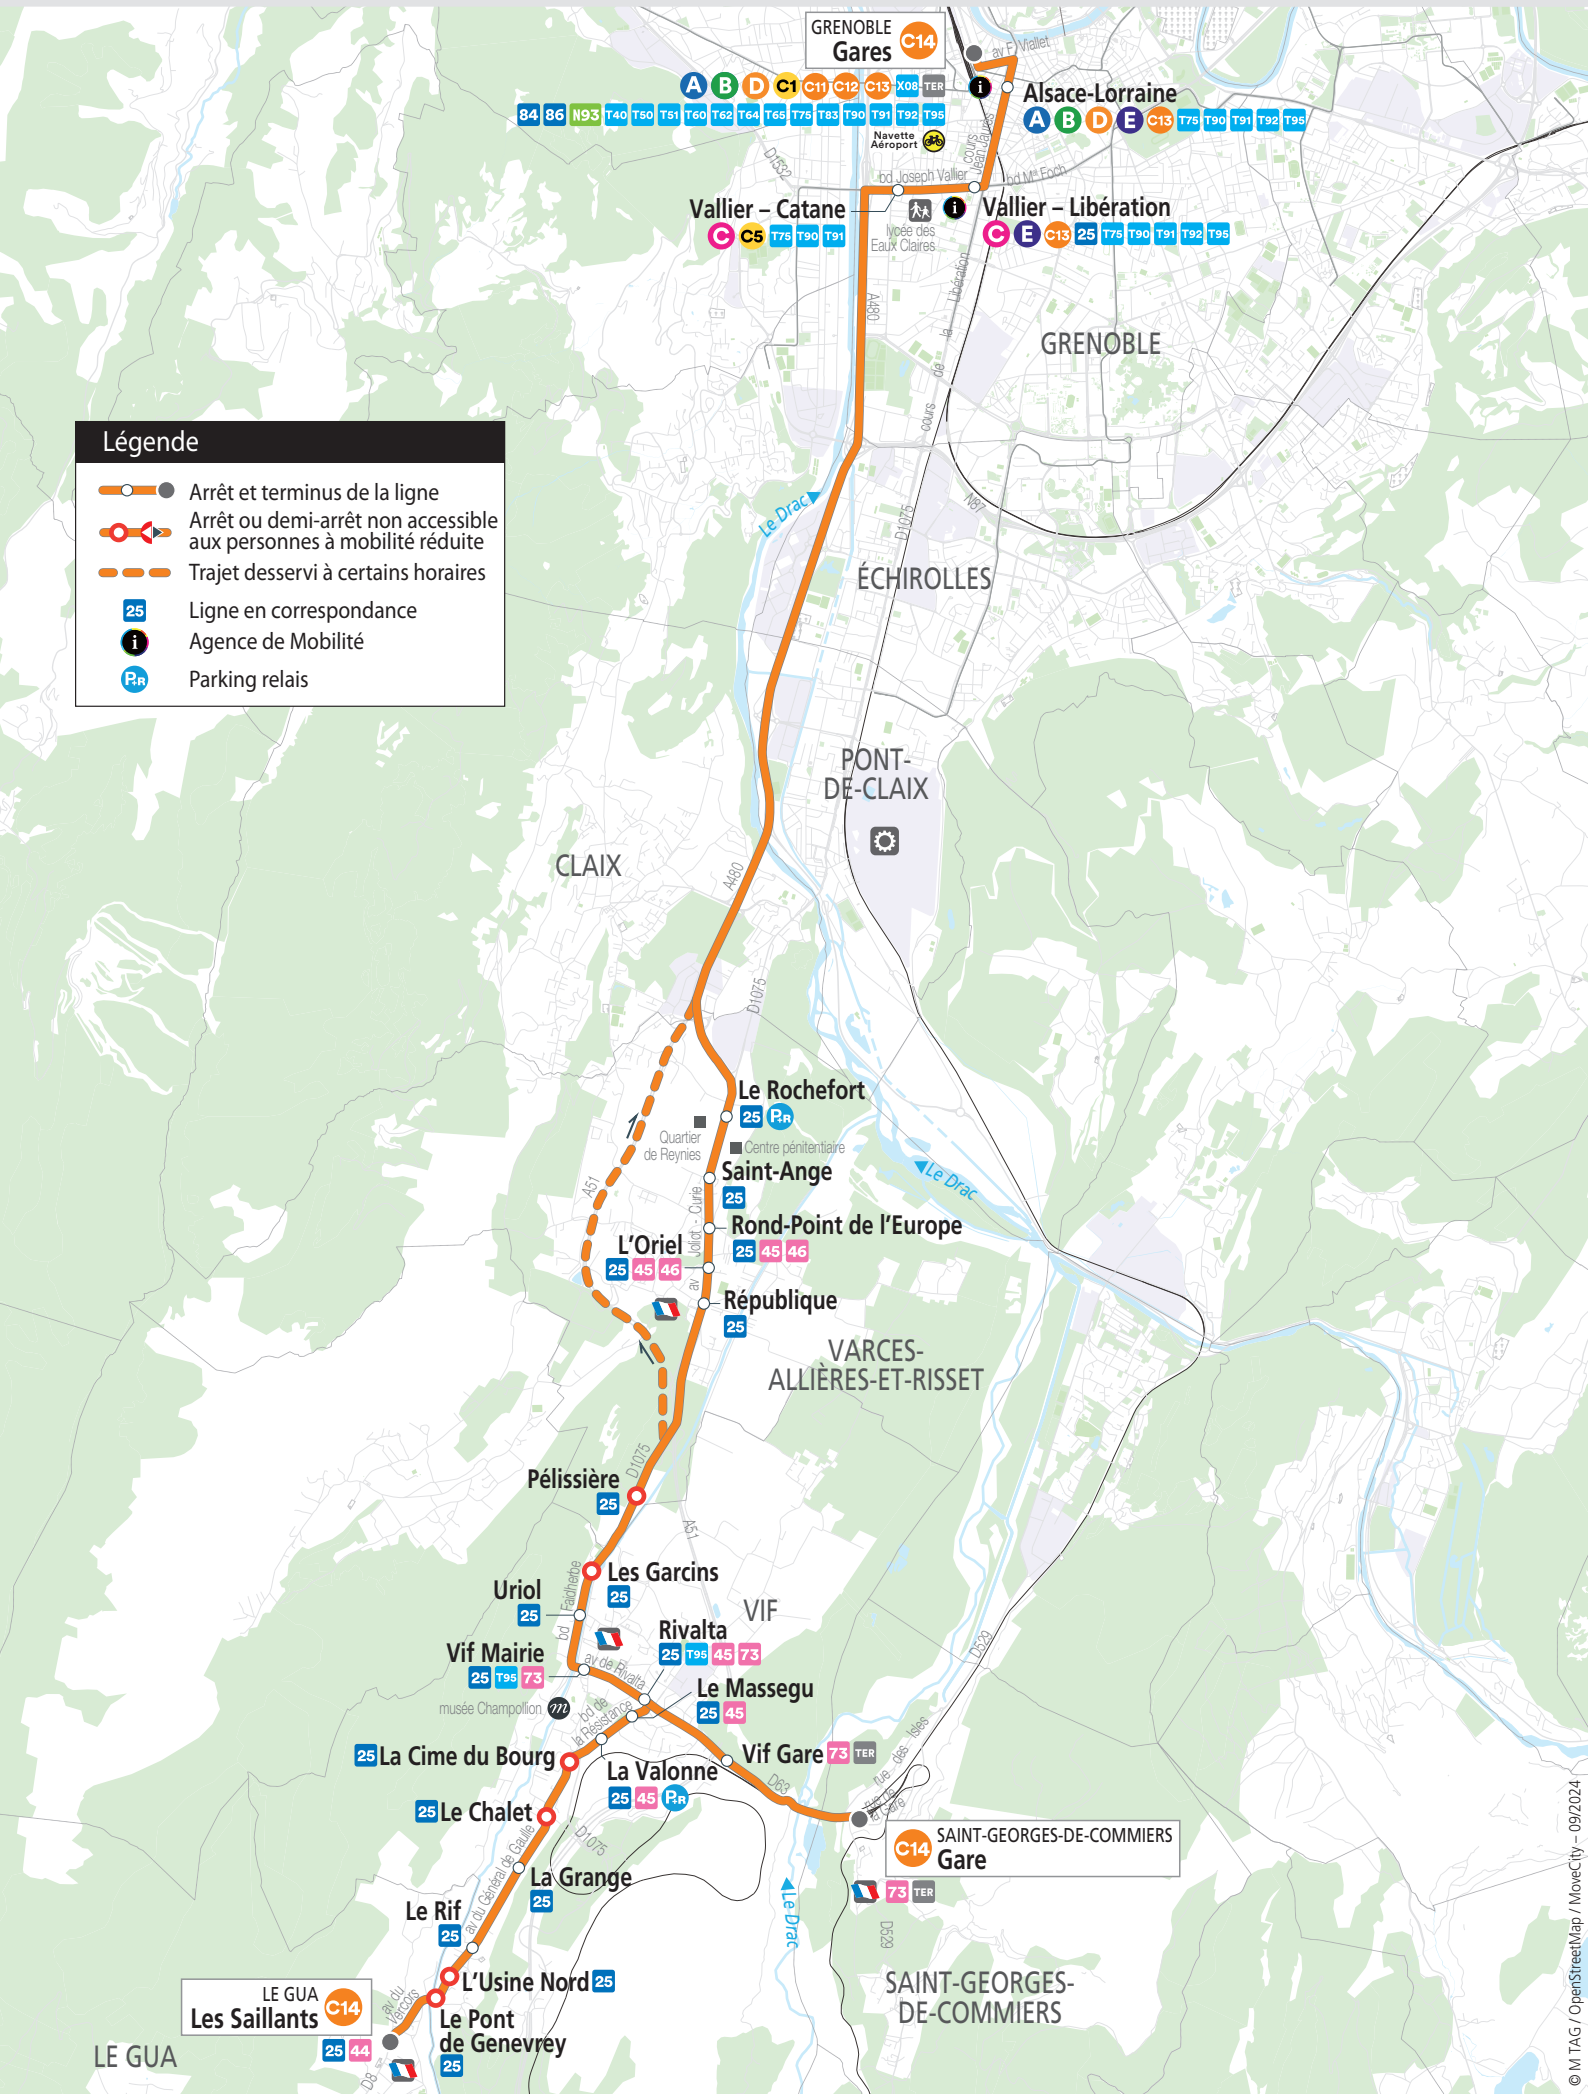

**Légende**

- Arrêt et terminus de la ligne
- Arrêt ou demiarrêt non accessible aux personnes à mobilité réduite
- Trajet desservi à certains horaires
- 25 Ligne en correspondance
- i Agence de Mobilité
- P.R. Parking relais

LE GUA  
Les Saillants C14  
25 44

C14  
SAINT-GEORGES-DE-COMMIERS  
Gare  
73 TER