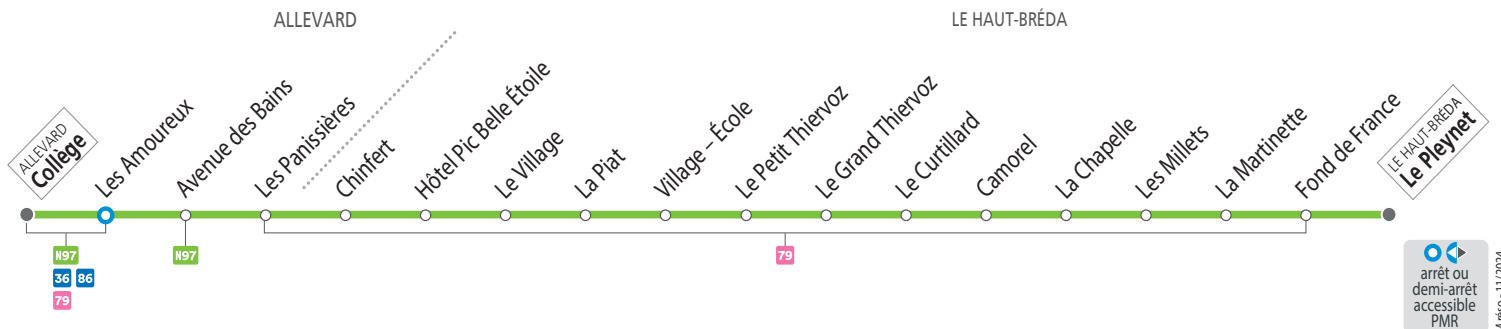

SEMAINE EN PÉRIODE VACANCES SCOLAIRES ZONES B ET C
les horaires indiqués peuvent varier en fonction des aléas de la circulation

Le Pleynet	14 15 17 15	
Fond de France	14 25 17 25	
La Martinette	14 27 17 27	
Les Millets	14 30 17 30	
La Chapelle	11 33 17 33	
Camorel	14 34 17 34	
Le Curtillard	14 36 17 36	
Le Grand Thiervoz	14 38 17 38	
Le Petit Thiervoz	14 41 17 41	
Village École	14 43 17 43	
La Piat	14 45 17 45	
Le Haut-Bréda Le Village	14 47 17 47	
Hôtel Pic Belle Étoile	14 49 17 49	
Chinfert	14 51 17 51	
Les Panisnières	14 55 17 55	
Allevard Collège	15 00* 18 00*	* Correspondance avec la ligne N97
Les Amoureux	15 02 18 02	
Avenue des Bains	15 05 18 05	

SAMEDIS, DIMANCHES ET JOURS FÉRIÉS
les horaires indiqués peuvent varier en fonction des aléas de la circulation

Le Pleynet	14 15 17 15	
Fond de France	14 25 17 25	
La Martinette	14 27 17 27	
Les Millets	14 30 17 30	
La Chapelle	11 33 17 33	
Camorel	14 34 17 34	
Le Curtillard	14 36 17 36	
Le Grand Thiervoz	14 38 17 38	
Le Petit Thiervoz	14 41 17 41	
Village École	14 43 17 43	
La Piat	14 45 17 45	
Le Haut-Bréda Le Village	14 47 17 47	
Hôtel Pic Belle Étoile	14 49 17 49	
Chinfert	14 51 17 51	
Les Panisnières	14 55 17 55	
Allevard Collège	15 00* 18 00*	* Correspondance avec la ligne N97
Les Amoureux	15 02 18 02	
Avenue des Bains	15 05 18 05	

Flashez le QR Code pour plus d'infos sur les tarifs et les réservations

arrêt ou demi-arrêt accessible PMR
M. Rés. - 11/2024

Faites signe au conducteur à l'approche du bus

reso-m.fr Toute l'information et toutes les solutions de mobilités.

0 800 941 103

mobilites-m.fr