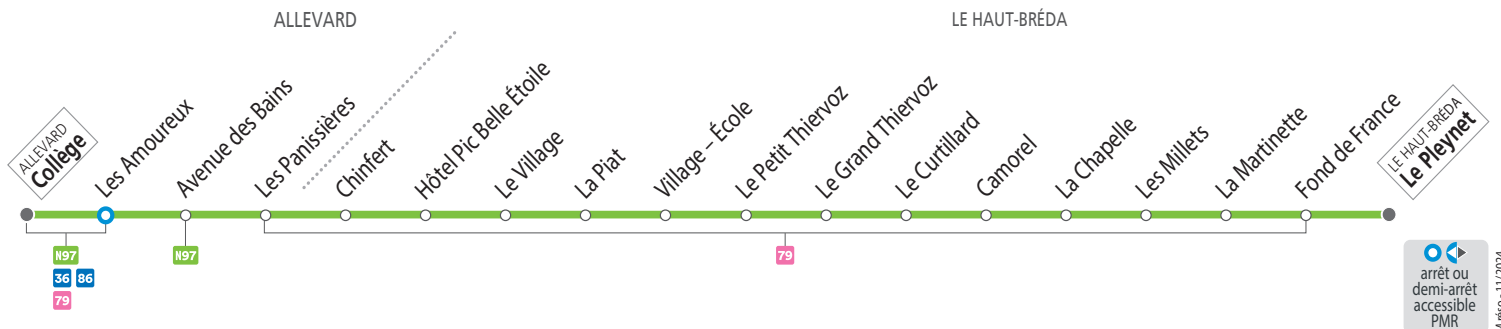

SEMAINE EN PÉRIODE VACANCES SCOLAIRES ZONES B ET C

les horaires indiqués peuvent varier en fonction des aléas de la circulation

Allevard Collège	08 30* 11 00*	* Correspondance avec la ligne N97
Les Amoureux	08 32 11 02	
Avenue des Bains	08 35 11 05	
Les Panisssières	08 37 11 07	
Chinfert	08 40 11 10	
Hôtel Pic Belle Étoile	08 42 11 12	
Le Haut-Bréda Le Village	08 43 11 13	
La Piat	08 45 11 15	
Village École	08 50 11 20	
Le Petit Thiervoz	08 52 11 22	
Le Grand Thiervoz	08 55 11 25	
Le Curtillard	08 56 11 26	
Camorel	08 58 11 28	
La Chapelle	00:00 11 30	
Les Millets	09 01 11 31	
La Martinette	09 02 11 32	
Fond de France	09 05 11 35	
Le Pleynet	09 15 11 45	

SAMEDIS, DIMANCHES ET JOURS FÉRIÉS

les horaires indiqués peuvent varier en fonction des aléas de la circulation

Allevard Collège	08 00* 11 00*	* Correspondance avec la ligne N97
Les Amoureux	08 02 11 02	
Avenue des Bains	08 05 11 05	
Les Panisssières	08 07 11 07	
Chinfert	08 10 11 10	
Hôtel Pic Belle Étoile	08 12 11 12	
Le Haut-Bréda Le Village	08 13 11 13	
La Piat	08 15 11 15	
Village École	08 20 11 20	
Le Petit Thiervoz	08 22 11 22	
Le Grand Thiervoz	08 25 11 25	
Le Curtillard	08 26 11 26	
Camorel	08 28 11 28	
La Chapelle	08 30 11 30	
Les Millets	08 31 11 31	
La Martinette	08 32 11 32	
Fond de France	08 35 11 35	
Le Pleynet	08 45 11 45	

Flashez le QR Code pour plus d'infos sur les tarifs et les réservations

arrêt ou demi-arrêt accessible PMR
M réso - 11/2024

Faites signe au conducteur à l'approche du bus

reso-m.fr
Toute l'information et toutes les solutions de mobilités.

0 800 941 103

mobilites-m.fr