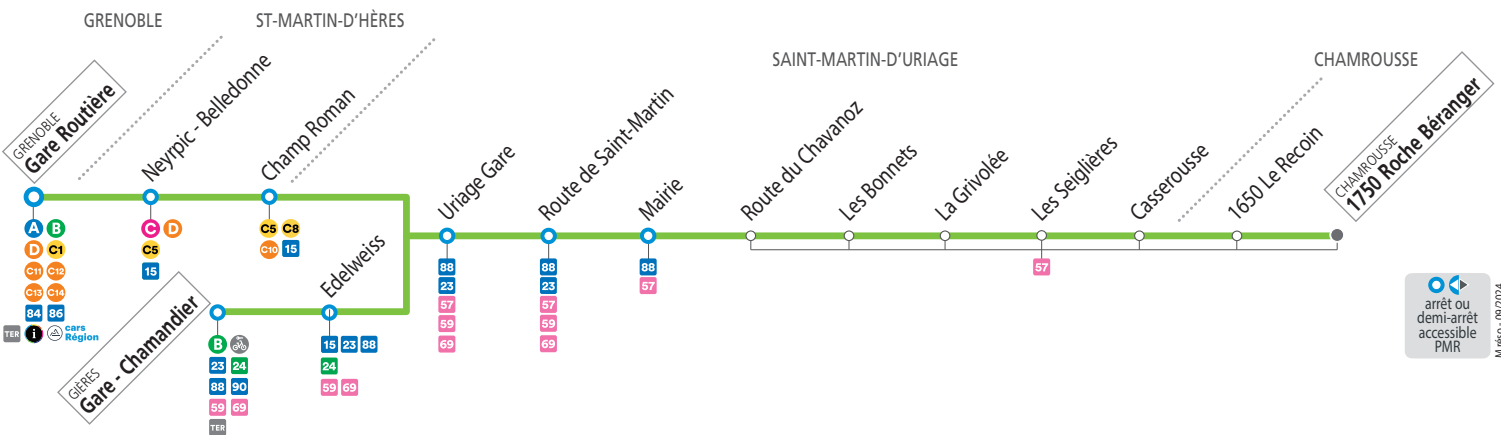

Grenoble Gare Routière	08 00	13 45	17 00
Neyrpic-Belledonne	08 13	13 58	17 13
Champ Roman	08 16	14 01	17 16
Gières Gare – Chamandier	|	|	|
Edelweiss	|	|	|
Uriage Gare	08 28	14 13	17 28
Route de Saint-Martin	08 30	14 15	17 30
Saint-Martin-d'Uriage Mairie	08 34	14 19	17 34
Route du Chavanoz	08 36	14 21	17 36
Les Bonnets	08 37	14 22	17 37
La Grivolée	08 39	14 24	17 39
Les Seiglières	08 44	14 29	17 44
Casseroisse	08 54	14 39	17 54
Chamrousse 1650 Le Recoin	09 02	14 47	18 02
Chamrousse 1750 Roche Béranger	09 11	14 56	18 11
Chamrousse 1700 Village du Bachat	|	|	|

SAMEDIS 20 ET 27 JUIN, DIMANCHES 21 ET 28 JUIN

les horaires indiqués peuvent varier en fonction des aléas de la circulation

Grenoble Gare Routière	08 00	09 00	11 45	13 45	15 45	16 45
Neyrpic-Belledonne	08 12	09 12	11 57	13 57	15 57	16 57
Champ Roman	08 15	09 15	12 00	14 00	16 00	17 00
Gières Gare – Chamandier	|	|	|	|	|	|
Edelweiss	|	|	|	|	|	|
Uriage Gare	08 30	09 30	12 15	14 15	16 15	17 15
Route de Saint-Martin	08 32	09 32	12 17	14 17	16 17	17 17
Saint-Martin-d'Uriage Mairie	08 37	09 37	12 22	14 22	16 22	17 22
Route du Chavanoz	08 39	09 39	12 24	14 24	16 24	17 24
Les Bonnets	08 40	09 40	12 25	14 25	16 25	17 25
La Grivolée	08 42	09 42	12 27	14 27	16 27	17 27
Les Seiglières	08 47	09 47	12 32	14 32	16 32	17 32
Casseroisse	08 57	09 57	12 42	14 42	16 42	17 42
Chamrousse 1650 Le Recoin	09 05	10 05	12 50	14 50	16 50	17 50
Chamrousse 1750 Roche Béranger	09 10	10 10	12 55	14 55	16 55	17 55
Chamrousse 1700 Village du Bachat	09 15	10 15	13 00	15 00	17 00	18 00

arrêt ou demi-arrêt accessible PMR
M réso - 09/2024