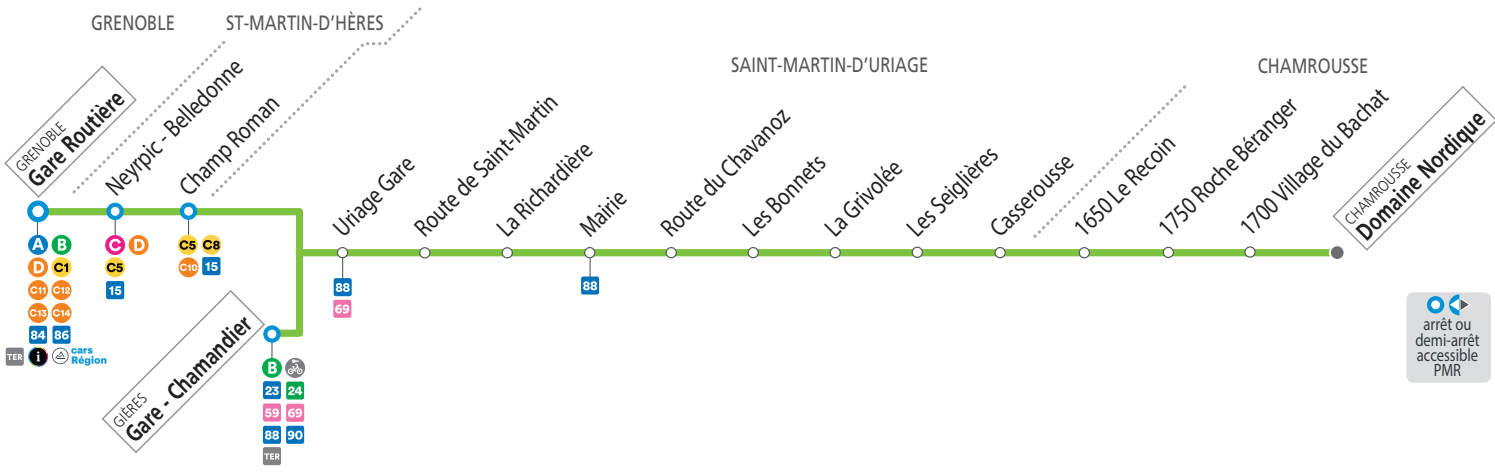

● Circule uniquement le vendredi.

SAMEDIS, DIMANCHES ET JOURS FÉRIÉS

les horaires indiqués peuvent varier en fonction des aléas de la circulation

Grenoble Gare Routière	07 45	08 00	08 15	09 15	09 30	10 45	14 00	15 00	15 45	18 45
Neyrpic-Belledonne	08 00	08 15	08 30	09 30	09 45	11 00	14 15	15 15	16 00	19 00
Champ Roman	08 05	08 20	08 35	09 35	09 50	11 05	14 20	15 20	16 05	19 05
Uriage Gare	08 20	08 35	08 50	09 50	10 05	11 15	14 30	15 35	16 15	19 15
Route de Saint-Martin	08 25	08 40	08 55	09 55	10 10	11 20	14 35	15 40	16 20	19 20
La Richardière	08 30			10 00	10 15					
Saint-Martin-d'Uriage Mairie		08 45	09 00			11 25	14 40	15 45	16 25	19 25
Route du Chavanoz		08 47	09 02			11 27	14 42	15 47	16 27	19 27
Les Bonnets		08 48	09 03			11 28	14 43	15 48	16 28	19 28
La Grivolée	08 35	08 50	09 05	10 05	10 20	11 30	14 45	15 50	16 30	19 30
Les Seiglières	08 40	08 55	09 10	10 10	10 25	11 35	14 50	15 55	16 35	19 35
Casseroisse	08 50	09 05	09 20	10 20	10 35	11 45	15 00	16 05	16 45	19 45
Chamrousse 1650 Le Recoïn	08 55	09 10	09 25	10 25	10 40	11 50	15 05	16 10	16 50	19 50
Chamrousse 1750 Roche Béranger	09 05	09 20	09 35	10 35	10 50	12 00	15 15	16 20	17 00	20 00
Chamrousse 1700 Village du Bachat						12 10	15 25		17 10	20 10
Chamrousse Domaine Nordique	09 15			10 45	11 00			16 30		

● Circule uniquement le samedi.

● Circule uniquement le dimanche et les jours fériés.

Flashez le QR Code pour plus d'infos sur les tarifs et les réservations

arrêt ou demi-arrêt accessible PMR

Faites signe au conducteur à l'approche du bus

reso-m.fr
Toute l'information et toutes les solutions de mobilités.

0 800 941 103

mobilités-m.fr
App Store | Google Play