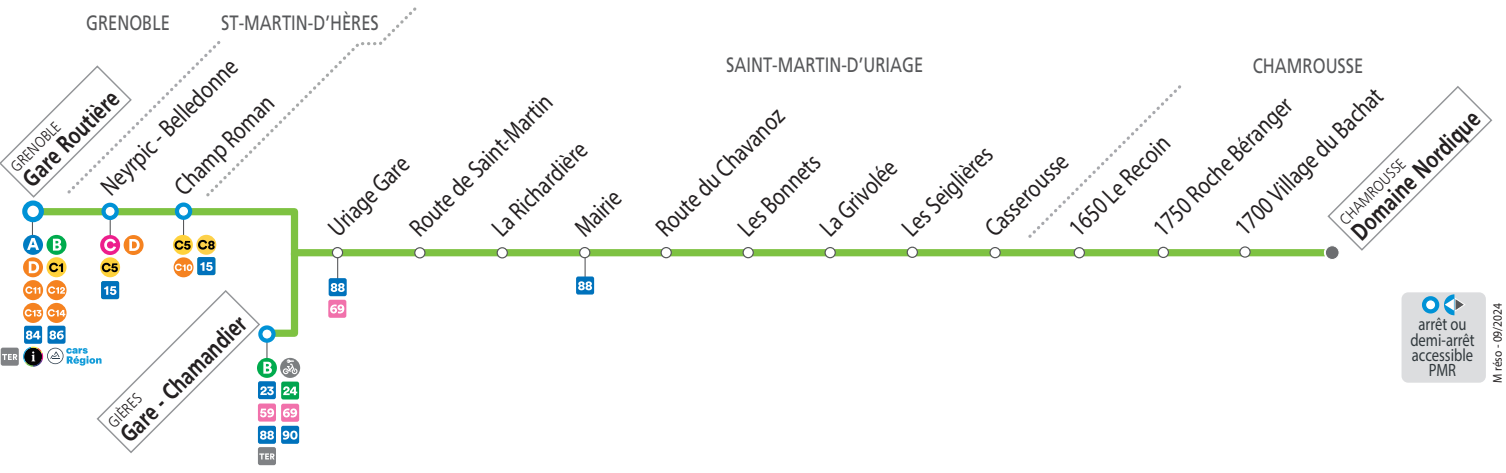

SAMEDIS, DIMANCHES ET JOURS FÉRIÉS

les horaires indiqués peuvent varier en fonction des aléas de la circulation

	11 00	11 40	14 30	16 45
Chamrousse Domaine Nordique	07 30	10 30	12 30	15 45 17 15
Chamrousse 1700 Village du Bachat	07 50 10 50	11 10 11 50	12 50 14 50 16 05 16 55 17 25	17 35
Chamrousse 1750 Roche Béranger	08 00 11 00	11 20 12 00	13 00 15 00 16 15 17 05 17 35 17 45	
Casseroisse	08 07 11 07	11 27 12 07	13 07 15 07 16 22 17 12 17 42 17 52	
Les Seiglières	08 15 11 15	11 35 12 15	13 15 15 15 16 30 17 20 17 50 18 00	
La Grivolée	08 20 11 20	11 40 12 20	13 20 15 20 16 35 17 25 17 55 18 05	
Les Bonnets	08 22 11 22	11 42 12 22	13 22 15 22 16 37 | | 18 07	
Route du Chavanoz	08 23 11 23	11 43 12 23	13 23 15 23 16 38 | | 18 08	
Saint-Martin-d'Uriage Mairie	08 25 11 25	11 45 12 25	13 25 15 25 16 40 | | 18 10	
La Richardière	| | |	| | |	| | |	17 30 18 00 |
Route de Saint-Martin	08 28 11 28	11 48 12 28	13 28 15 28 16 45 17 35 18 05 18 15	
Uriage Gare	08 30 11 30	11 50 12 30	13 30 15 30 16 50 17 40 18 10 18 20	
Champ Roman	08 43 11 43	12 03 12 43	13 43 15 43 17 05 17 55 18 25 18 35	
Neyrpic-Belledonne	08 45 11 45	12 05 12 45	13 45 15 45 17 10 18 00 18 30 18 40	
Grenoble Gare Routière	09 00	12 00 12 20 13 00	14 00 16 00 17 25 18 15 18 45 18 55	

● Circule uniquement le samedi.
● Circule uniquement le dimanche et les jours fériés.

Flashez le QR Code pour plus d'infos sur les tarifs et les réservations

Faites signe au conducteur à l'approche du bus

reso-m.fr Toute l'information et toutes les solutions de mobilités.

0 800 941 103

mobilités-m.fr

arrêt ou demi-arrêt accessible PMR

M réso - 09/2024