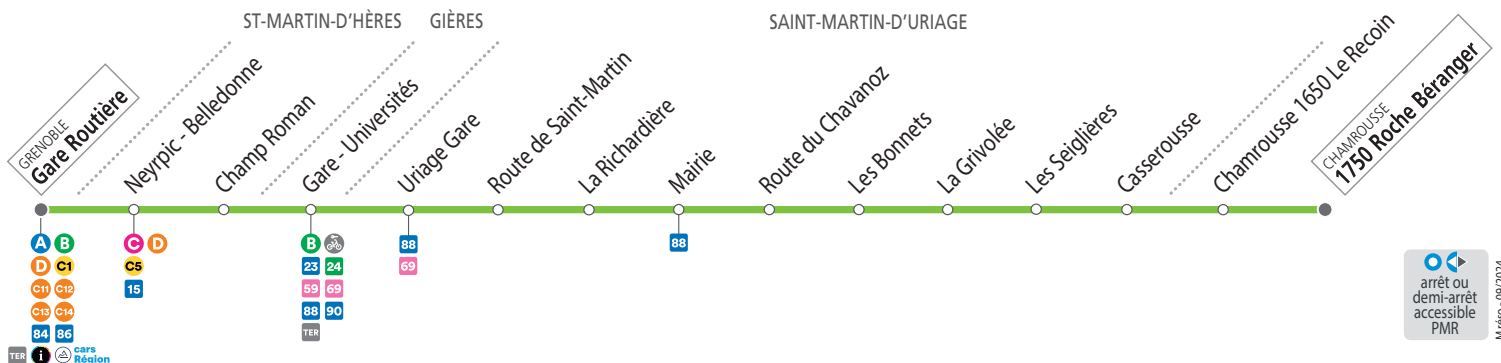

les horaires indiqués peuvent varier en fonction des aléas de la circulation

Grenoble Gare Routière	07 30	-
Neyrpic-Belledonne	07 43	-
Champ Roman	07 46	-
Gières Gare Universités	-	17 45
Uriage Gare	07 58	17 56
Route de Saint-Martin	08 00	17 57
Saint-Martin-d'Uriage Mairie	08 04	18 01
Route du Chavanoz	08 06	18 03
Les Bonnets	08 07	18 04
La Grivolée	08 09	18 06
Les Seiglières	08 14	18 11
Casseroisse	08 24	18 21
Chamrousse 1650 Le Recoin	08 32	18 31
Chamrousse 1750 Roche Béranger	08 41	18 38

SAMEDIS, DIMANCHES ET JOURS FÉRIÉS

les horaires indiqués peuvent varier en fonction des aléas de la circulation

Grenoble Gare Routière	07 30	13 45	17 00
Neyrpic-Belledonne	07 43	13 58	17 13
Champ Roman	07 46	14 01	17 16
Uriage Gare	07 58	14 13	17 28
Route de Saint-Martin	08 00	14 15	17 30
Saint-Martin-d'Uriage Mairie	08 04	14 19	17 34
Route du Chavanoz	08 06	14 21	17 36
Les Bonnets	08 07	14 22	17 37
La Grivolée	08 09	14 24	17 39
Les Seiglières	08 14	14 29	17 44
Casseroisse	08 24	14 39	17 54
Chamrousse 1650 Le Recoin	08 32	14 47	18 02
Chamrousse 1750 Roche Béranger	08 41	14 56	18 11

Tarifification Neige et Nature

Circulez librement sur la ligne avec votre abonnement M réso !

Ou achetez votre titre à bord :

- St Martin d'Uriage - Chamrousse :
  >> 5 € l'aller simple ; 6 € l'aller-retour ;
- trajets en lien avec Grenoble, Gières ou St Martin d'Hères :
  >> 10 € l'aller simple ; 12 € l'aller-retour.

Attention :
les titres à voyages M réso ne sont pas acceptés.

Faites signe au conducteur à l'approche du bus

reso-m.fr
Toute l'information et toutes les solutions de mobilités.

0 800 941 103
04 38 70 38 70

mobilités-m.fr
à télécharger sur l'App Store et Google Play