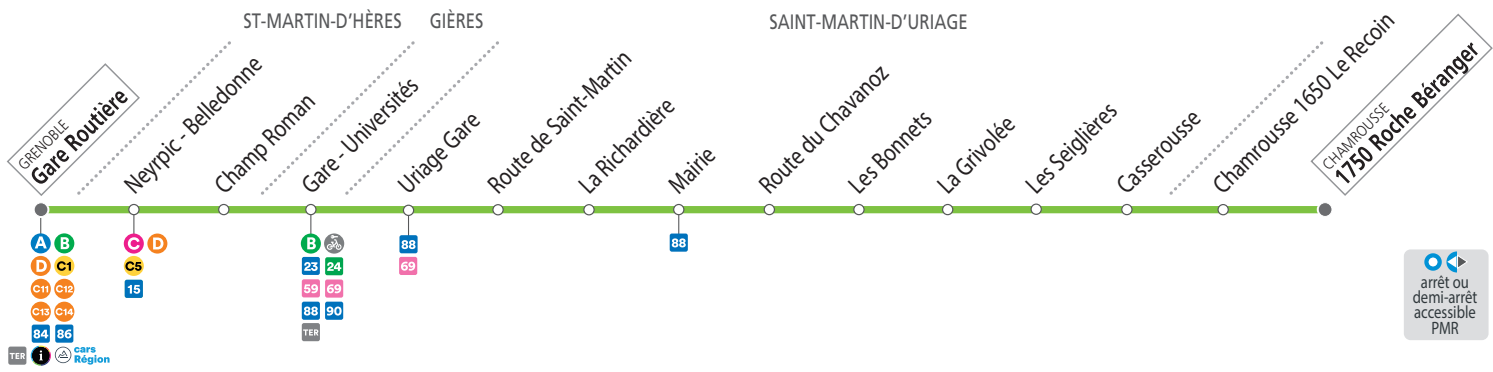

Chamrousse 1750 Roche Béranger	06 23	09 55	17 25
Chamrousse 1650 Le Recoin	06 33	10 05	17 35
Casseroisse	06 40	10 14	17 44
Les Seiglières	06 48	10 22	17 52
La Grivolée	06 55	10 29	17 59
Les Bonnets	06 57	10 31	18 01
Route du Chavanoz	06 58	10 32	18 02
Saint-Martin-d'Uriage Mairie	07 00	10 34	18 04
Route de Saint-Martin	07 03	10 37	18 07
Uriage Gare	07 05	10 39	18 09
Gières Gare Universités	07 17	-	-
Champ Roman	10 51	18 21	
Neyrpic-Belledonne	10 54	18 24	
Grenoble Gare Routière	11 09	18 39	

SAMEDIS, DIMANCHES ET JOURS FÉRIÉS

les horaires indiqués peuvent varier en fonction des aléas de la circulation

Chamrousse 1750 Roche Béranger	09 55	15 25	18 35
Chamrousse 1650 Le Recoin	10 05	15 35	18 45
Casseroisse	10 14	15 44	18 52
Les Seiglières	10 22	15 52	00:00
La Grivolée	10 29	15 59	19 05
Les Bonnets	10 31	16 01	19 07
Route du Chavanoz	10 32	16 02	19 08
Saint-Martin-d'Uriage Mairie	10 34	16 04	19 10
Route de Saint-Martin	10 37	16 07	19 15
Uriage Gare	10 39	16 09	19 20
Champ Roman	10 51	16 21	19 35
Neyrpic-Belledonne	10 54	16 24	19 40
Grenoble Gare Routière	11 09	16 39	19 55

Tarification Neige et Nature

Circulez librement sur la ligne avec votre abonnement M réso !

Ou achetez votre titre à bord :

- St Martin d'Uriage - Chamrousse : >> 5 € l'aller simple ; 6 € l'aller-retour ;
- trajets en lien avec Grenoble, Gières ou St Martin d'Hères : >> 10 € l'aller simple ; 12 € l'aller-retour.

Attention : **les titres à voyages M réso ne sont pas acceptés.**

arrêt ou demi-arrêt accessible PMR

Faites signe au conducteur à l'approche du bus

reso-m.fr Toute l'information et toutes les solutions de mobilités.

0 800 941 103
04 38 70 38 70

mobilités-m.fr
Available on the App Store and Google Play