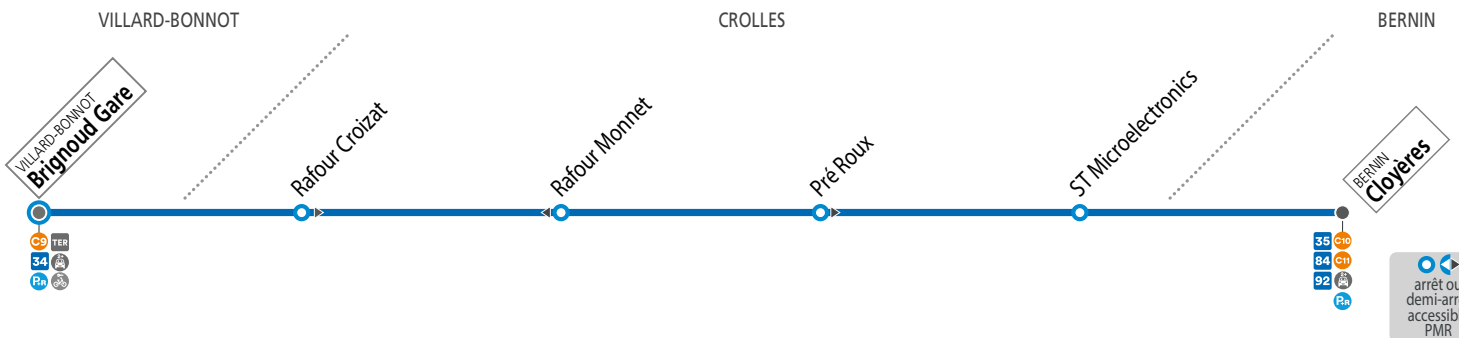

VILLARD-BONNOT **Brignoud Gare**

BERNIN **Cloyères**

CALENDRIER À CONSULTER AVANT VOTRE DÉPLACEMENT Horaires et fréquences adaptés en fonction des périodes.

vos horaires d'été

| Juillet | | | | | | | Août | | | | | | |
|---------|----|----|----|----|----|----|------|----|----|----|----|----|----|
| L | M | M | J | V | ⑥ | ⑦ | L | M | M | J | V | ⑥ | ⑦ |
| 1 | 2 | 3 | 4 | 5 | 6 | | | | | 1 | 2 | 3 | |
| 7 | 8 | 9 | 10 | 11 | 12 | 13 | 4 | 5 | 6 | 7 | 8 | 9 | 10 |
| 14 | 15 | 16 | 17 | 18 | 19 | 20 | 11 | 12 | 13 | 14 | 15 | 16 | 17 |
| 21 | 22 | 23 | 24 | 25 | 26 | 27 | 18 | 19 | 20 | 21 | 22 | 23 | 24 |
| 28 | 29 | 30 | 31 | | | | 25 | 26 | 27 | 28 | 29 | 30 | 31 |

vos horaires passent en mode automne

. **Tabac Presse Brignoud** - 39 Boulevard de la Libération
38190 Villard-Bonnot - Brignoud Centre

POUR ALLER À

- . **Soitec** - Cloyères
- . **ST Microelectronics** - ST Microelectronics
- . **Gare SNCF de Brignoud** - Brignoud Gare

04 38 70 38 70

91

DIRECTION

VILLARD-BONNOT **Brignoud Gare**

Horaires valables
à partir du
5 juillet 2025

 **SEMAINE** - les horaires indiqués peuvent varier en fonction des aléas de la circulation

| | |
|----------------------|--|
| Cloyères | 07 17 07 47 08 17 08 47 09 17 16 43 17 13 17 43 18 13 18 43 |
| ST Microelectronics | 07 18 07 48 08 18 08 48 09 18 16 44 17 14 17 44 18 14 18 44 |
| Rafour Monnet | 07 20 07 50 08 20 08 50 09 20 16 46 17 16 17 46 18 16 18 46 |
| Brignoud Gare | 07 27 07 57 08 27 08 57 09 27 16 53 17 23 17 53 18 23 18 53 |

 **NE CIRCULE PAS LES SAMEDIS, DIMANCHES ET JOURS FÉRIÉS**

91

DIRECTION

BERNIN **Cloyères**

Horaires valables
à partir du
5 juillet 2025

 **SEMAINE** - les horaires indiqués peuvent varier en fonction des aléas de la circulation