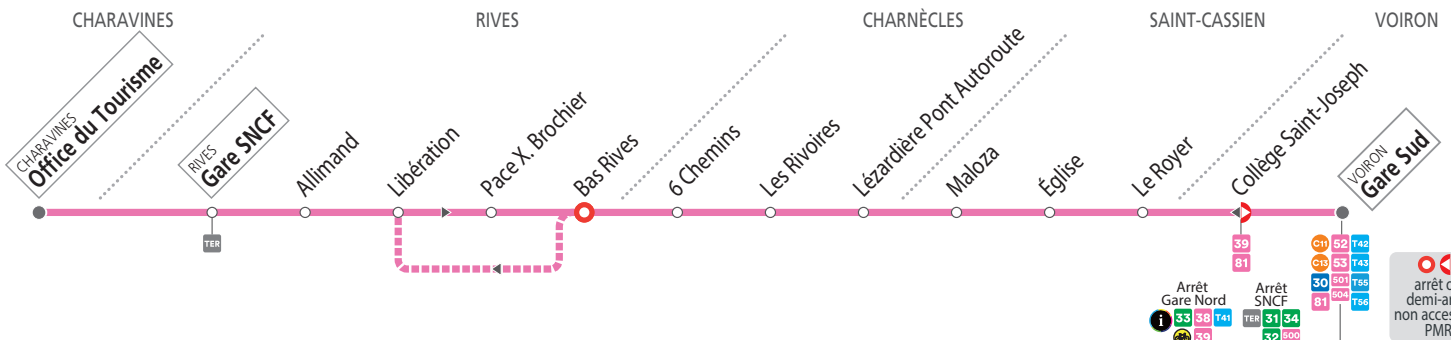

Agence Mobilité de Voiron - 4, avenue des Frères Tardy - Frères Tardy, Secteur Gares

Mairie de Rives - Place de la Libération - Libération

Gares SNCF et routière de Voiron - Gare Sud
Gare SNCF de Rives - Gare SNCF

POUR ALLER À

Faites signe au conducteur à l'approche du bus

04 38 70 38 70

reso-m.fr Toute l'information et toutes les solutions de mobilités.