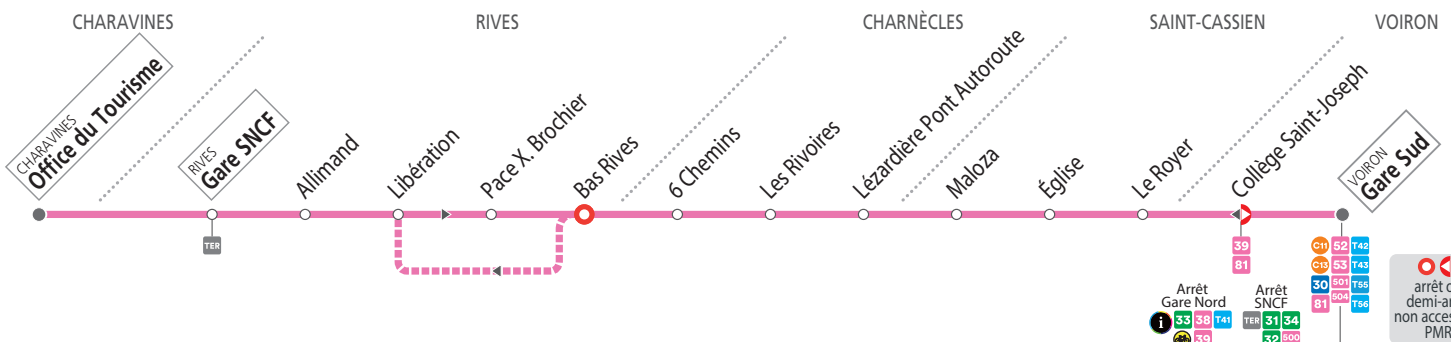

Arrêt Gare Nord (33, 38, 141, 39)
Arrêt SNCF (30, 31, 34, 32, 81)
Arrêt Voiron Gare Sud (39, 81, 52, 53, 742, 743, 301, 504, 756, 758)

arrêt ou demi-arrêt non accessible PMR

Relais M réso - Agence Mobilité de Voiron - 4, avenue des Frères Tardy - Frères Tardy, Secteur Gares

Mairie de Rives - Place de la Libération - Libération

POUR ALLER À
• Gares SNCF et routière de Voiron - Gare Sud
• Gare SNCF de Rives - Gare SNCF

Faites signe au conducteur à l'approche du bus

04 38 70 38 70

reso-m.fr
Toute l'information et toutes les solutions de mobilités.

SMMAG
Syndicat Mixte des Mobilités de l'Aire Grenobloise

M RÉSÔ

MTAG - 07/2026