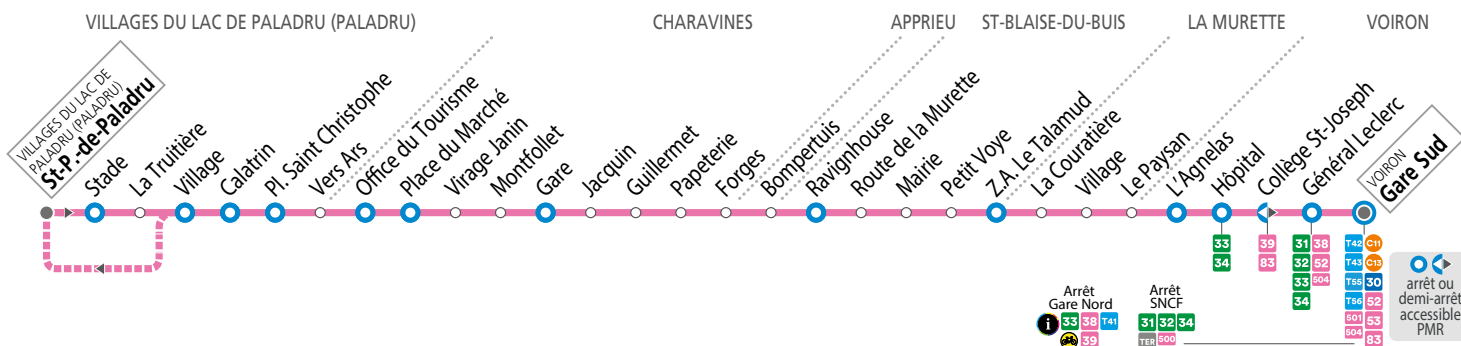

**Destinations nature**

**Avec M réso, à vous les pieds dans l'eau !**

**81 Voiron <> Paladru**

Rendez-vous sur [reso-m.fr](http://reso-m.fr) pour découvrir toutes les "destinations nature" !

**SMMAG**  
Syndicat Mixte des Mobilités de l'Aire Grenobloise

**M RÉSO**

**NE CIRCULE PAS LES DIMANCHES ET JOURS FÉRIÉS**

**Agence Mobilité de Voiron** - 4, avenue des Frères Tardy - Frères Tardy, Secteur Gares

**Mairie des Villages du Lac de Paladru** (Paladru) - 306 rue de la Morgerie