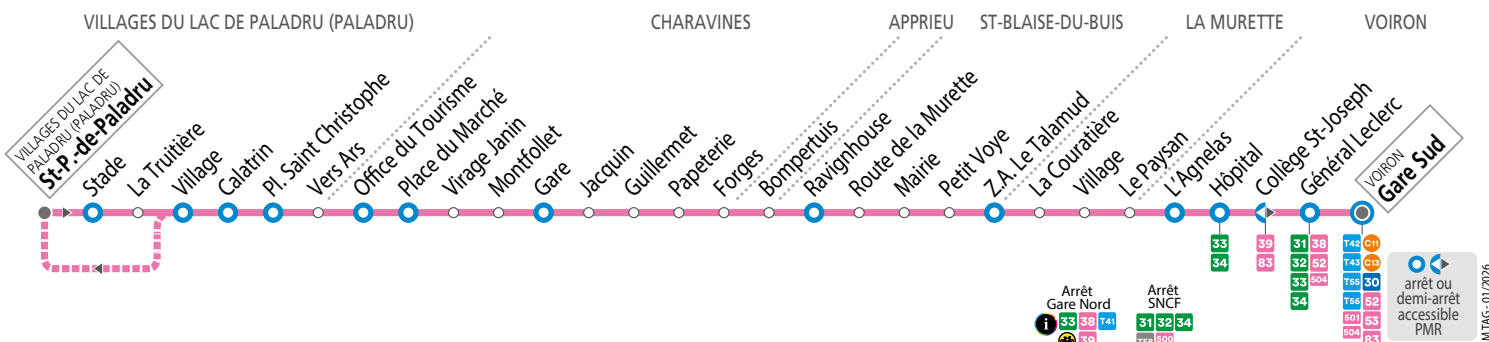

**DU LUNDI AU SAMEDI EN ÉTÉ**  
les horaires indiqués peuvent varier en fonction  
des aléas de la circulation

Voiron - Gare Sud	11 00	13 30	17 45
Général Leclerc	11 03	13 33	17 48
Collège St-Joseph	11 05	13 35	17 51
Hôpital	11 07	13 37	17 55
Pôle de Vouise			
L'agnelas	11 10	13 40	17 58
Le Paysan	11 12	13 42	17 59
Village	11 15	13 45	18 00
La Couratière	11 17	13 47	18 02
Rte de la Murette	11 19	13 49	18 04
St-Blaise-du-Buis - Mairie	11 20	13 50	18 05
Petit Voye	11 22	13 52	18 07
Z.A. Le Talamud	11 24	13 54	18 09
Ravignhouse	11 26	13 56	18 11
Bonpertuis	11 27	13 57	18 12
Forges	11 28	13 58	18 13
Papeterie	11 29	13 59	18 14
Guillermet	11 30	14 00	18 15
Jacquin	11 31	14 01	18 16
Charavines - Gare	11 32	14 02	18 17
Montfollet			
Virage Janin			
Place du Marché	11 34	14 04	18 19
Office du Tourisme	11 36	14 06	18 21
Vers Ars	11 39	14 09	18 25
Place Saint-Christophe			18 28
Calatrin	11 44	14 14	18 30
Village	11 45	14 15	18 35
St-P.-de-Paladru	11 46	14 16	18 36

**NE CIRCULE PAS LES DIMANCHES ET JOURS FÉRIÉS**

**Destinations nature**

**Avec M réso, à vous les pieds dans l'eau !**

**81 Voiron <> Paladru**

Rendez-vous sur [reso-m.fr](http://reso-m.fr) pour découvrir toutes les "destinations nature" !

SMMAG Syndicat Mixte des Mobilités de l'Aire Grenobloise

**M RÉSO**

Relais M Réso - Agence Mobilité de Voiron - 4, avenue des Frères Tardy - Frères Tardy, Secteur Gares

Mairie des Villages du Lac de Paladru (Paladru) - 306 rue de la Morgerie