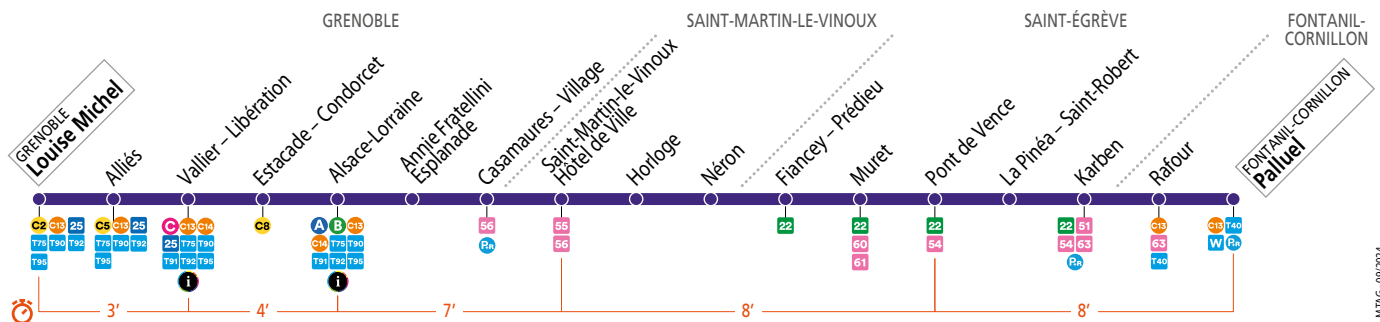

de Louise Michel	05 34	05 49	06 04	06 19	06 34	06 49	07 04
de Alsace-Lorraine vers Palluel	04 47	05 07	05 23	05 41	05 56	06 11	06 26
de Palluel	05 21	05 41	05 57	06 12	06 27	06 42	06 57

DERNIERS DÉPARTS SAMEDIS

	20 55	21 22	21 52	22 22	22 52	23 22	23 52	00 22	00 44
	21 02	21 29	21 59	22 29	22 59	23 29	23 59	00 29	00 51
	21 08	21 34	22 04	22 34	23 04	23 34	00 04	00 34	00 58*

PREMIERS DÉPARTS DIMANCHES ET JOURS FÉRIÉS

de Louise Michel	06 10	06 32	06 55	07 15	07 35	07 55	08 15
de Alsace-Lorraine vers Palluel	05 51	06 17	06 39	07 02	07 22	07 42	08 02
de Palluel	06 35	06 57	07 17	07 37	07 57	08 17	08 37

DERNIERS DÉPARTS DIMANCHES ET JOURS FÉRIÉS

	20 55	21 22	21 52	22 22	22 52	23 22	23 52	00 22	00 44
	21 02	21 29	21 59	22 29	22 59	23 29	23 59	00 29	00 51
	21 18	21 38	22 04	22 34	23 04	23 34	00 04	00 34	00 58*

* limité à Condorcet, puis direction Plaine des Sports