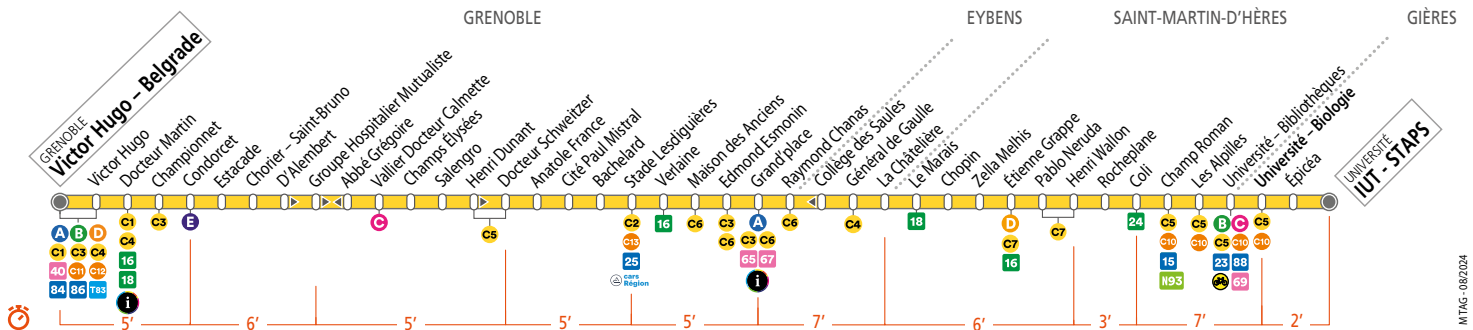

À PARTIR DU 2 SEPTEMBRE
ON VOUS EMMÈNE ENCORE
PLUS LOIN AVEC

NOUVELLE LIGNE CHRONO

...

NOUVELLE
LIGNE

C8

GRENOBLE Victor Hugo – Belgrade

UNIVERSITÉ Biologie • IUT – STAPS

CALENDRIER À CONSULTER AVANT VOTRE DÉPLACEMENT Horaires et fréquences adaptés en fonction des périodes.

vos horaires
passent en mode été

MTAG - 08/2024

SEMAINE – les horaires indiqués peuvent varier en fonction des aléas de la circulation

Victor Hugo – Belgrade	05 30 05 50 06 07 06 20 06 28 06 35 06 40 06 45 06 50 06 55 07 02 07 07 07 13 07 19 07 25 07 31
Estacade	05 39 05 59 06 16 06 29 06 37 06 44 06 49 06 54 06 59 07 04 07 11 07 16 07 22 07 28 07 34 07 40
Vallier - Docteur Calmette	05 45 06 05 06 22 06 35 06 43 06 50 06 55 07 00 07 05 07 10 07 17 07 22 07 28 07 34 07 41 07 47
Stade Lesdiguières	05 52 06 12 06 29 06 42 06 50 06 57 07 02 07 07 07 12 07 18 07 25 07 30 07 36 07 42 07 49 07 55
Grand'place	05 57 06 17 06 34 06 47 06 55 07 02 07 08 07 13 07 18 07 24 07 31 07 37 07 43 07 49 07 56 08 02
Le Marais	06 03 06 23 06 40 06 53 07 01 07 09 07 15 07 21 07 26 07 32 07 39 07 45 07 51 07 56 08 03 08 09
Etienne Grappe	06 06 06 27 06 44 06 57 07 05 07 13 07 20 07 26 07 31 07 37 07 44 07 50 07 56 08 01 08 08 08 14
Coli	06 11 06 32 06 49 07 02 07 10 07 18 07 25 07 31 07 36 07 42 07 49 07 55 08 01 08 06 08 13 08 19
Université – Biologie	06 16 06 37 06 55 07 08 07 16 07 24 07 31 07 39 07 44 07 50 07 56 08 02 08 08 08 12 08 19 08 25
Université – IUT-STAPS	06 57 07 10 07 18 07 26 07 33 07 41 07 46 07 52 07 58 08 04 08 10 08 14 08 21 08 27