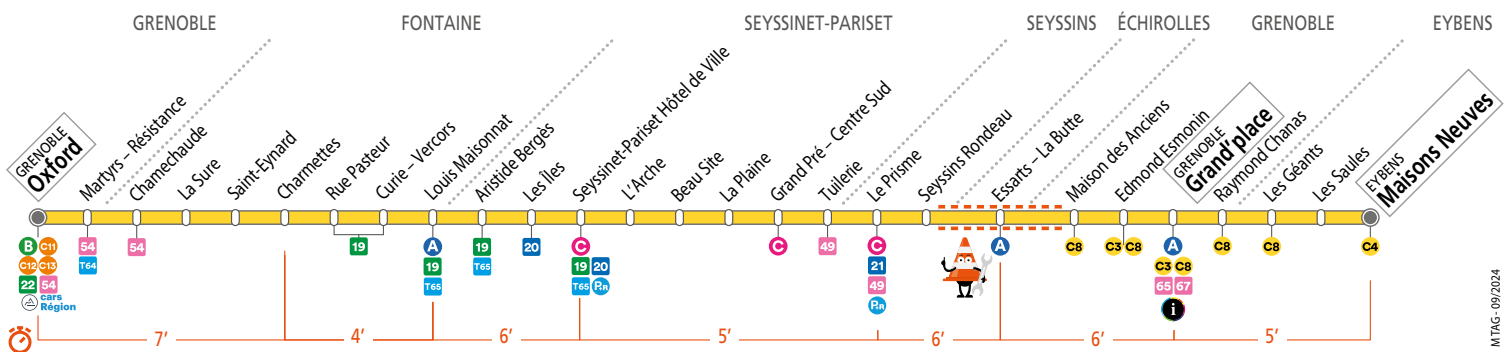

vos horaires passent en mode été

MTAG - 09/2024

- . Bar Tabac - 128 bis bd Joliot Curie - Charmettes
- . Tabac Presse - 83 bd Joliot Curie - Rue Pasteur
- . Tabac Presse - 28 rue d'Alpignano - Louis Maisonnat
- . Tabac Presse - 63 av. République - Seyssinet H. de Ville

- . Tabac Presse - 149 av. de la République - La Plaine
- . Tabac Presse - 2 r L. Armand - Grand Pré - Centre Sud
- . Tabac Presse - 214 crs Libération - M. Franco - Rondeau
- . Tabac Presse - 18 bis av. du 8 Mai 1945 - 8 Mai 1945

- . Polygone Scientifique - Oxford
- . Hôtel de Ville - Seyssinet-Pariset Hôtel de Ville
- . Le Prisme - Le Prisme
- . Centre commercial Grand'place - Grand'place

SEMAINE – les horaires indiqués peuvent varier en fonction des aléas de la circulation