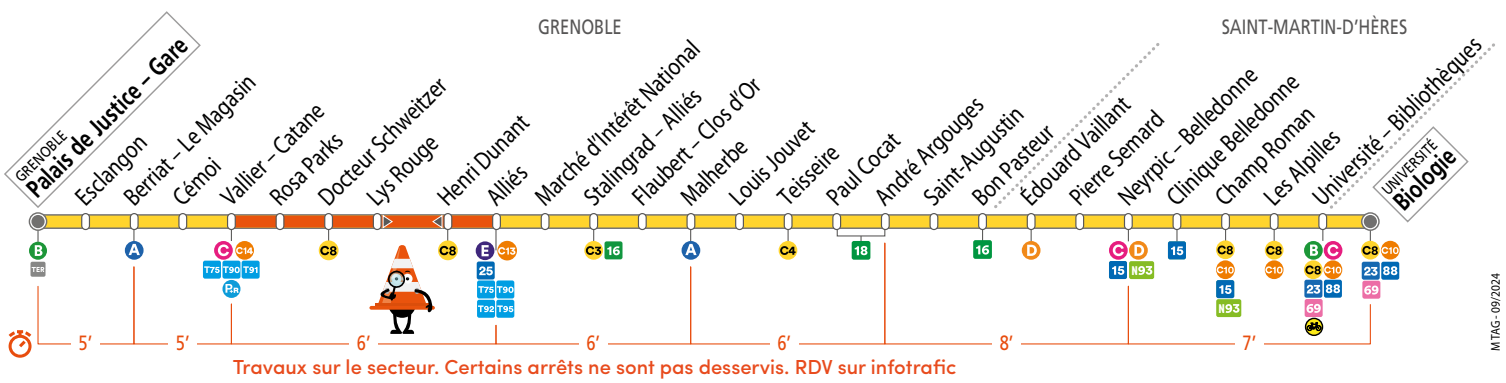

# GRENOBLE Palais de Justice – Gare

- Palais M**
  - . Tabac Presse - 97 cours Berriat - Palais de Justice - Gare
  - . Tabac Presse - 162 crs Berriat - Berriat - Le Magasin
  - . Bar Tabac - 60 bd Joseph Vallier - Vallier - Catane
  - . Tabac Presse - 114 bis r Alliés - Marché d'Intérêt National
- . Tabac Presse - 1 rue René Lesage - Stalingrad - Alliés
  - . PIMMS - 50 galerie de l'Arlequin - Malherbe
  - . Tabac Presse - 1 av. Malherbe - Teisseire
  - . Tabac Presse - 145 av. A. Croizat - Pierre Semard

- POUR ALLER À**
- . Gares de Grenoble / Cité Judiciaire - Palais de Justice - Gare
  - . La Belle Electrique / CNAC - Berriat - Le Magasin
  - . Chambre des Métiers et de l'Artisanat - Cémoi
  - . Clinique Bellebonne - Clinique Bellebonne
  - . Campus Universitaire - Bibliothèques Universitaires