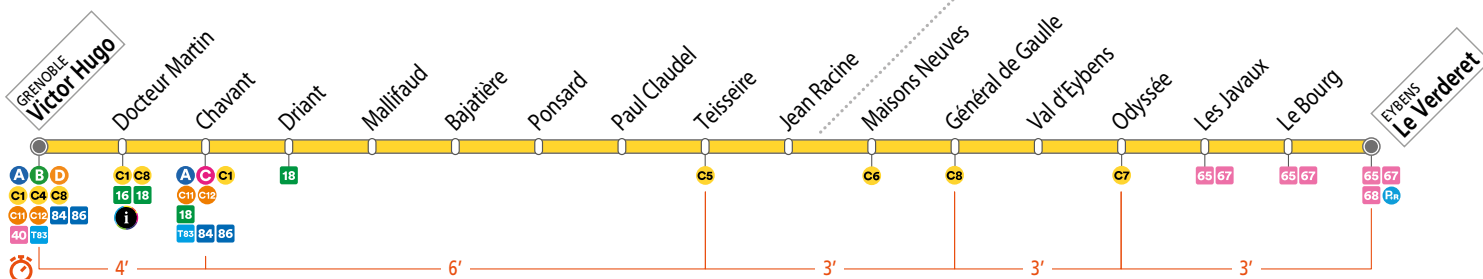

GRENOBLE

EYBENS

- . Tabac Presse - 2 rue Molière - Victor Hugo
- . Tabac Presse - 2 av. Jean Perrot - Driant
- . Tabac Presse - 1 av. Malherbe - Teisseire

- . Tabac Presse - 5 sq Maisons Neuves - Maisons Neuves
- . Tabac Presse - 9 pl. de Verdun - Le Bourg

Le Verderet	23 11 23 41 00 11
Odyssée	23 13 23 43 00 13
Général de Gaulle	23 16 23 46 00 16
Teisseire	23 18 23 48 00 18
Chavant	23 22 23 52 00 22
Victor Hugo	23 26 23 56 00 26

SAMEDIS – les horaires indiqués peuvent varier en fonction des aléas de la circulation