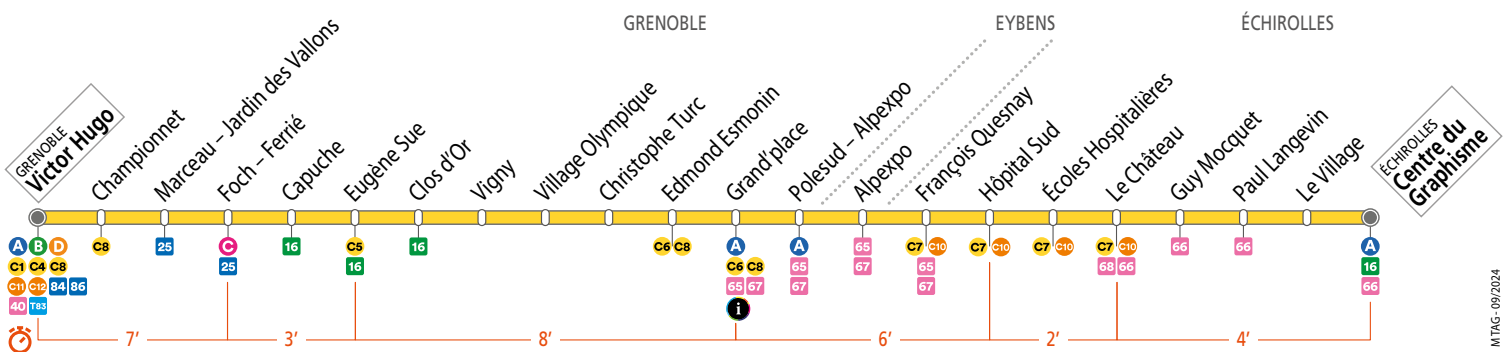

- . Tabac Presse - 2 rue Molière - Victor Hugo
- . Tabac - 2 rue Béranger - Victor Hugo
- . Tabac Presse - 5 rue Thiers - Victor Hugo
- . Tabac Presse - 5 pl. Championnet - Championnet

- . Tabac Presse - 19 bd Foch - Foch - Ferrié
- . Tabac Presse - 1 rue René Lesage - Clos d'Or
- . Tabac Presse - 19 rue Henri Wallon - Hôpital Sud
- . Tabac Presse - 17 rue Gabriel Didier - Le Village

- . Caserne de Bonne - Championnet, Marceau - Jardin des Vallons
- . Piscine et stade Clos d'Or - Clos d'Or
- . Centre commercial Grand'place - Grand'place
- . Polesud / A. Congrès / Alpexpo / Summum - Polesud - Alpexpo
- . Hôpital Sud - Hôpital Sud

SEMAINE – les horaires indiqués peuvent varier en fonction des aléas de la circulation

Victor Hugo	05 46 06 01 06 16 06 31 06 47
Foch - Ferrié	05 50 06 05 06 20 06 35 06 51
Eugène Sue	05 53 06 08 06 23 06 38 06 54
Grand'place	06 00 06 15 06 30 06 45 07 01
Hôpital Sud	06 05 06 20 06 35 06 50 07 06
Le Château	06 06 06 21 06 36 06 51 07 07
Centre du Graphisme	06 10 06 25 06 40 06 55 07 11