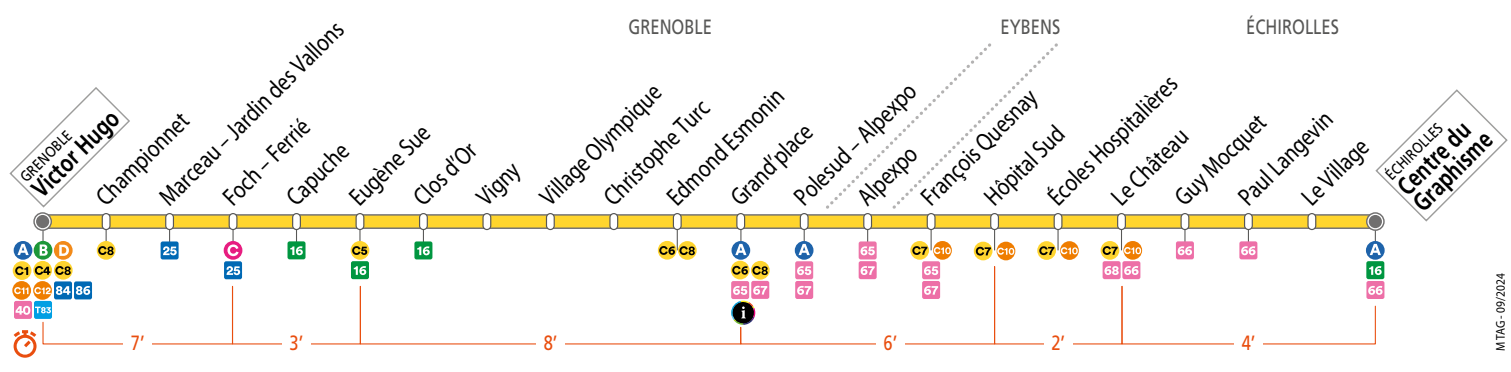

- . Tabac Presse - 2 rue Molière - Victor Hugo
- . Tabac - 2 rue Béranger - Victor Hugo
- . Tabac Presse - 5 rue Thiers - Victor Hugo
- . Tabac Presse - 5 pl. Championnet - Championnet

- . Tabac Presse - 19 bd Foch - Foch - Ferrié
- . Tabac Presse - 1 rue René Lesage - Clos d'Or
- . Tabac Presse - 19 rue Henri Wallon - Hôpital Sud
- . Tabac Presse - 17 rue Gabriel Didier - Le Village

- . Caserne de Bonne - Championnet, Marceau - Jardin des Vallons
- . Piscine et stade Clos d'Or - Clos d'Or
- . Centre commercial Grand'place - Grand'place
- . Polesud / A. Congrès / Alpexpo / Summum - Polesud - Alpexpo
- . Hôpital Sud - Hôpital Sud