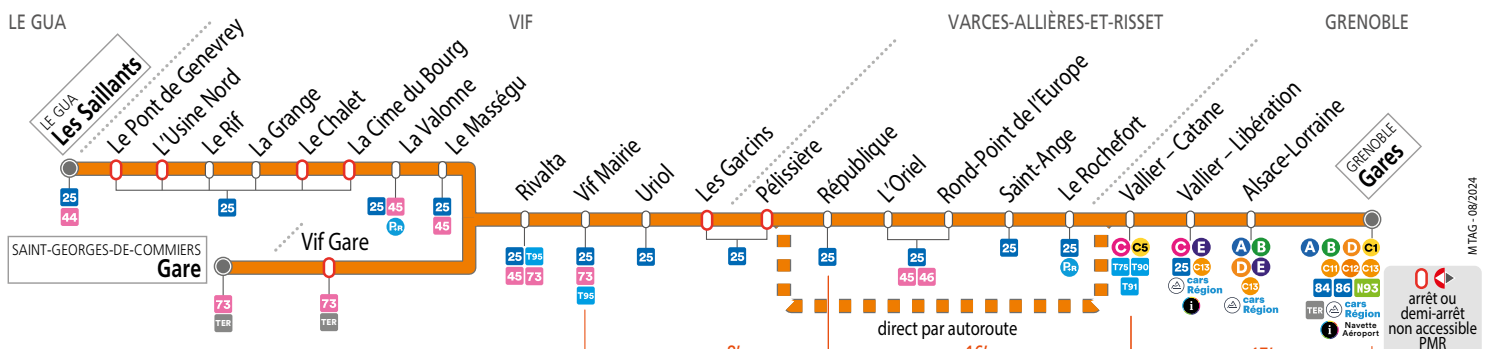

À PARTIR DU 2 SEPTEMBRE
ON VOUS EMMÈNE ENCORE
PLUS LOIN AVEC

NOUVELLE LIGNE CHRONO

La ligne 26 devient la ligne C14

GRENOBLE Gares

SAINT-GEORGES-DE-COMMIERS Gare

LE GUA Les Saillants

CALENDRIER À CONSULTER AVANT VOTRE DÉPLACEMENT Horaires et fréquences adaptés en fonction des périodes.

Relais M
 . Tabac Presse - 1 rue de la Poste - Les Saillants
 . Tabac Presse - 1 rue Champollion - Vif Mairie
 . Tabac Presse - 9 av. Joliot Curie - République

. Tabac Presse - 9 pl. Jean Monnet - Pont Rouge
 . Tabac Presse - 27 cours Libération - Vallier - Libération

POUR ALLER A
 . Mairie de Varces-Allières et Risset - République
 . L'Oriel - L'Oriel
 . CNS Quartier Reyniès Varces - Le Rochefort

SEMAINE – les horaires indiqués peuvent varier en fonction des aléas de la circulation