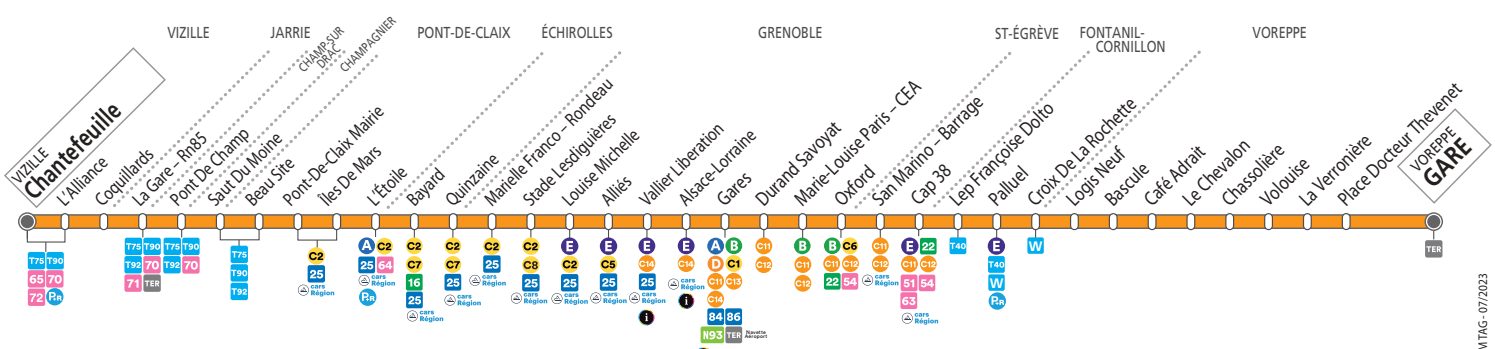

**À PARTIR DU 2 SEPTEMBRE
ON VOUS EMMÈNE ENCORE
PLUS LOIN AVEC**

M RÉSO

NOUVELLE LIGNE CHRONO

La ligne **X03** rejoint M réso
et devient la ligne **C13**

VIZILLE **Chantefeuille**
GRENOBLE **Gare Routière**
VOREPPE **Gare**

- Relais M**
- . Tabac Presse - 72 av. des Martyrs - M.-Louise Paris - CEA
- . Tabac Presse - 54 av. Félix Viallet - Gares
- . Tabac Presse - 159 cours Libération - Louise Michel
- . Tabac Presse - 70 cours Jean Jaurès - Bayard
- . Tabac Presse - 214 crs Libération - M. Franco - Rondeau
- . Tabac Presse - 46 cours Jean Jaurès - Quinzaine
- . Tabac Presse - 1 pl. 8 Mai 45 - Pont-de-Claix Mairie