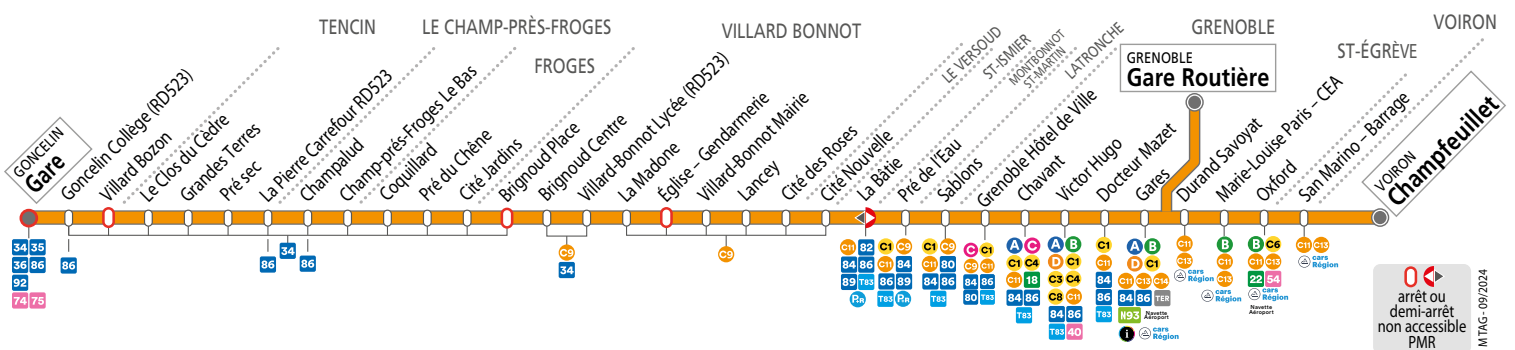

À PARTIR DU 2 SEPTEMBRE
ON VOUS EMMÈNE ENCORE
PLUS LOIN AVEC

NOUVELLE LIGNE CHRONO

La ligne X02 rejoint M réso
et devient la ligne C12

GONCELIN Gare

GRENOBLE Gare Routière •

VOIRON Champfeuillet

CALENDRIER À CONSULTER AVANT VOTRE DÉPLACEMENT Horaires et fréquences adaptés en fonction des périodes.

arrêt ou demi-arrêt non accessible PMR

- Relais M réso
- . Tabac Presse - 72 av. des Martyrs - M.-Louise Paris - CEA
- . Tabac Presse - 54 av. Félix Viallet - Gares

- . Tabac Presse - 2 rue Molière - Victor Hugo
- . Tabac Presse - 20 rue de Strasbourg - Chavant
- . Tabac Presse - 4 r.J. Chanrion - Grenoble Hôtel de Ville