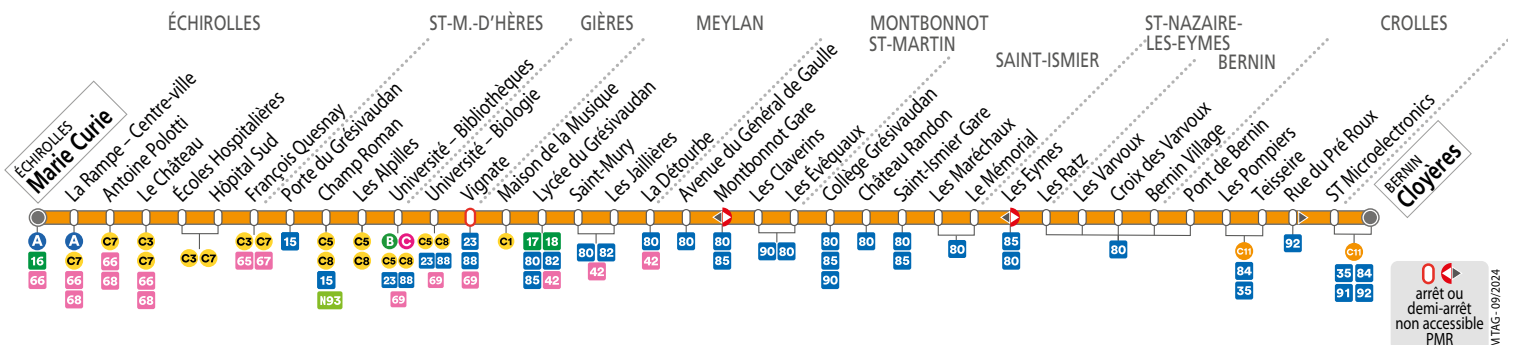

arrêt ou demi-arrêt non accessible PMR
M TAG - 09/2024

SEMAINE – les horaires indiqués peuvent varier en fonction des aléas de la circulation

Marie Curie	05 55	06 25	06 45	07 00	07 20	07 45	08 05	08 20	08 35	08 50	09 05	09 25	09 45	10 15	10 45	11 15	11 45	12 15	12 45	13 15	13 45	14 15	14 45	15 20
François Quesnay	06 03	06 33	06 53	07 09	07 29	07 54	08 14	08 29	08 44	08 59	09 14	09 34	09 54	10 24	10 54	11 24	11 54	12 24	12 54	13 24	13 54	14 24	14 54	15 29
Champ Roman	06 13	06 43	07 03	07 19	07 40	08 09	08 27	08 42	08 57	09 12	09 25	09 45	10 05	10 35	11 05	11 35	12 05	12 35	13 05	13 35	14 05	14 35	15 05	15 40
Université - Biologie	06 17	06 47	07 07	07 23	07 44	08 13	08 31	08 46	09 01	09 16	09 29	09 49	10 09	10 39	11 09	11 39	12 09	12 39	13 09	13 39	14 09	14 39	15 09	15 44
Maison de la Musique	06 23	06 53	07 13	07 29	07 51	08 21	08 39	08 54	09 09	09 24	09 37	09 55	10 15	10 45	11 15	11 45	12 15	12 45	13 15	13 45	14 15	14 45	15 15	15 50
Montbonnot Gare	06 30	07 00	07 20	07 37	07 59	08 29	08 47	09 02	09 17	09 32	09 45	10 03	10 23	10 53	11 23	11 53	12 23	12 53	13 23	13 53	14 23	14 53	15 23	15 58
Saint-Ismier Gare	06 36	07 06	07 26	07 43	08 05	08 35	08 53	09 08	09 23	09 38	09 51	10 09	10 29	10 59	11 29	11 59	12 29	12 59	13 29	13 59	14 29	14 59	15 29	16 04
Les Eymes	06 39	07 09	07 29	07 47	08 09	08 39	08 57	09 12	09 27	09 42	09 55	10 13	10 33	11 03	11 33	12 03	12 33	13 03	13 33	14 03	14 33	15 03	15 33	16 08
Bernin Village	06 43	07 13	07 33	07 51	08 13	08 43	09 01	09 16	09 31	09 46	09 59	10 17	10 37	11 07	11 37	12 07	12 37	13 07	13 37	14 07	14 37	15 07	15 37	16 12
Les Pompiers	06 46	07 16	07 36	07 55	08 17	08 47	09 05	09 20	09 35	09 49	10 02	10 20	10 40	11 10	11 40	12 10	12 40	13 10	13 40	14 10	14 40	15 10	15 40	16 15
Cloyères	06 49	07 19	07 39	07 58	08 20	08 50	09 08	09 23	09 38	09 52	10 05	10 23	10 43	11 13	11 43	12 13	12 43	13 13	13 43	14 13	14 43	15 13	15 43	16 18