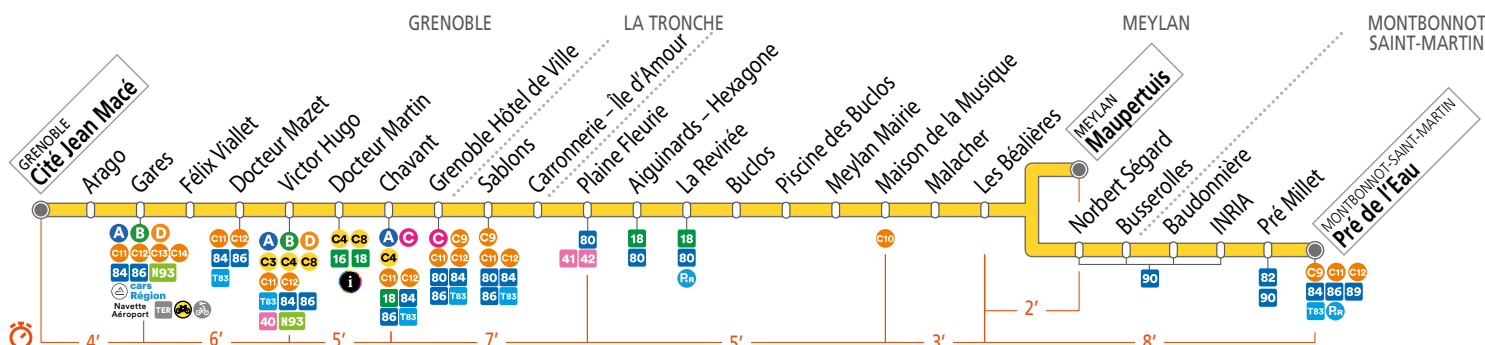

GRENOBLE Cité Jean Macé

MEYLAN Maupertuis •

MONTBONNOT-SAINT-MARTIN Pré de l'Eau

CALENDRIER À CONSULTER AVANT VOTRE DÉPLACEMENT Horaires et fréquences adaptés en fonction des périodes.

Le 1^{er} mai M réso ne fonctionne pas.

- Relais M réso**
- . Tabac Presse - 54 av. Félix Viallet - Gares
- . Tabac Presse - 2 rue Molière - Victor Hugo
- . Tabac Presse - 20 rue de Strasbourg - Chavant
- . Tabac Presse - 4 r.J. Chanrion - Grenoble Hôtel de Ville
- . Tabac Presse - 20 av. de Verdun - Plaine fleurie
- . Tabac Presse - 39 r Aiguinards - Aiguinards - Hexagone
- . Tabac Presse - 27 av. du Vercors - Le Brêt
- . Tabac Presse - 12 pl. des Tuileaux - Malacher
- . Tabac Presse - 293 r du Général de Gaulle - Montbonnot
- POUR ALLER À**
- . École des Pupilles de l'Air - INRIA
- . Mairie / Faculté de Pharmacie - Meylan Mairie
- . L'Hexagone - Aiguinards - Hexagone
- . Hôtel de Ville / Stade / Parc P. Mistral - Grenoble Hôtel de Ville
- . Gares SNCF et routière de Grenoble - Gares