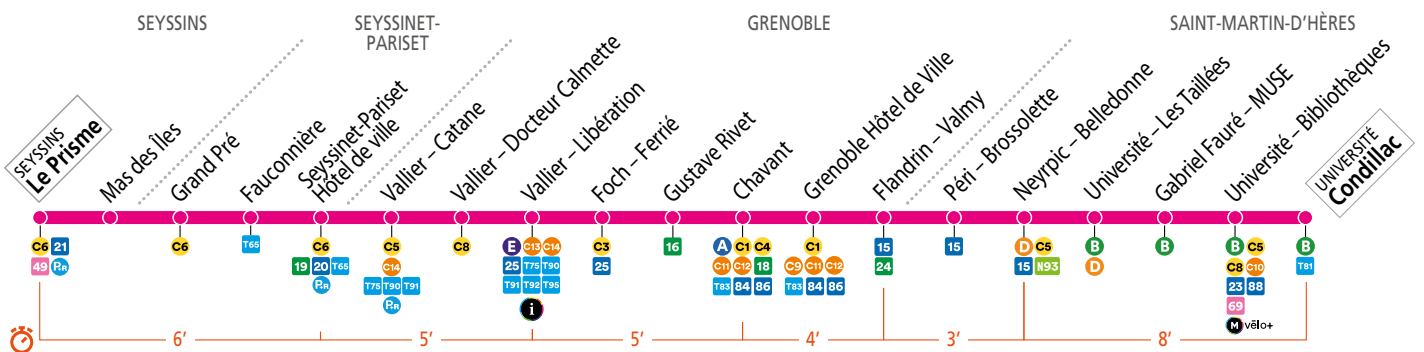

SEYSSINS Le Prisme

UNIVERSITÉ Condillac

CALENDRIER À CONSULTER AVANT VOTRE DÉPLACEMENT Horaires et fréquences adaptés en fonction des périodes.

Le 1^{er} mai M réso ne fonctionne pas.

Août 2024	Septembre	Octobre	Novembre	Décembre	Janvier 2025	Février	Mars	Avril	Mai	Juin	Juillet
L M M J V S D 1 2 3 4 5 6 7 8 9 10 11 12 13 14 15 16 17 18 19 20 21 22 23 24 25 26 27 28 29 30 31	L M M J V S D 1 2 3 4 5 6 7 8 9 10 11 12 13 14 15 16 17 18 19 20 21 22 23 24 25 26 27 28 29 30	L M M J V S D 1 2 3 4 5 6 7 8 9 10 11 12 13 14 15 16 17 18 19 20 21 22 23 24 25 26 27 28 29 30 31	L M M J V S D 1 2 3 4 5 6 7 8 9 10 11 12 13 14 15 16 17 18 19 20 21 22 23 24 25 26 27 28 29 30	L M M J V S D 1 2 3 4 5 6 7 8 9 10 11 12 13 14 15 16 17 18 19 20 21 22 23 24 25 26 27 28 29 30 31	L M M J V S D 1 2 3 4 5 6 7 8 9 10 11 12 13 14 15 16 17 18 19 20 21 22 23 24 25 26 27 28 29 30 31	L M M J V S D 1 2 3 4 5 6 7 8 9 10 11 12 13 14 15 16 17 18 19 20 21 22 23 24 25 26 27 28	L M M J V S D 1 2 3 4 5 6 7 8 9 10 11 12 13 14 15 16 17 18 19 20 21 22 23 24 25 26 27 28 29 30 31	L M M J V S D 1 2 3 4 5 6 7 8 9 10 11 12 13 14 15 16 17 18 19 20 21 22 23 24 25 26 27 28 29 30 31	L M M J V S D 1 2 3 4 5 6 7 8 9 10 11 12 13 14 15 16 17 18 19 20 21 22 23 24 25 26 27 28 29 30 31	L M M J V S D 1 2 3 4 5 6 7 8 9 10 11 12 13 14 15 16 17 18 19 20 21 22 23 24 25 26 27 28 29 30 31	L M M J V S D 1 2 3 4 5 6 7 8 9 10 11 12 13 14 15 16 17 18 19 20 21 22 23 24 25 26 27 28 29 30 31

vos horaires passent en mode été

- . Tabac Presse - 2 rue Louis Armand - Grand Pré
- . Tabac Presse - 8 rue Fauconnière - Fauconnière
- . Tabac Presse - 60 bd Joseph Vallier - Vallier - Catane
- . Tabac Presse - 26 bd J. Vallier - Vallier - Dr Calmette

- . Tabac Presse - 39 bd J. Vallier - Vallier - Dr Calmette
- . Tabac Presse - 19 bd Maréchal Foch - Foch - Ferrière
- . Bar Tabac - 68 boulevard Gambetta - Gustave Rivet
- . Tabac Presse - 2 av Jean Perrot - Chavant