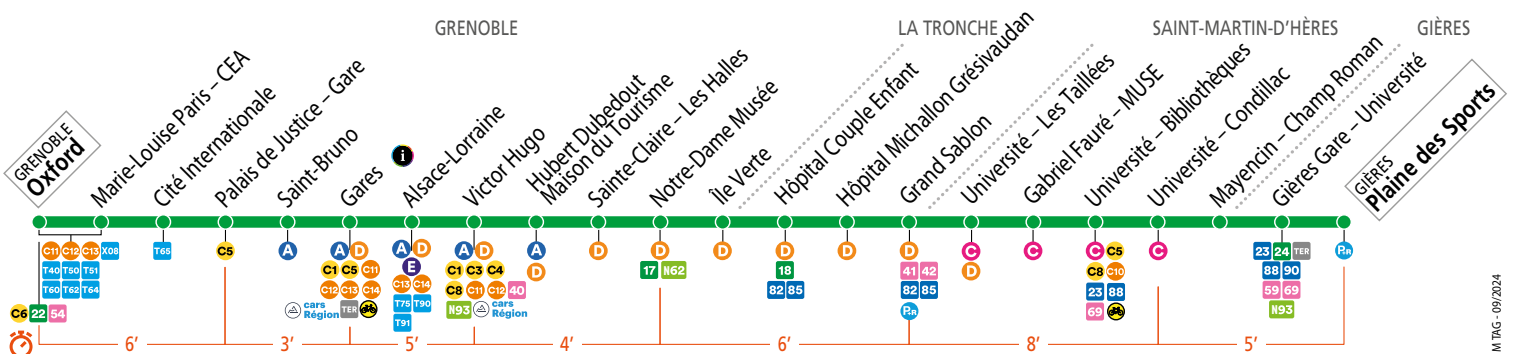

# GRENOBLE Oxford GIÈRES Plaine des Sports

M TRG - 09/2024

- . Tabac Presse - 97 cours Berriat - Saint-Bruno
- . Tabac Presse - 37 av. Alsace-Lorraine - Alsace-Lorraine
- . Tabac Presse - 2 rue Molière - Victor Hugo
- . Tabac Presse - 2 rue St-Jacques - Hubert Dubedout

- . Tabac Presse - 72 av. des Martyrs - M.-Louise Paris - CEA
- . Tabac Presse - 9 rue Raoul Blanchard - Hubert Dubedout
- . Tabac Presse - 14 pl. Ste-Claire - Ste-Claire - Les Halles
- . Tabac Presse - 14 avenue Maréchal Randon - Île Verte

**SEMAINE** – les horaires indiqués peuvent varier en fonction des aléas de la circulation

<b>Oxford</b>	<b>05 18</b>	<b>05 36</b>	<b>05 51</b>	<b>06 05</b>	<b>06 18</b>	<b>06 31</b>	<b>06 41</b>	<b>06 50</b>	<b>06 57</b>
Palais de Justice - Gare	05 23	05 41	05 56	06 10	06 23	06 36	06 46	06 55	07 02
Gares	05 27	05 45	06 00	06 14	06 27	06 40	06 50	06 59	07 06
Victor Hugo	05 31	05 49	06 04	06 18	06 31	06 44	06 54	07 03	07 10
Notre-Dame - Musée	05 35	05 53	06 08	06 22	06 35	06 48	06 58	07 08	07 15
Grand Sablon	05 42	05 59	06 14	06 28	06 41	06 54	07 04	07 14	07 21
Université - Condillac	05 50	06 07	06 22	06 36	06 49	07 02	07 12	07 22	07 29
<b>Plaine des Sports</b>	<b>05 55</b>	<b>06 12</b>	<b>06 27</b>	<b>06 41</b>	<b>06 54</b>	<b>07 07</b>	<b>07 17</b>	<b>07 27</b>	<b>07 34</b>