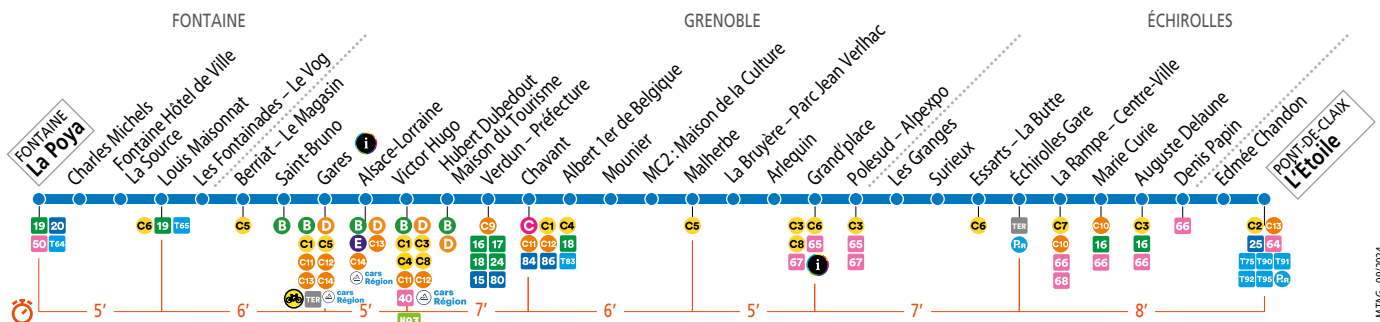

FRÉQUENCES DE PASSAGE

	AVANT 6 H	DE 6 H À 7 H	DE 7 H À 19 H	DE 19 H À 20 H	DE 20 H À 21 H	APRÈS 21 H
SEMAINE	20 min	4 à 10 min	4 à 5 min	4 à 10 min	10 à 20 min	20 min
SAMEDIS	20 min	10 min	5 à 8 min	10 à 15 min	10 à 20 min	20 min
DIMANCHES ET JOURS FÉRIÉS	-	15 min	13 à 15 min	15 min	15 min	20 min

Suivez votre ligne

www.m-reso.fr/infotrafic

PREMIERS DÉPARTS SEMAINE

de L'Étoile	05 00	05 27	05 44	05 54	06 04	06 13	06 20
de Grand'place vers La Poya	04 34	04 57	05 16	05 28	05 42	05 51	06 00
de La Poya	05 19	05 40	05 56	06 09	06 21	06 31	06 39

DERNIERS DÉPARTS SEMAINE

	22 29	22 49	23 09	23 29	23 49	00 09	00 30*	00 50*	01 10*
	21 44	22 04	22 24	22 44	23 04	23 24	23 44	00 04	00 24
	22 33	22 53	23 13	23 33	23 53	00 13	00 33**	00 53**	01 13**

PREMIERS DÉPARTS SAMEDIS

de L'Étoile	05 00	05 27	05 44	05 55	06 05	06 15	06 25
de Grand'place vers La Poya	04 34	04 57	05 17	05 29	05 43	05 52	06 00
de La Poya	05 19	05 40	05 56	06 09	06 21	06 31	06 41

DERNIERS DÉPARTS SAMEDIS

	22 29	22 49	23 09	23 29	23 49	00 09	00 30*	00 50*	01 10*
	21 44	22 04	22 24	22 44	23 04	23 24	23 44	00 04	00 24
	22 33	22 53	23 13	23 33	23 53	00 13	00 33**	00 53**	01 13**

PREMIERS DÉPARTS DIMANCHES ET JOURS FÉRIÉS

de L'Étoile	05 58	06 29	06 44	06 59	07 14	07 29	07 44
de Grand'place vers La Poya	05 38	05 59	06 14	06 30	06 44	06 59	07 14
de La Poya	06 19	06 38	06 53	07 09	07 24	07 39	07 54

DERNIERS DÉPARTS DIMANCHES ET JOURS FÉRIÉS

	22 29	22 49	23 09	23 29	23 49	00 09	00 30*	00 50*	01 10*
	21 44	22 04	22 24	22 44	23 04	23 24	23 44	00 04	00 24
	22 33	22 53	23 13	23 33	23 53	00 13	00 33**	00 53**	01 13**

* limité à Polesud - Alpeexpo ** limité à Grand'place

MTRC-09/2024

- . Tabac Presse - 113 av. A. Briand - Fontaine Hôtel de Ville
- . Tabac Presse - 28 rue d'Alpignano - Louis Maisonnat
- . Tabac Presse - 162 cours Berriat - Berriat - Le Magasin
- . Tabac Presse - 37 av. Alsace-Lorraine - Alsace-Lorraine
- . Tabac Presse - 20 av. Albert 1er - Albert 1er de Belgique

- . Tabac Presse - 5 avenue Marcelin Berthelot - Mounier
- . PIMMS - 50 galerie de l'Arlequin - La Bruyère-Parc J. Verlhac
- . Tabac Presse - 28 allée des Vosges - Les Granges
- . Tabac Presse - 32 av. Grugliasco - La Rampe - Centre-Ville
- . Tabac Presse - 14 av Charles de Gaulle - Edmée Chandon

- . Gares SNCF et routière de Grenoble - Gares
- . MC2 - MC2 - Maison de la Culture
- . Centre commercial Grand'place - Grand'place
- . Alpes Congrès / Alpeexpo / Le Summum - Polesud - Alpeexpo
- . La Rampe - La Rampe - Centre-Ville