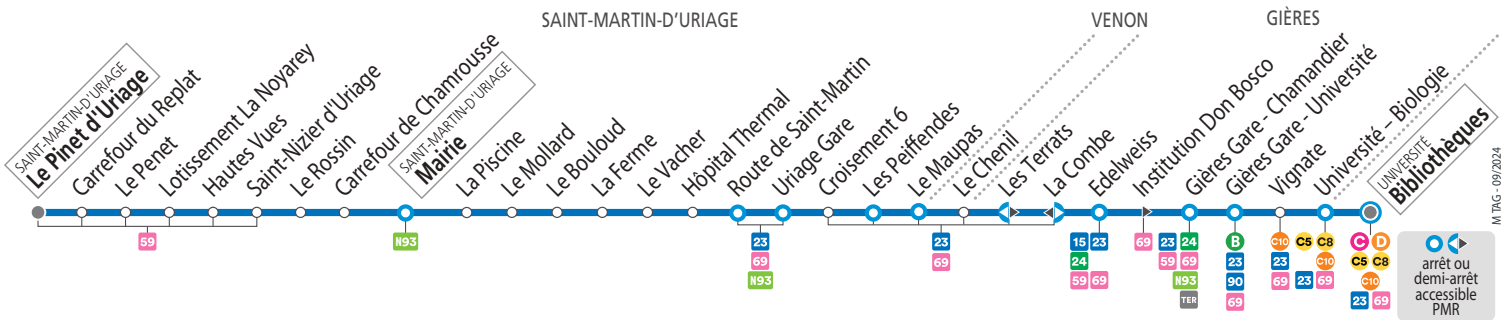

UNIVERSITÉ Bibliothèques

SAINT-MARTIN-D'URIAGE Le Pinet d'Uriage

CALENDRIER À CONSULTER AVANT VOTRE DÉPLACEMENT Horaires et fréquences adaptés en fonction des périodes.

Le 1er mai M Reso ne fonctionne pas.

Septembre 2024	Octobre	Novembre	Décembre	Janvier 2025	Février	Mars	Avril	Mai	Juin	Juillet	Août
L M M J V S D	L M M J V S D	L M M J V S D	L M M J V S D	L M M J V S D	L M M J V S D	L M M J V S D	L M M J V S D	L M M J V S D	L M M J V S D	L M M J V S D	L M M J V S D
2 3 4 5 6 7 8	7 8 9 10 11 12 13	4 5 6 7 8 9 10	2 3 4 5 6 7 8	6 7 8 9 10 11 12	3 4 5 6 7 8 9	3 4 5 6 7 8 9	7 8 9 10 11 12 13	5 6 7 8 9 10 11	2 3 4 5 6 7 8	7 8 9 10 11 12 13	4 5 6 7 8 9 10
9 10 11 12 13 14 15	14 15 16 17 18 19 20	11 12 13 14 15 16 17	9 10 11 12 13 14 15	13 14 15 16 17 18 19	10 11 12 13 14 15 16	10 11 12 13 14 15 16	14 15 16 17 18 19 20	12 13 14 15 16 17 18	9 10 11 12 13 14 15	14 15 16 17 18 19 20	11 12 13 14 15 16 17
16 17 18 19 20 21 22	21 22 23 24 25 26 27	18 19 20 21 22 23 24	16 17 18 19 20 21 22	20 21 22 23 24 25 26	17 18 19 20 21 22 23	17 18 19 20 21 22 23	21 22 23 24 25 26 27	19 20 21 22 23 24 25	16 17 18 19 20 21 22	21 22 23 24 25 26 27	18 19 20 21 22 23 24
23 24 25 26 27 28 29	28 29 30 31	25 26 27 28 29 30	23 24 25 26 27 28 29	27 28 29 30 31	24 25 26 27 28	24 25 26 27 28 29 30	28 29 30	26 27 28 29 30 31	23 24 25 26 27 28 29	28 29 30 31	25 26 27 28 29 30 31
30			30 31			31		30	30