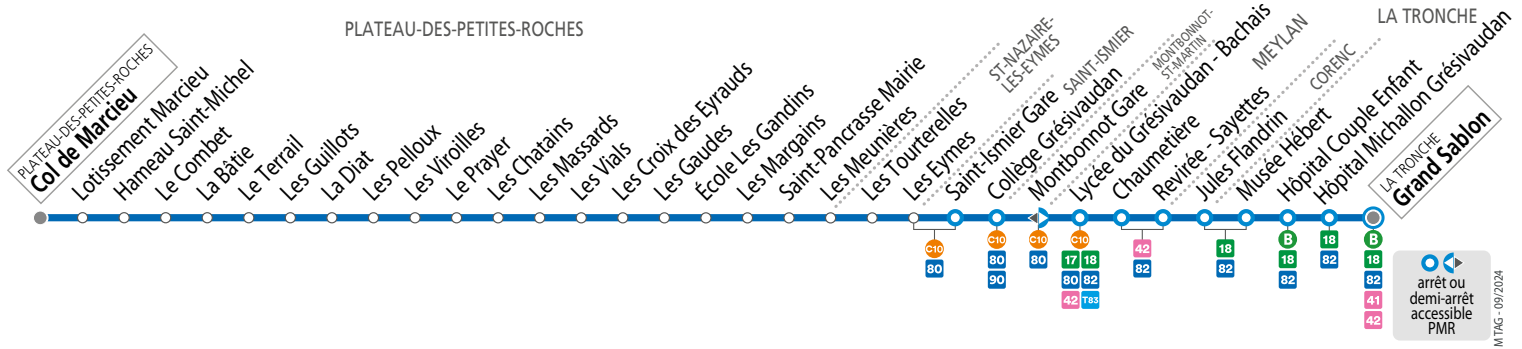

À PARTIR DU 2 SEPTEMBRE  
ON VOUS EMMÈNE ENCORE  
PLUS LOIN AVEC

**NOUVELLE LIGNE PROXIMO**

La ligne **T85** rejoint M réso  
et devient la ligne **85**

# LA TRONCHE **Grand Sablon**

## PLATEAU-DES-PETITES-ROCHES

Relais M réso . Tabac Presse - 32 pl. des Tuilleaux - Lycée du G.- Bachais . Tabac Presse - 628 r. Général de Gaulle - Montbonnot-St.-Martin Gare

**SEMAINE** – les horaires indiqués peuvent varier en fonction des aléas de la circulation