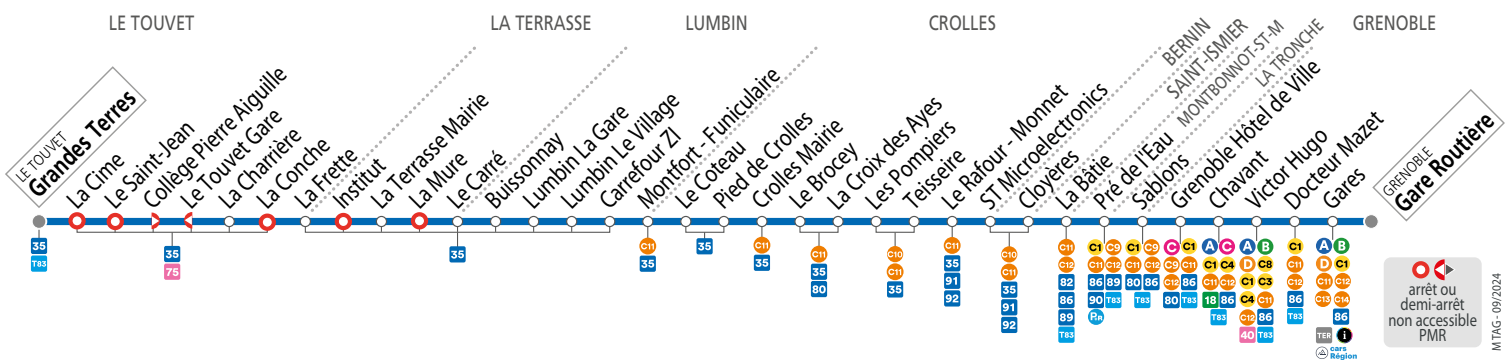

À PARTIR DU 2 SEPTEMBRE
ON VOUS EMMÈNE ENCORE
PLUS LOIN AVEC

NOUVELLE LIGNE PROXIMO

La ligne **T84** rejoint M réso
et devient la ligne **84**

GRENOBLE Gare Routière

LE TOUVET Grandes Terres

CALENDRIER À CONSULTER AVANT VOTRE DÉPLACEMENT Horaires et fréquences adaptés en fonction des périodes.

arrêt ou demi-arrêt non accessible PMR
M TAG - 09/2024

Relais M réso
• Tabac Presse - 54 av. Félix Viallet - Gares
• Tabac Presse - 2 rue Molière - Victor Hugo

• Tabac Presse - 20 rue de Strasbourg - Chavant
• Tabac Presse - 4 r. Chanrion - Grenoble Hôtel de Ville

 **SEMAINE** – les horaires indiqués peuvent varier en fonction des aléas de la circulation

Grandes Terres	06 15	06 45	08 20	13 30	15 45	16 58	18 40
La Charrière	06 20	06 50	08 25	13 35	15 52	17 05	18 45
La Frette	06 25	06 55	08 30	13 40	15 58	17 10	18 50
La Terrasse Mairie	06 30	07 00	08 35	13 44	16 02	17 15	18 54
Lumbin Le Village	06 35	07 05	08 40	13 49	16 07	17 21	18 59
Crolles Mairie	06 42	07 12	08 47	13 56	16 14	17 28	19 06
La Croix des Ayes	06 44	07 15	08 50	13 58	16 16	17 32	19 08
Le Rafour - Monnet	06 48	07 20	08 55	14 02	16 21	17 37	19 12
Cloyères	06 51	07 23	08 58	14 05	16 24	17 41	19 15
Pré de l'Eau	06 59	07 36	09 09	14 13	16 33	17 50	19 23
Chavant	07 10	07 51	09 22	14 24	16 45	18 03	19 34
Victor Hugo	07 14	07 56	09 25	14 28	16 48	18 08	19 38
Gare Routière	07 18	08 01	09 30	14 32	16 53	18 13	19 42