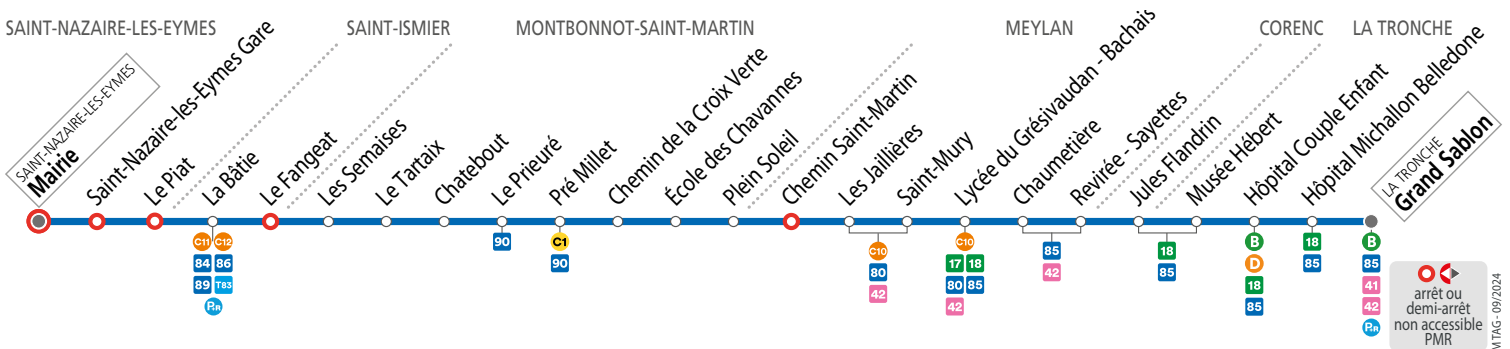

À PARTIR DU 2 SEPTEMBRE  
ON VOUS EMMÈNE ENCORE  
PLUS LOIN AVEC

**NOUVELLE LIGNE PROXIMO**

La ligne **T82** rejoint M réso  
et devient la ligne **82**

T82

NOUVELLE  
LIGNE

**82**

# LA TRONCHE **Grand Sablon** SAINT-NAZAIRE-LES-EYMES **Mairie**

**CALENDRIER À CONSULTER AVANT VOTRE DÉPLACEMENT** Horaires et fréquences adaptés en fonction des périodes.

Le 1<sup>er</sup> mai M réso ne fonctionne pas.

arrêt ou demi-arrêt non accessible PMR  
M TAG - 09/2024

Relais M réso  
Tabac Presse - 32 pl. des Tuilleaux - Lycée du G.- Bachais  
Tabac Presse - 628 r. Général de Gaulle - Montbonnot-St.-Martin Gare