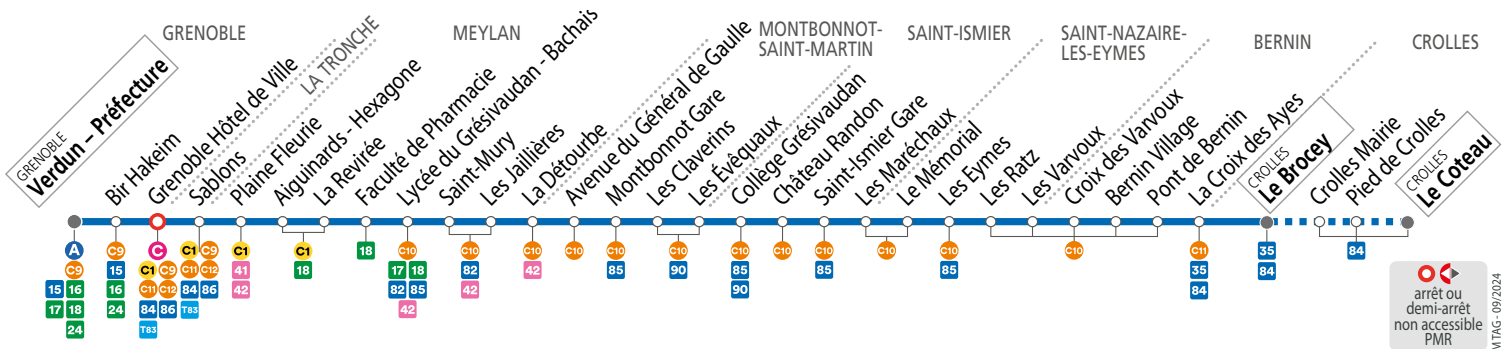

À PARTIR DU 2 SEPTEMBRE  
ON VOUS EMMÈNE ENCORE  
PLUS LOIN AVEC

**NOUVELLE LIGNE PROXIMO**

La ligne **T80** rejoint M réso  
et devient la ligne **80**

# GRENOBLE Verdun – Préfecture CROLLES Le Brocey (Stade)

**CALENDRIER À CONSULTER AVANT VOTRE DÉPLACEMENT** Horaires et fréquences adaptés en fonction des périodes.

Le 1<sup>er</sup> mai M réso ne fonctionne pas.

arrêt ou demi-arrêt non accessible PMR  
M TAG - 09/2024

- . Tabac Presse - 4 r.J. Chanrion - Grenoble Hôtel de Ville
- . Tabac Presse - 2 rue C.Périer - Verdun - Préfecture
- . Tabac Presse - 1 pl. de l'Etoile - Verdun - Préfecture