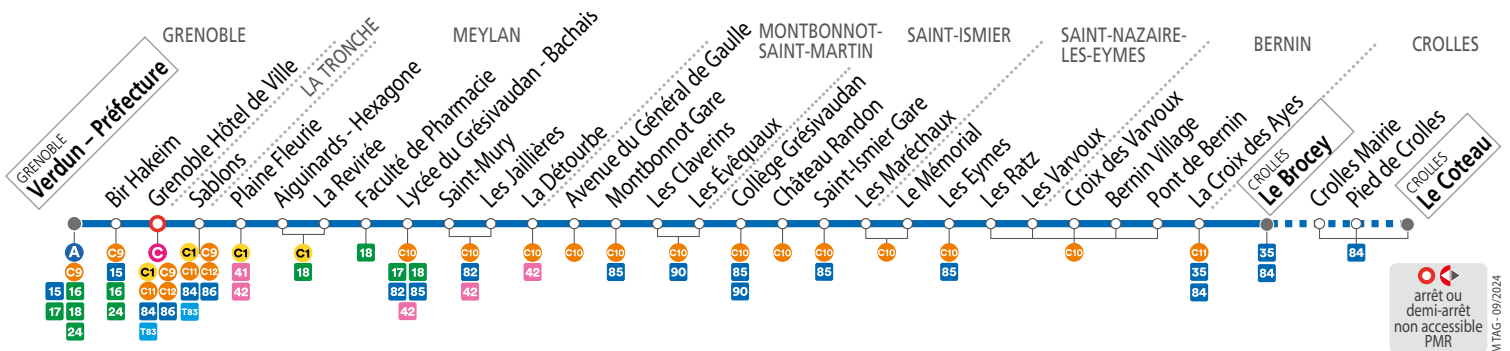

À PARTIR DU 2 SEPTEMBRE  
ON VOUS EMMÈNE ENCORE  
PLUS LOIN AVEC

**NOUVELLE LIGNE PROXIMO**

La ligne **T80** rejoint M réso  
et devient la ligne **80**

# GRENOBLE Verdun – Préfecture CROLLES Le Brocey (Stade)

**CALENDRIER À CONSULTER AVANT VOTRE DÉPLACEMENT** Horaires et fréquences adaptés en fonction des périodes.

Le 1<sup>er</sup> mai M Reso ne fonctionne pas.

- . Tabac Presse - 4 r.J. Chanrion - Grenoble Hôtel de Ville
- . Tabac Presse - 2 rue C.Périer - Verdun - Préfecture
- . Tabac Presse - 1 pl. de l'Etoile - Verdun - Préfecture

- . Tabac Presse - 20 av. de Verdun - Plaine fleurie
- . Tabac Presse - 39 r Aiguinards - Aiguinards - Hexagone
- . Tabac Presse - 32 pl. des Tuilleaux - Lycée du G.- Bachais