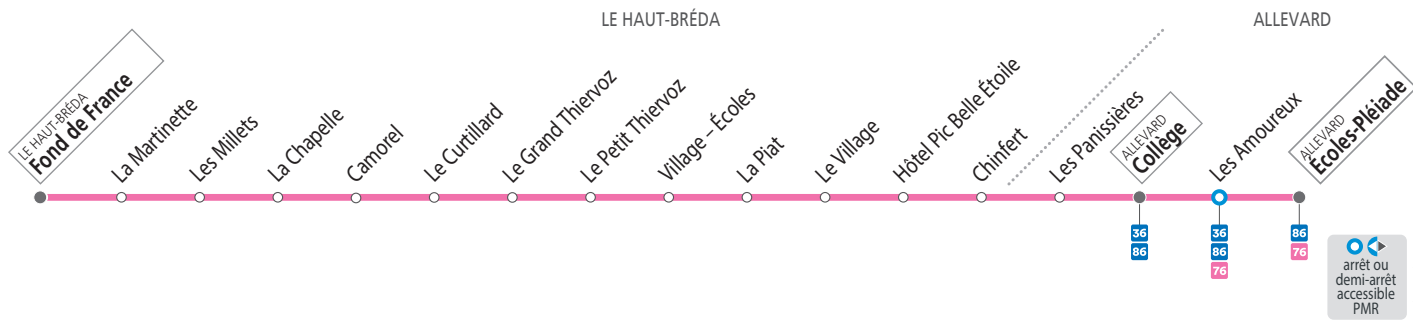

SEMAINE - les horaires indiqués peuvent varier en fonction des aléas de la circulation

Weekly schedule table for Collège Flavius Vaussevat and various stops, including Fond de France, with departure times.

Ne circule pas le mercredi

\* En régulier le mercredi \*\* En régulier le vendredi

SEMAINE EN VACANCES SCOLAIRES - les horaires indiqués peuvent varier en fonction des aléas de la circulation

Weekly schedule table for Collège Flavius Vaussevat and various stops during school holidays.

NE CIRCULE PAS LES SAMEDIS, DIMANCHES ET JOURS FÉRIÉS

Relais M - Tabac Presse Le Dauphin - 4 rue de la Gorge 38580 Allevard - Gendarmerie

HORAIRES SUR RÉSERVATION

Réservation au plus tôt 15 jours avant le trajet, et au plus tard la veille de votre déplacement avant 18h00 (les réservations pour les lundis doivent se faire au minimum le vendredi avant 18h00).