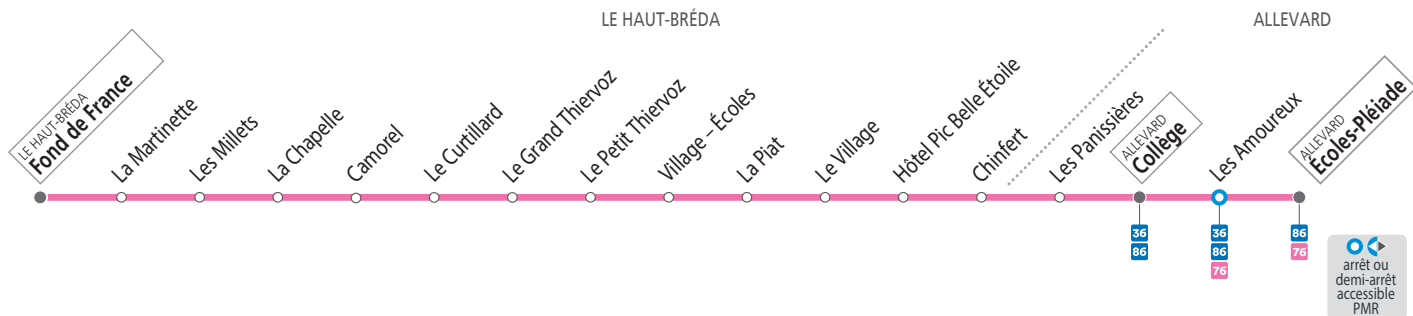

● Ne circule pas le mercredi

SEMAINE EN VACANCES SCOLAIRES – les horaires indiqués peuvent varier en fonction des aléas de la circulation

Fond de France	06 35	07 45	12 00	13 30	15 00
La Martinette	06 36	07 46	12 01	13 31	15 01
Les Millets	06 37	07 47	12 02	13 32	15 02
La Chapelle	06 38	07 48	12 03	13 33	15 03
Camorel	06 39	07 49	12 04	13 34	15 04
Le Curtillard	06 40	07 50	12 05	13 35	15 05
Le Grand Thiervoz	06 41	07 51	12 06	13 36	15 06
Le Petit Thiervoz	06 42	07 52	12 07	13 37	15 07
Village-Écoles	06 45	07 55	12 10	13 40	15 10
La Piat	06 48	07 58	12 13	13 43	15 13
Le Village	06 53	08 03	12 18	13 48	15 18
Hôtel Pic Belle Étoile	06 55	08 05	12 20	13 50	15 20
Chinfert	06 58	08 08	12 23	13 53	15 23
Les Panisnières	07 03	08 13	12 28	13 58	15 28
Collège Flavius Vaussehat	07 10	08 20	12 35	14 05	15 35
Les Amoureux	07 12	08 22	12 37	14 07	15 37
Écoles-Pléiade	07 15	08 25	12 40	14 10	15 40

NE CIRCULE PAS LES SAMEDIS, DIMANCHES ET JOURS FÉRIÉS

Relais M • Tabac Presse Le Dauphin - 4 rue de la Gorge
38580 Allevard - Gendarmerie

HORAIRES SUR RÉSERVATION

Réservation au plus tôt 15 jours avant le trajet, et au plus tard la veille de votre déplacement avant 18h00 (les réservations pour les lundis doivent se faire au minimum le vendredi avant 18h00).

- plus d'infos sur reso-m.fr
- 0 800 941 103 / 04 38 70 38 70

Faites signe au conducteur à l'approche du bus

reso-m.fr • Toute l'information et toutes les solutions de mobilités.

0 800 941 103 / 04 38 70 38 70

mobilités-m.fr • Téléchargez sur l'App Store • Google Play