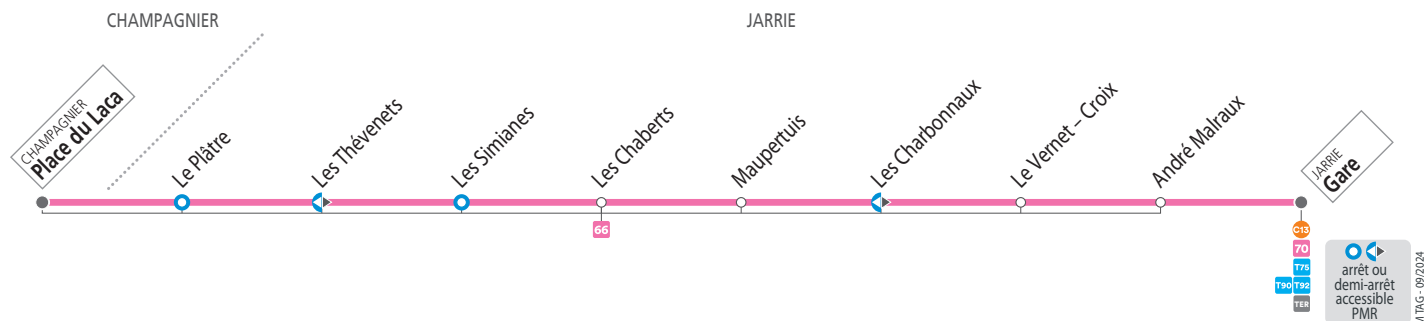

DIRECTION JARRIE GARE

SEMAINE – les horaires indiqués peuvent varier en fonction des aléas de la circulation

Place du Laca	07 12 08 11
Les Simianes	07 17 08 16
Clos Jouvin	07 23 08 22
Jarrie Gare	07 25 08 24

DIRECTION CHAMPAGNIER PLACE DU LACA

SEMAINE – les horaires indiqués peuvent varier en fonction des aléas de la circulation

Jarrie Gare	16 30 17 38 18 31
Clos Jouvin	16 32 17 40 18 33
Les Simianes	16 40 17 48 18 41
Place du Laca	16 45 17 53 18 46

NE CIRCULE PAS LES SAMEDIS, DIMANCHES ET JOURS FÉRIÉS

Voyager en groupe ?
Effectuez une demande d'autorisation préalable : reso-m.fr/groupe

Relais M - Tabac Presse - 178 avenue de la Gare, 38560 Jarrie
Arrêt Jarrie Gare