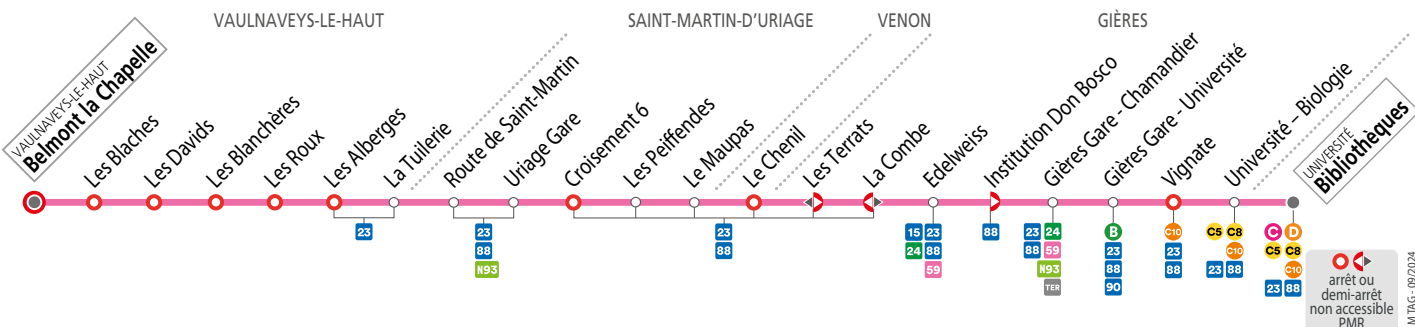

● Circule uniquement le mercredi

SEMAINE EN VACANCES SCOLAIRES ET EN ÉTÉ – les horaires indiqués peuvent varier en fonction des aléas de la circulation

Université Bibliothèques	18 00
Gières Gare - Université	18 07
Edelweiss	18 09
Uriage Gare	18 21
Les Alberges	18 25
Les Blachères	18 35

NE CIRCULE PAS LES SAMEDIS, DIMANCHES ET JOURS FÉRIÉS

VÉLOS ADMIS
sous réserve de place disponible
sauf horaires sur réservation

Voyager en groupe ?
Effectuez une demande d'autorisation préalable :
www.tag.fr/groupe

À PARTIR DU 2 SEPTEMBRE
ON VOUS EMMÈNE ENCORE PLUS LOIN AVEC

M RÉSO

NOUVELLE LIGNE FLEXO

La ligne **T89** rejoint M réso et devient la ligne **69**

arrêt ou demi-arrêt non accessible PMR

Relais M réso : . Tabac du Campus - Université - Bibliothèques . Tabac Presse - 23 Grande Rue - Edelweiss