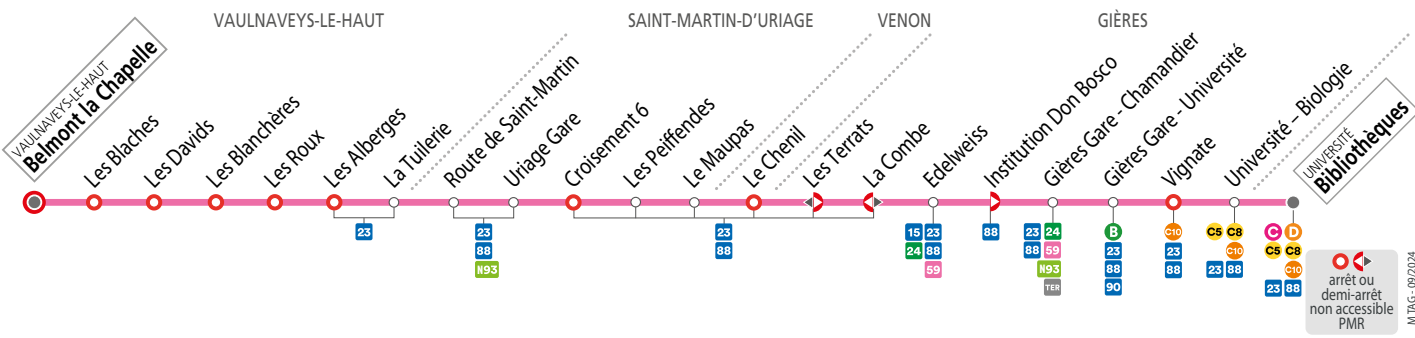

SEMAINE – les horaires indiqués peuvent varier en fonction des aléas de la circulation

Belmont - La Chapelle	06 46 07 15
Les Blanchères	06 52 07 21
Les Alberges	06 55 07 24
Uriage Gare	07 28
Edelweiss	07 52
Gières Gare - Université	07 57
Université Bibliothèques	08 03

SEMAINE EN VACANCES SCOLAIRES ET EN ÉTÉ – les horaires indiqués peuvent varier en fonction des aléas de la circulation

Belmont - La Chapelle	07 31
Les Blanchères	07 37
Les Alberges	07 40
Uriage Gare	07 44
Edelweiss	07 56
Gières Gare - Université	07 58
Université Bibliothèques	08 04

NE CIRCULE PAS LES SAMEDIS, DIMANCHES ET JOURS FÉRIÉS

À PARTIR DU 2 SEPTEMBRE
ON VOUS EMMÈNE ENCORE PLUS LOIN AVEC

M RÉS0

NOUVELLE LIGNE FLEXO

La ligne **T89** rejoint M réso et devient la ligne **69**

Relais M réso
 • Tabac du Campus - Université - Bibliothèques
 • Tabac Presse - 23 Grande Rue - Edelweiss

● Circule uniquement le mercredi

SEMAINE EN VACANCES SCOLAIRES ET EN ÉTÉ – les horaires indiqués peuvent varier en fonction des aléas de la circulation

Université Bibliothèques	18 00
Gières Gare - Université	18 07
Edelweiss	18 09
Uriage Gare	18 21
Les Alberges	18 25
Les Blachères	18 35