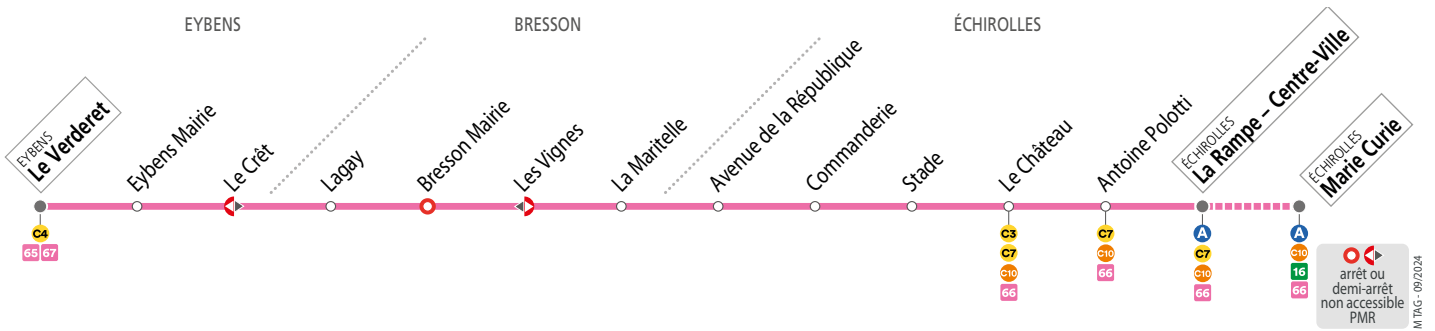

SEMAINE – les horaires indiqués peuvent varier en fonction des aléas de la circulation

Marie Curie	12 10	16 05	16 42	17 15	17 43	18 15			
La Rampe - Centre Ville	07 00	07 55	10 05	12 13	16 08	16 45	17 18	17 46	18 18
Commanderie	07 03	07 58	10 08	12 16	16 11	16 48	17 21	17 49	18 21
La Maritelle	07 08	08 03	10 13	12 21	16 16	16 53	17 26	17 54	18 26
Lagay	07 11	08 06	10 16	12 24	16 19	16 56	17 29	17 57	18 29
Eybens Mairie	07 14	08 09	10 19	12 27	16 22		18 00	18 32	
Le Verderet	07 15	08 10	10 20	12 28*	16 23		18 01	18 33*	

* correspondance à Eybens Le Verderet avec la ligne 67 en direction d'Herbeys

SAMEDIS, SEMAINE EN VACANCES SCOLAIRES ET EN ÉTÉ – les horaires indiqués peuvent varier en fonction des aléas de la circulation

La Rampe - Centre Ville	07 08	08 08	12 10	15 30	16 40	17 40
Commanderie	07 11	08 11	12 13	15 33	16 43	17 43
La Maritelle	07 16	08 16	12 18	15 38	16 48	17 48
Lagay	07 19	08 19	12 21	15 41	16 51	17 51
Eybens Mairie	07 22	08 22	12 24	15 44	16 54	17 54
Le Verderet	07 23	08 23	12 25	15 45	16 55	17 55

Relais
Tabac Presse Le Carré d'As
38 avenue de Grugliasco 38130 Échirolles
Arrêt La Rampe - Centre-Ville

Tabac Presse Les Cèdres
26 Rue Albert Londres, 38130 Échirolles
Arrêt Antoine Polotti

HORAIRES SUR RÉSERVATION
Réservation 24h/24, jusqu'à 2 heures avant votre déplacement