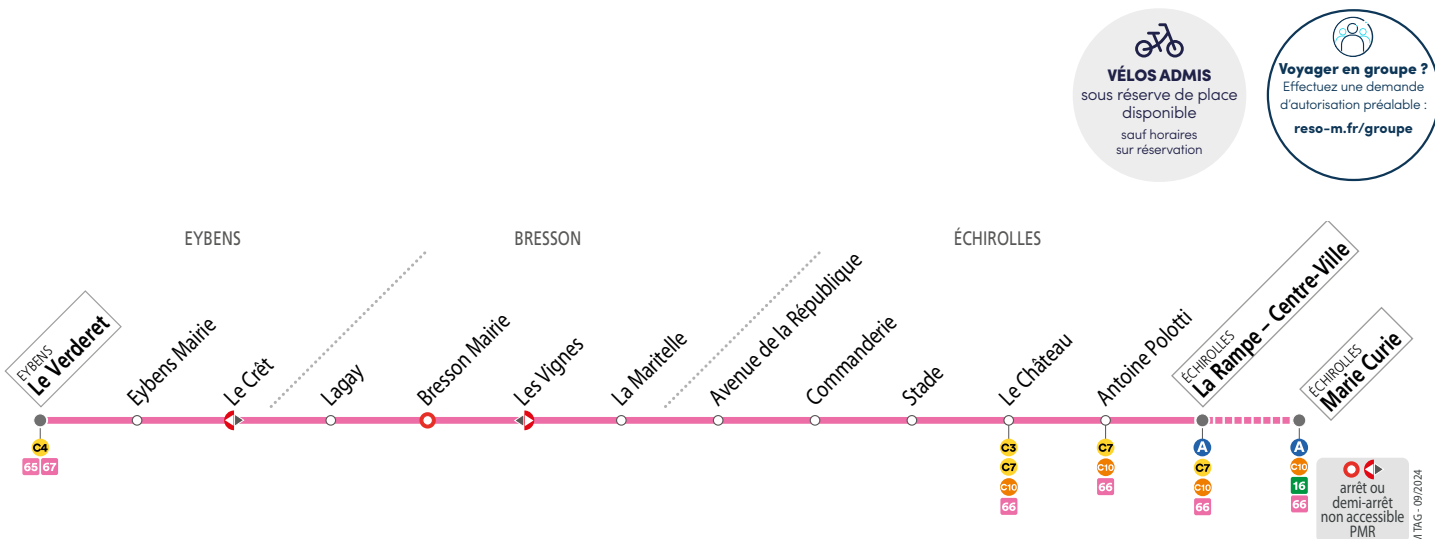

SEMAINE – les horaires indiqués peuvent varier en fonction des aléas de la circulation

	07 24*	07 50	08 20	12 35	16 23	18 15
Le Verderet						
Eybens Mairie	07 25	07 51	08 22	12 36	16 24	18 16
Lagay	07 28	07 54	08 30	12 39	16 27	18 19
La Maritelle	07 31	07 57	08 33	12 42	16 30	18 22
Commanderie	07 36	08 02	08 38	12 47	16 35	18 27
La Rampe - Centre Ville	07 39	08 05	08 41	12 50	16 38	18 30
Marie Curie	07 42		08 44	12 53	16 41	

* correspondance à Eybens Le Verderet avec la ligne 67 en provenance d'Herbeys

SAMEDIS, SEMAINE EN VACANCES SCOLAIRES ET EN ÉTÉ – les horaires indiqués peuvent varier en fonction des aléas de la circulation

	07 28	08 28	11 12	15 02	17 12	18 02
Le Verderet						
Eybens Mairie	07 29	08 29	11 13	15 03	17 13	18 03
Lagay	07 32	08 32	11 16	15 06	17 16	18 06
La Maritelle	07 35	08 35	11 19	15 09	17 19	18 09
Commanderie	07 40	08 40	11 24	15 14	17 24	18 14
La Rampe - Centre Ville	07 43	08 43	11 27	15 17	17 27	18 17

NE CIRCULE PAS LES DIMANCHES ET JOURS FÉRIÉS

VÉLOS ADMIS
sous réserve de place disponible
sauf horaires sur réservation

Voyager en groupe ?
Effectuez une demande d'autorisation préalable :
reso-m.fr/groupe

arrêt ou demi-arrêt non accessible PMR
M TAG - 09/2024

Relais **Le réso**
Tabac Presse Le Carré d'As
38 avenue de Grugliasco 38130 Échirolles
Arrêt La Rampe - Centre-Ville

Tabac Presse Les Cèdres
26 Rue Albert Londres, 38130 Échirolles
Arrêt Antoine Polotti

HORAIRES SUR RÉSERVATION
Réservation 24h/24, jusqu'à 2 heures avant votre déplacement

MaResa

- l'appli MaResa
- reso-m.fr/flexo
- 04 38 70 38 70

Télécharger dans l'App Store | Disponible sur Google Play

Faites signe au conducteur à l'approche du bus

reso-m.fr Toute l'information et toutes les solutions de mobilités.

04 38 70 38 70

mobilités-m.fr
Télécharger dans l'App Store | Disponible sur Google Play