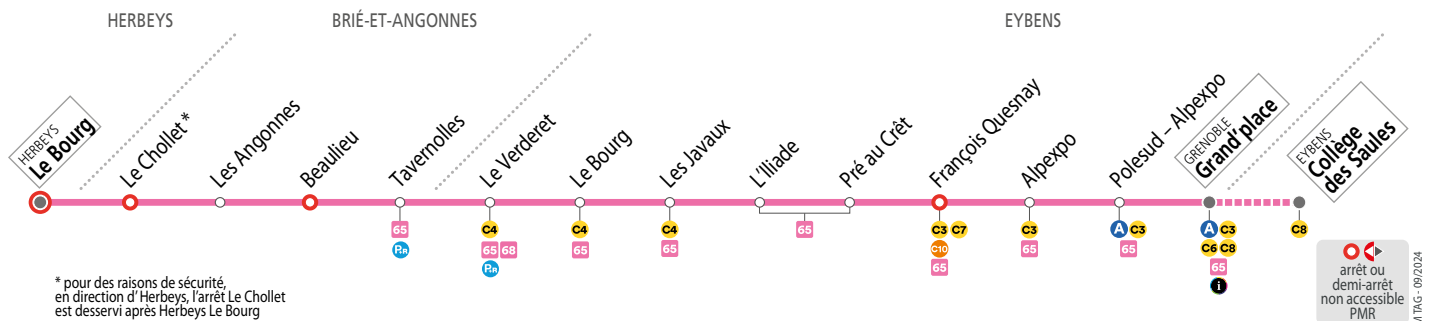

SAMEDIS – les horaires indiqués peuvent varier en fonction des aléas de la circulation

Herbeys Le Bourg	07 10 09 00 11 00 13 30 14 30 16 30 17 30 18 30
Le Chollet	07 12 09 02 11 02 13 32 14 32 16 32 17 32 18 32
Tavernolles	07 15 09 05 11 05 13 35 14 35 16 35 17 35 18 35
Le Verderet	07 18 09 08 11 08 13 38 14 38 16 38 17 38 18 38
L'Iliade	07 22 09 12 11 12 13 42 14 42 16 42 17 42 18 42
François Quesnay	07 25 09 15 11 15 13 45 14 45 16 45 17 45 18 45
Grand'place	07 29 09 19 11 19 13 49 14 49 16 49 17 49 18 49

NE CIRCULE PAS LES DIMANCHES ET JOURS FÉRIÉS

VÉLOS ADMIS
sous réserve de place disponible
sauf horaires sur réservation

Voyager en groupe ?
Effectuez une demande d'autorisation préalable :
reso-m.fr/groupe

NE CIRCULE PAS LES DIMANCHES ET JOURS FÉRIÉS

Relais Tabac Presse
9 place de Verdun 38320 Eybens
Arrêt Le Bourg

Superette
5 place Condorcet 38320 Eybens
Arrêt L'Iliade

HORAIRES SUR RÉSERVATION
Réservation 24h/24, jusqu'à 2 heures avant votre déplacement