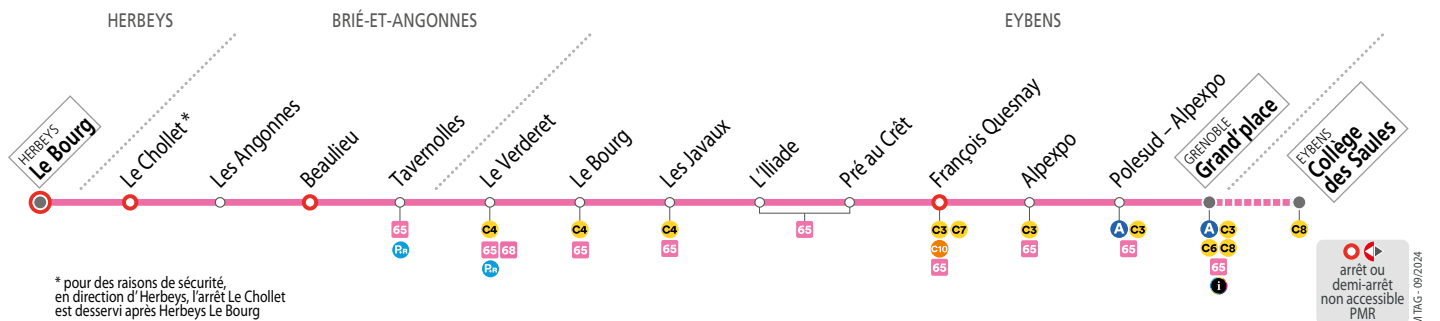

NE CIRCULE PAS LES DIMANCHES ET JOURS FÉRIÉS

VÉLOS ADMIS
sous réserve de place disponible
sauf horaires sur réservation

Voyager en groupe ?
Effectuez une demande d'autorisation préalable :
reso-m.fr/groupe

NE CIRCULE PAS LES DIMANCHES ET JOURS FÉRIÉS

Tabac Presse
9 place de Verdun 38320 Eybens
Arrêt Le Bourg

Superette
5 place Condorcet 38320 Eybens
Arrêt L'Illade

HORAIRES SUR RÉSERVATION
Réservation 24h/24, jusqu'à 2 heures avant votre déplacement