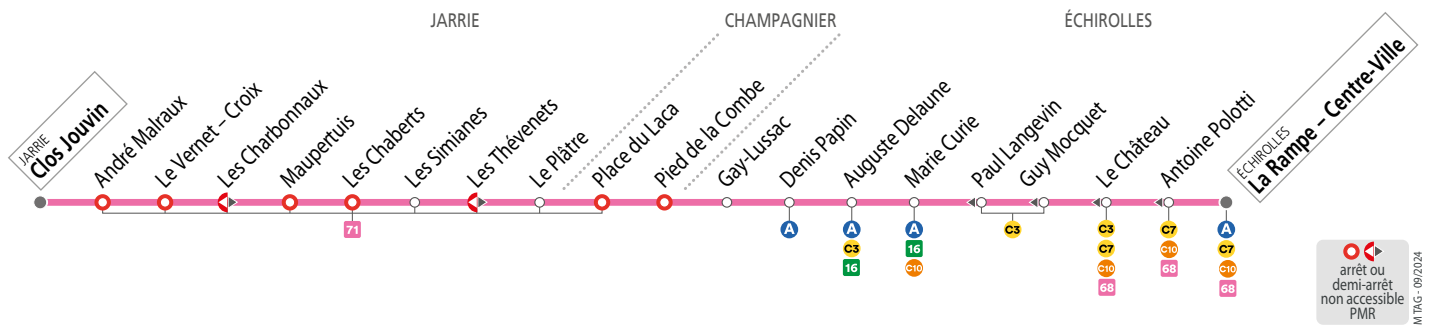

SEMAINE EN ÉTÉ (DU 6 JUILLET AU 28 AOÛT 2026) ET À CERTAINES DATES – les horaires indiqués peuvent varier en fonction des aléas de la circulation

La Rampe - Centre Ville	07 13	08 13	10 13	12 13	15 13	16 13	17 13	18 13	18 40	19 20
Marie Curie	07 19	08 19	10 19	12 19	15 19	16 19	17 19	18 19	18 46	19 26
Denis Papin	07 22	08 22	10 22	12 22	15 22	16 22	17 22	18 22	18 49	19 29
Place du Laca	07 28	08 28	10 28	12 28	15 28	16 28	17 28	18 28	18 55	19 35
Les Simianes	07 33	08 33	10 33	12 33	15 33	16 33	17 33	18 33	19 00	19 40
Maupertuis	07 36	08 36	10 36	12 36	15 36	16 36	17 36	18 36	19 03	19 43
Clos Jouvin	07 40	08 40	10 40	12 40	15 40	16 40	17 40	18 40	19 07	19 47

SAMEDIS – les horaires indiqués peuvent varier en fonction des aléas de la circulation

La Rampe - Centre Ville	10 27	12 27	15 27	17 37	19 17
Marie Curie	10 33	12 33	15 33	17 43	19 23
Denis Papin	10 36	12 36	15 36	17 46	19 26
Place du Laca	10 42	12 42	15 42	17 52	19 32
Les Simianes	10 47	12 47	15 47	17 57	19 37
Maupertuis	10 50	12 50	15 50	18 00	19 40
Clos Jouvin	10 54	12 54	15 54	18 04	19 44

NE CIRCULE PAS LES DIMANCHES ET JOURS FÉRIÉS

VÉLOS ADMIS
sous réserve de place disponible
sauf horaires sur réservation

Voyager en groupe ?
Effectuez une demande d'autorisation préalable :
04 38 70 38 70

arrêt ou demi-arrêt non accessible PMR
M TAG - 09/2024

Tabac Presse
178 avenue de la Gare 38560 Jarrie
Arrêt Clos Jouvin

Tabac Presse
26 rue Albert Londres 38130 Echirolles
Arrêt Antoine Polotti

HORAIRES SUR RÉSERVATION
Réservation de 4h30 à 22h, jusqu'à 2 heures avant votre déplacement

MaResa

- l'appli MaResa
- reso-m.fr/fflexo
- 04 38 70 38 70

Faites signe au conducteur à l'approche du bus

reso-m.fr
Toute l'information et toutes les solutions de mobilités.

04 38 70 38 70

mobilités-m.fr