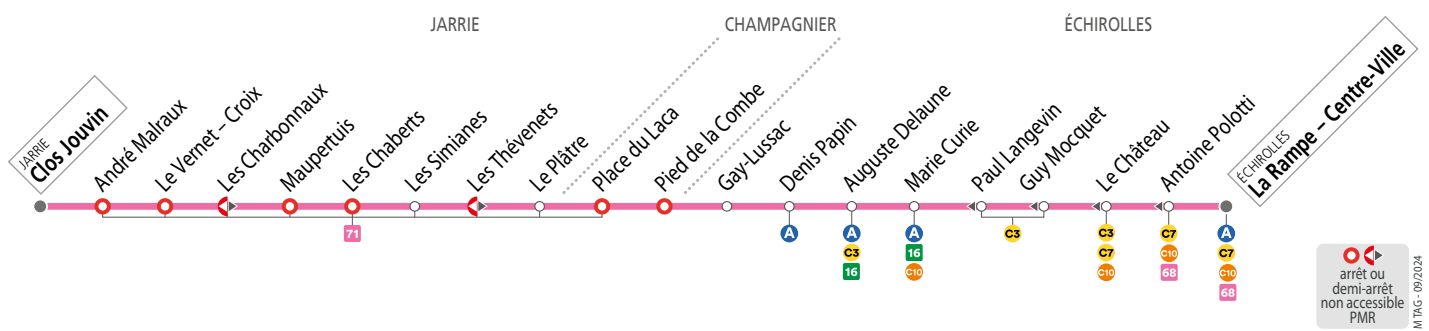

SEMAINE EN ÉTÉ (DU 7 JUILLET AU 29 AOÛT 2025) ET À CERTAINES DATES – les horaires indiqués peuvent varier en fonction des aléas de la circulation

La Rampe - Centre Ville	07 13	08 13	10 13	12 13	15 13	16 13	17 13	18 13	18 40	19 20
Marie Curie	07 19	08 19	10 19	12 19	15 19	16 19	17 19	18 19	18 46	19 26
Denis Papin	07 22	08 22	10 22	12 22	15 22	16 22	17 22	18 22	18 49	19 29
Place du Laca	07 28	08 28	10 28	12 28	15 28	16 28	17 28	18 28	18 55	19 35
Les Simianes	07 33	08 33	10 33	12 33	15 33	16 33	17 33	18 33	19 00	19 40
Maupertuis	07 36	08 36	10 36	12 36	15 36	16 36	17 36	18 36	19 03	19 43
Clos Jouvin	07 40	08 40	10 40	12 40	15 40	16 40	17 40	18 40	19 07	19 47

SAMEDIS – les horaires indiqués peuvent varier en fonction des aléas de la circulation

La Rampe - Centre Ville	10 27	12 27	15 27	17 37	19 17
Marie Curie	10 33	12 33	15 33	17 43	19 23
Denis Papin	10 36	12 36	15 36	17 46	19 26
Place du Laca	10 42	12 42	15 42	17 52	19 32
Les Simianes	10 47	12 47	15 47	17 57	19 37
Maupertuis	10 50	12 50	15 50	18 00	19 40
Clos Jouvin	10 54	12 54	15 54	18 04	19 44

Voyager en groupe ?
Effectuez une demande d'autorisation préalable : reso-m.fr/groupe

NE CIRCULE PAS LES DIMANCHES ET JOURS FÉRIÉS

Tabac Presse
178 avenue de la Gare 38560 Jarrie
Arrêt Clos Jouvin

Tabac Presse
26 rue Albert Londres 38130 Échirolles
Arrêt Antoine Polotti

HORAIRES SUR RÉSERVATION
Réservation 24h/24, jusqu'à 2 heures avant votre déplacement

MaResa

- l'appli MaResa
- reso-m.fr/flexo
- 04 38 70 38 70

Télécharger dans l'App Store | Disponible sur Google Play

Faites signe au conducteur à l'approche du bus

reso-m.fr
Toute l'information et toutes les solutions de mobilités.

04 38 70 38 70

mobilités-m.fr
Télécharger dans l'App Store | Disponible sur Google Play