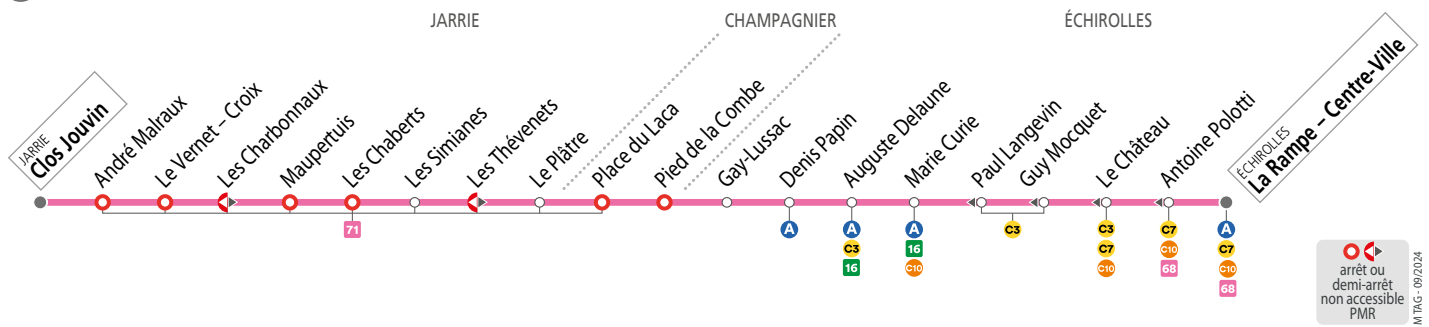

Clos Jouvin	06 50	07 20	07 50	08 50	11 20	13 40	16 50	17 50
Maupertuis	06 55	07 25	07 55	08 55	11 25	13 45	16 55	17 55
Les Simianes	06 58	07 28	07 58	08 58	11 28	13 48	16 58	17 58
Place du Laca	07 03	07 33	08 03	09 03	11 33	13 53	17 03	18 03
Denis Papin	07 11	07 39	08 11	09 11	11 39	14 01	17 09	18 11
Marie Curie	07 13	07 41	08 13	09 13	11 41	14 03	17 11	18 13
La Rampe - Centre Ville	07 16	07 43	08 16	09 16	11 43	14 06	17 13	18 16

SEMAINE EN ÉTÉ (DU 7 JUILLET AU 29 AOÛT 2025) ET À CERTAINES DATES – les horaires indiqués peuvent varier en fonction des aléas de la circulation

Clos Jouvin	06 50	07 20	07 50	08 50	11 20	13 40	16 50	17 50
Maupertuis	06 55	07 25	07 55	08 55	11 25	13 45	16 55	17 55
Les Simianes	06 58	07 28	07 58	08 58	11 28	13 48	16 58	17 58
Place du Laca	07 03	07 33	08 03	09 03	11 33	13 53	17 03	18 03
Denis Papin	07 09	07 39	08 09	09 09	11 39	13 59	17 09	18 09
Marie Curie	07 11	07 41	08 11	09 11	11 41	14 01	17 11	18 11
La Rampe - Centre Ville	07 13	07 43	08 13	09 13	11 43	14 03	17 13	18 13

SAMEDIS – les horaires indiqués peuvent varier en fonction des aléas de la circulation

Clos Jouvin	07 22	09 22	11 52	13 52	17 02
Maupertuis	07 27	09 27	11 57	13 57	17 07
Les Simianes	07 30	09 30	12 00	14 00	17 10
Place du Laca	07 35	09 35	12 05	14 05	17 15
Denis Papin	07 41	09 41	12 11	14 11	17 21
Marie Curie	07 43	09 43	12 13	14 13	17 23
La Rampe - Centre Ville	07 45	09 45	12 15	14 15	17 25

Voyager en groupe ?
Effectuez une demande d'autorisation préalable : reso-m.fr/groupe

NE CIRCULE PAS LES DIMANCHES ET JOURS FÉRIÉS

Tabac Presse
178 avenue de la Gare 38560 Jarrie
Arrêt Clos Jouvin

Tabac Presse
26 rue Albert Londres 38130 Échirolles
Arrêt Antoine Polotti

HORAIRES SUR RÉSERVATION
Réservation 24h/24, jusqu'à 2 heures avant votre déplacement

MaResa

- l'appli MaResa
- reso-m.fr/flexo
- 04 38 70 38 70

Télécharger dans l'App Store | Disponible sur Google Play

Faites signe au conducteur à l'approche du bus

reso-m.fr
Toute l'information et toutes les solutions de mobilités.

04 38 70 38 70

mobilités-m.fr
Télécharger dans l'App Store | Disponible sur Google Play