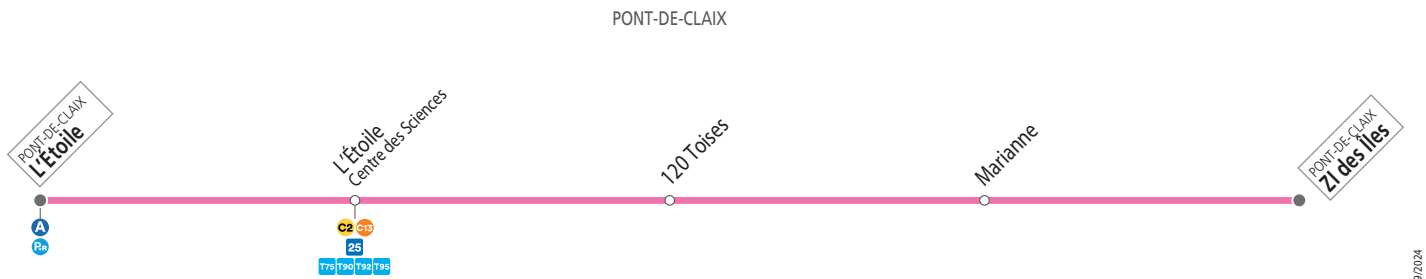

DIRECTION PONT-DE-CLAIX ZI DES ÎLES

SEMAINE – les horaires indiqués peuvent varier en fonction des aléas de la circulation

	08 15	08 35	16 05	17 05
L'Étoile				
L'Étoile - Centre des Sciences	08 17	08 37	16 07	17 07
ZI des Îles	08 18	08 38	16 08	17 08
Marianne	08 20	08 40	16 10	17 10
120 Toises	08 21	08 41	16 11	17 11

DIRECTION PONT-DE-CLAIX L'ÉTOILE

SEMAINE – les horaires indiqués peuvent varier en fonction des aléas de la circulation

	08 18	08 38	16 10	17 08
ZI des Îles				
Marianne	08 20	08 40	16 12	17 10
120 Toises	08 21	08 41	16 13	17 11
L'Étoile - Centre des Sciences	08 22	08 42	16 14	17 12
L'Étoile	08 23	08 43	16 15	17 13

NE CIRCULE PAS LES SAMEDIS, DIMANCHES ET JOURS FÉRIÉS

Voyager en groupe ?
Effectuez une demande d'autorisation préalable : reso-m.fr/groupe

Relais M
Tabac Presse
11 rue Mozart
38800 Le Pont-de-Claix
Arrêt Marianne

Tabac Presse
12 Ter. avenue Général de Gaulle
38800 Le Pont-de-Claix
Arrêt L'Étoile

HORAIRES SUR RÉSERVATION
Réservation 24h/24, jusqu'à 2 heures avant votre déplacement

MaResa

- l'appli MaResa
- reso-m.fr/flexo
- 04 38 70 38 70