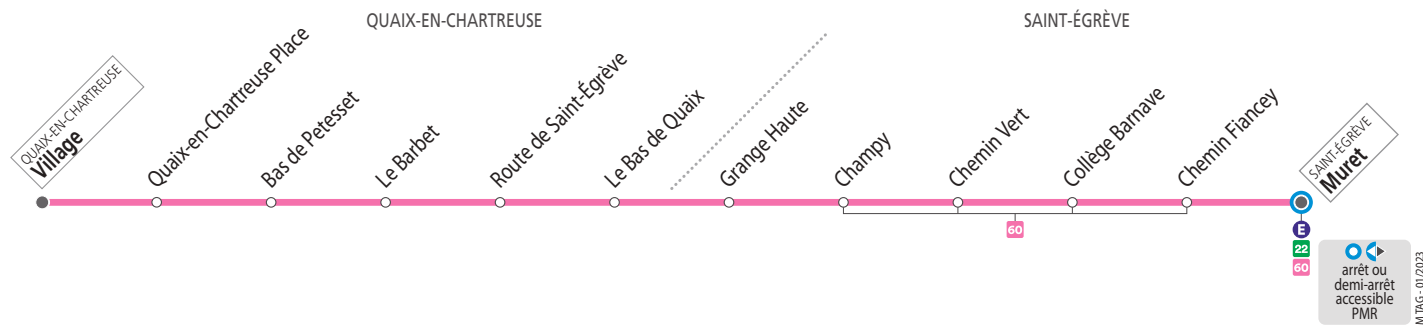

SEMAINE – les horaires indiqués peuvent varier en fonction des aléas de la circulation

Quaix-en-Chartreuse Village	07 30	08 30	09 30	12 30	16 35	17 30	18 10
Bas de Petesset	07 34	08 34	09 34	12 34	16 39	17 34	18 14
Collège Barnave	07 46	08 46	09 46	12 46	16 51	17 46	18 26
Muret	07 49	08 49	09 49	12 49	16 54	17 49	18 29

NE CIRCULE PAS LES DIMANCHES ET JOURS FÉRIÉS

Voyager en groupe ?
Effectuez une demande d'autorisation préalable :
reso-m.fr/groupe

Tabac Presse
3 route de Grenoble 38120 Saint-Égrève
Arrêt Muret

Tabac Presse
8 place St Christophe 38120 Saint-Égrève
Arrêt Muret