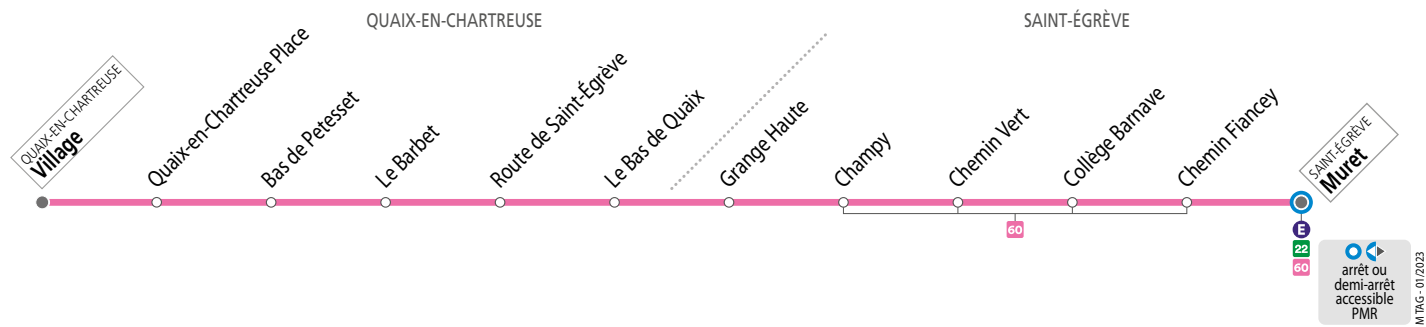

SEMAINE – les horaires indiqués peuvent varier en fonction des aléas de la circulation

Muret	08 05	09 10	12 10	16 10	17 10	17 50	18 40
Collège Barnave	08 08	09 13	12 13	16 13	17 13	17 53	18 43
Bas de Petesset	08 18	09 23	12 23	16 23	17 23	18 03	18 53
Quaix-en-Chartreuse Village	08 22	09 27	12 27	16 27	17 27	18 07	18 57

SAMEDIS, SEMAINE EN VACANCES SCOLAIRES ET EN ÉTÉ – les horaires indiqués peuvent varier en fonction des aléas de la circulation

Muret	12 40	16 10	17 10	18 40
Collège Barnave	12 43	16 13	17 13	18 43
Bas de Petesset	12 55	16 25	17 25	18 55
Quaix-en-Chartreuse Village	12 59	16 29	17 29	18 59

NE CIRCULE PAS LES DIMANCHES ET JOURS FÉRIÉS

Voyager en groupe ?
Effectuez une demande d'autorisation préalable : reso-m.fr/groupe

Tabac Presse
3 route de Grenoble 38120 Saint-Égrève
Arrêt Muret

Tabac Presse
8 place St Christophe 38120 Saint-Égrève
Arrêt Muret