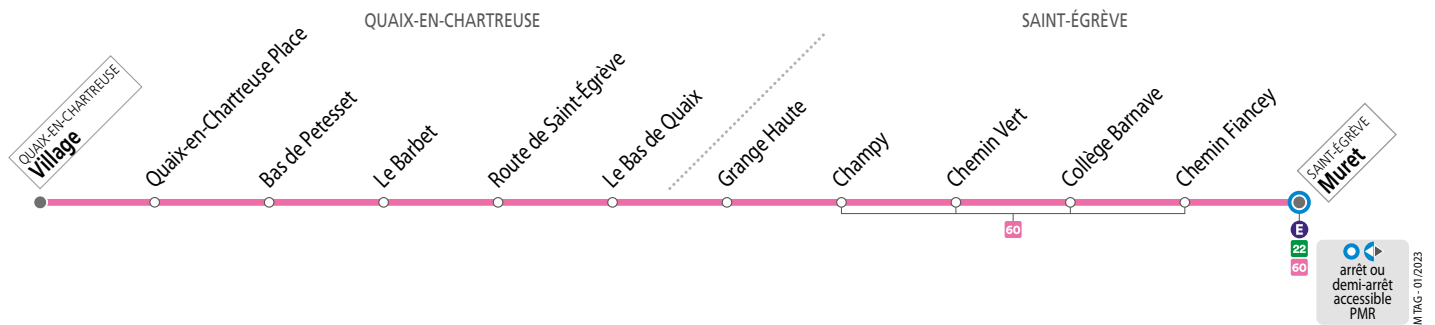

SEMAINE – les horaires indiqués peuvent varier en fonction des aléas de la circulation

Quaix-en-Chartreuse Village	07 30	08 30	09 30	12 30	16 35	17 30	18 10
Bas de Petesset	07 34	08 34	09 34	12 34	16 39	17 34	18 14
Collège Barnave	07 46	08 46	09 46	12 46	16 51	17 46	18 26
Muret	07 49	08 49	09 49	12 49	16 54	17 49	18 29

SAMEDIS, SEMAINE EN VACANCES SCOLAIRES ET EN ÉTÉ – les horaires indiqués peuvent varier en fonction des aléas de la circulation

Quaix-en-Chartreuse Village	07 10	08 30	09 30	12 30
Bas de Petesset	07 14	08 34	09 34	12 34
Collège Barnave	07 26	08 46	09 46	12 46
Muret	07 29	08 49	09 49	12 49

NE CIRCULE PAS LES DIMANCHES ET JOURS FÉRIÉS

Voyager en groupe ?
Effectuez une demande d'autorisation préalable : reso-m.fr/groupe

Tabac Presse
3 route de Grenoble 38120 Saint-Égrève
Arrêt Muret

Tabac Presse
8 place St Christophe 38120 Saint-Égrève
Arrêt Muret