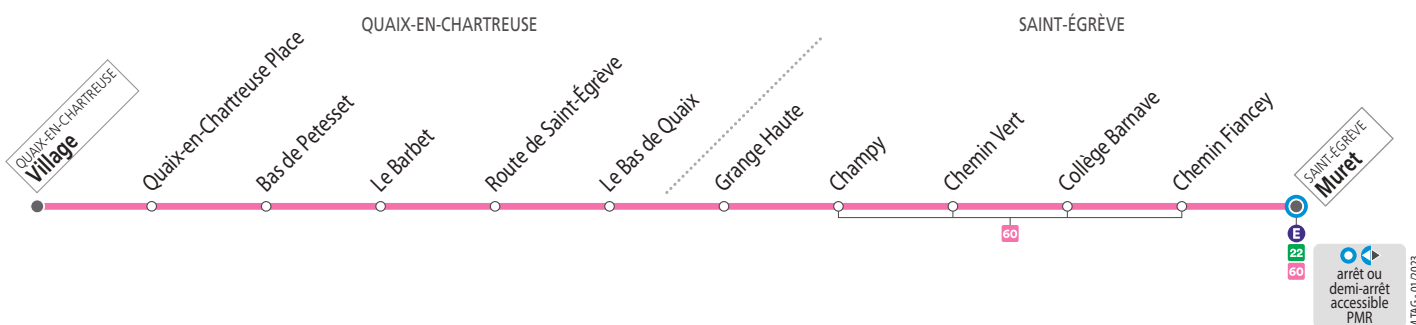

SEMAINE – les horaires indiqués peuvent varier en fonction des aléas de la circulation

Muret	08 10	09 10	12 10	16 10	17 10	17 50	18 40
Collège Barnave	08 13	09 13	12 13	16 13	17 13	17 53	18 43
Bas de Petesset	08 23	09 23	12 23	16 23	17 23	18 03	18 53
Quaix-en-Chartreuse Village	08 27	09 27	12 27	16 27	17 27	18 07	18 57

SAMEDIS, SEMAINE EN VACANCES SCOLAIRES ET EN ÉTÉ – les horaires indiqués peuvent varier en fonction des aléas de la circulation

Muret	12 10	16 10	17 10	18 40
Collège Barnave	12 13	16 13	17 13	18 43
Bas de Petesset	12 25	16 25	17 25	18 55
Quaix-en-Chartreuse Village	12 29	16 29	17 29	18 59

NE CIRCULE PAS LES DIMANCHES ET JOURS FÉRIÉS

Voyager en groupe ?
Effectuez une demande d'autorisation préalable : reso-m.fr/groupe

Tabac Presse
3 route de Grenoble 38120 Saint-Égrève
Arrêt Muret

Tabac Presse
8 place St Christophe 38120 Saint-Égrève
Arrêt Muret