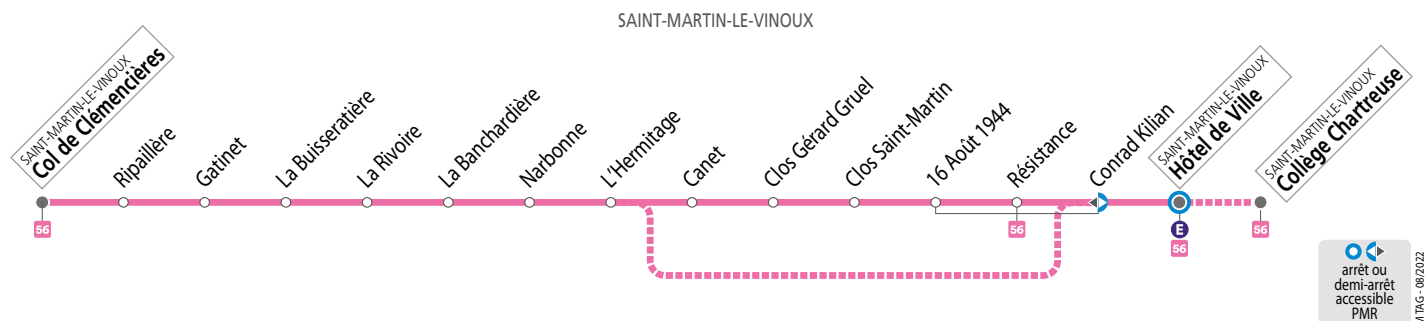

SEMAINE, SAUF MERCREDIS

les horaires indiqués peuvent varier en fonction des aléas de la circulation

Collège Chartreuse											16 45
St-M.-le-Vinoux Hôtel de Ville	07 50	11 35	12 20	15 45	16 50	17 40	18 40				
16-août-44		11 38	12 23	15 48	16 53	17 43	18 43				
L'Hermitage	07 53	11 44	12 29	15 54	16 59	17 48	18 49				
Ripaillère	07 59	11 50	12 35	16 00	17 05	17 54	18 55				
Col de Clémencières	08 01	11 52	12 37	16 02	17 07	17 56	18 57				

MERCREDIS

les horaires indiqués peuvent varier en fonction des aléas de la circulation

Collège Chartreuse											12 15
St-M.-le-Vinoux Hôtel de Ville	07 50	11 35	12 20	16 50	17 40	18 40					
16-août-44		11 38	12 23	16 53	17 43	18 43					
L'Hermitage	07 53	11 44	12 29	16 59	17 48	18 49					
Ripaillère	07 59	11 50	12 35	17 05	17 54	18 55					
Col de Clémencières	08 01	11 52	12 37	17 07	17 56	18 57					

SAMEDIS, SEMAINE EN VACANCES SCOLAIRES ET EN ÉTÉ

les horaires indiqués peuvent varier en fonction des aléas de la circulation

St-M.-le-Vinoux Hôtel de Ville	07 50	12 20	16 50	17 40	18 40
16-août-44	07 53	12 23	16 53	17 43	18 43
L'Hermitage	07 59	12 29	16 59	17 48	18 49
Ripaillère	08 05	12 35	17 05	17 54	18 55
Col de Clémencières	08 07	12 37	17 07	17 56	18 57

NE CIRCULE PAS LES DIMANCHES ET JOURS FÉRIÉS

Voyager en groupe ?
Effectuez une demande d'autorisation préalable : reso-m.fr/groupe

arrêt ou demi-arrêt accessible PMR

Relais
Tabac Presse
61 avenue Maréchal Leclerc CC Belle Croix
38950 Saint-Martin-le-Vinoux
Arrêt Horloge (ligne E)