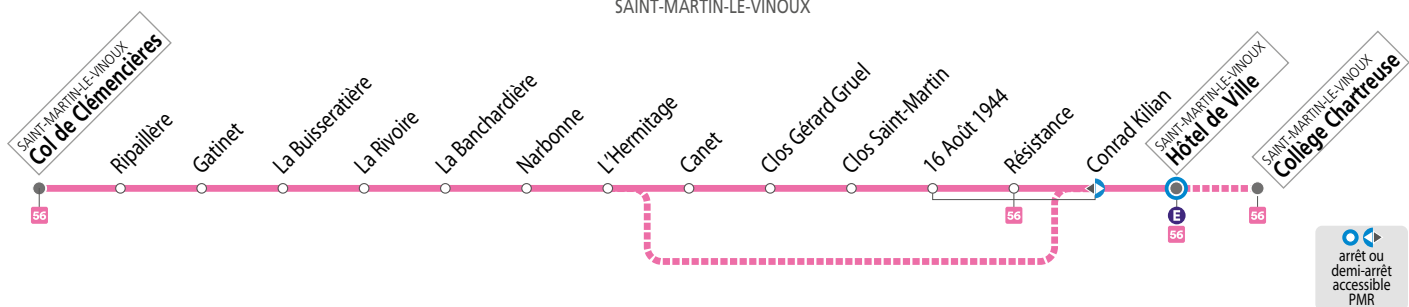

SEMAINE, SAUF MERCREDIS

les horaires indiqués peuvent varier en fonction des aléas de la circulation

	07 02	07 22	08 17	10 12	13 00	17 20
Col de Clémencières						
Ripaillère	07 04	07 24	08 19	10 14	13 02	17 22
L'Hermitage	07 11	07 31	08 26	10 21	13 10	17 28
16-août-44	07 17	07 37	08 32	10 27	13 16	
St-M.-le-Vinoux Hôtel de Ville	07 20	07 40	08 35	10 30	13 19	17 31
Collège Chartreuse		07 45	08 40	10 35	13 24	

MERCREDIS

les horaires indiqués peuvent varier en fonction des aléas de la circulation

	07 02	07 22	08 17	10 12	13 00	17 20
Col de Clémencières						
Ripaillère	07 04	07 24	08 19	10 14	13 02	17 22
L'Hermitage	07 11	07 31	08 26	10 21	13 10	17 28
16-août-44	07 17	07 37	08 32	10 27	13 16	
St-M.-le-Vinoux Hôtel de Ville	07 20	07 40	08 35	10 30	13 19	17 31
Collège Chartreuse		07 45	08 40	10 35		

SAMEDIS, SEMAINE EN VACANCES SCOLAIRES ET EN ÉTÉ – les horaires indiqués peuvent varier en fonction des aléas de la circulation

	07 22	08 17	13 00
Col de Clémencières			
Ripaillère	07 24	08 19	13 02
L'Hermitage	07 31	08 26	13 10
16-août-44	07 37	08 32	13 16
St-M.-le-Vinoux Hôtel de Ville	07 40	08 35	13 19

NE CIRCULE PAS LES DIMANCHES ET JOURS FÉRIÉS

Voyager en groupe ?
Effectuez une demande d'autorisation préalable : reso-m.fr/groupe

SAINT-MARTIN-LE-VINOUX

arrêt ou demi-arrêt accessible PMR

Tabac Presse
61 avenue Maréchal Leclerc CC Belle Croix
38950 Saint-Martin-le-Vinoux
Arrêt Horloge (ligne E)