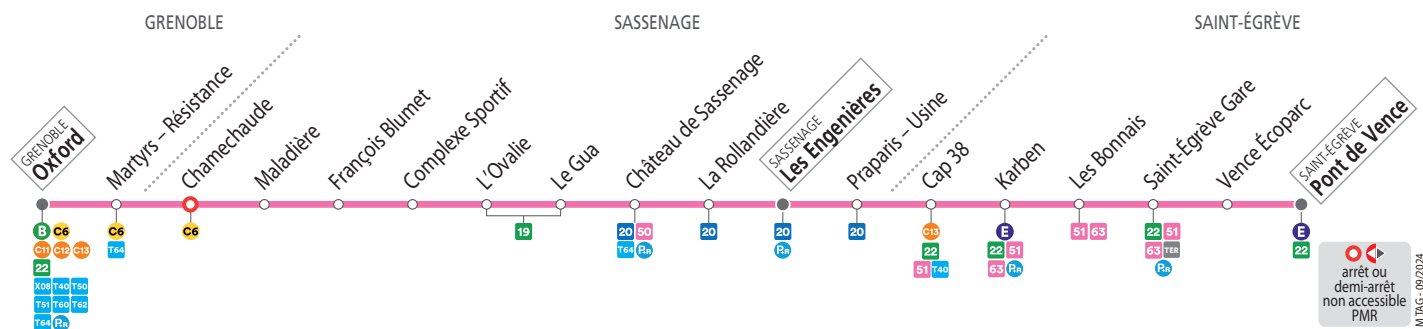

SAMEDIS – les horaires indiqués peuvent varier en fonction des aléas de la circulation

	06 39	07 05	08 00	09 15	10 20	11 25	13 00	15 03	15 39	16 30	17 00	17 40	18 20
Oxford													
Chamechaude	06 43	07 09	08 04	09 19	10 24	11 29	13 04	15 07	15 43	16 34	17 04	17 44	18 24
L'Ovalie	06 48	07 14	08 09	09 24	10 29	11 34	13 09	15 12	15 48	16 39	17 09	17 49	18 29
Château de Sassenage	06 51	07 17	08 12	09 27	10 32	11 37	13 12	15 15	15 51	16 42	17 12	17 52	18 32
Les Engenières	06 53	07 19	08 14	09 29	10 34	11 39	13 14	15 17	15 53	16 44	17 14	17 54	18 34
Praparis Usine	06 55	07 21						15 19	15 55	17 16	17 56	18 36	
Karben	07 01	07 27						15 25	16 01	17 22	18 02	18 42	
Saint-Egrève Gare	07 03	07 29						15 27	16 03	17 24	18 04	18 44	
Vence EcoParc	07 06	07 32						15 30	16 06	17 27	18 07	18 47	
Pont de Vence	07 10	07 36						15 34	16 10	17 31	18 11	18 51	

Voyager en groupe ?
Effectuez une demande d'autorisation préalable :
reso-m.fr/groupe

NE CIRCULE PAS LES DIMANCHES ET JOURS FÉRIÉS

arrêt ou demi-arrêt non accessible PMR
M TAG - 09/2024

Relais M
Tabac Presse
3 route de Grenoble 38120 Saint-Egrève
Arrêt Pont de Vence

Tabac Presse
2 rue de l'Ovalie 38360 Sassenage
Arrêt L'Ovalie

HORAIRES SUR RÉSERVATION
Réservation 24h/24, jusqu'à 2 heures avant votre déplacement

MaResa

- l'appli MaResa
- reso-m.fr/flexo
- 04 38 70 38 70

Téléchargez dans l'App Store | Disponible sur Google Play

Faites signe au conducteur à l'approche du bus

reso-m.fr
Toute l'information et toutes les solutions de mobilités.

04 38 70 38 70

mobilités-m.fr
Téléchargez dans l'App Store | Disponible sur Google Play