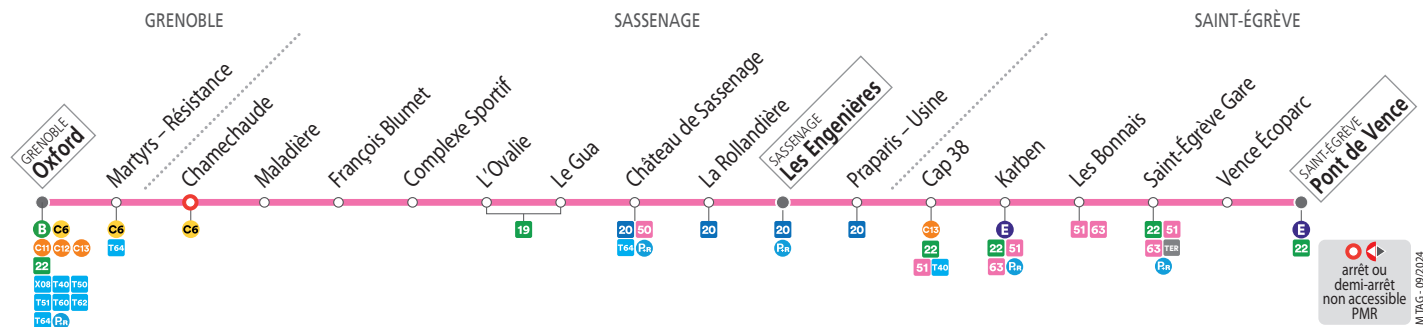

SEMAINE EN ÉTÉ ET À CERTAINES DATES – les horaires indiqués peuvent varier en fonction des aléas de la circulation

Station	07 14	07 44	08 40	15 37	16 13	17 42	18 15
Pont de Vence							
Vence EcoParc	07 18	07 48	08 44	15 41	16 17	17 46	18 19
Saint-Egrève Gare	07 21	07 51	08 47	15 44	16 20	17 49	18 22
Karben	07 23	07 53	08 49	15 46	16 22	17 51	18 24
Praparis Usine	07 29	07 59	08 55	15 52	16 28	17 57	18 30
Les Engenières	06 48	07 31	08 01	08 57	09 56	11 01	12 36
Château de Sassenage	06 50	07 33	08 03	08 59	09 58	11 03	12 38
L'Ovalie	06 52	07 35	08 05	09 01	10 00	11 05	12 40
Chamechaude	06 58	07 41	08 11	09 07	10 06	11 11	12 46
Oxford	07 02	07 45	08 15	09 11	10 10	11 15	12 50

SAMEDIS – les horaires indiqués peuvent varier en fonction des aléas de la circulation

Station	07 14	07 44	08 40	15 37	16 13	17 42	18 15
Pont de Vence							
Vence EcoParc	07 18	07 48	08 44	15 41	16 17	17 46	18 19
Saint-Egrève Gare	07 21	07 51	08 47	15 44	16 20	17 49	18 22
Karben	07 23	07 53	08 49	15 46	16 22	17 51	18 24
Praparis Usine	07 29	07 59	08 55	15 52	16 28	17 57	18 30
Les Engenières	06 48	07 31	08 01	08 57	09 56	11 01	12 36
Château de Sassenage	06 50	07 33	08 03	08 59	09 58	11 03	12 38
L'Ovalie	06 52	07 35	08 05	09 01	10 00	11 05	12 40
Chamechaude	06 58	07 41	08 11	09 07	10 06	11 11	12 46
Oxford	07 02	07 45	08 15	09 11	10 10	11 15	12 50

Voyager en groupe ?
Effectuez une demande d'autorisation préalable : reso-m.fr/groupe

NE CIRCULE PAS LES DIMANCHES ET JOURS FÉRIÉS

arrêt ou demi-arrêt non accessible PMR
M TAG - 09/2024

Tabac Presse
3 route de Grenoble 38120 Saint-Egrève
Arrêt Pont de Vence