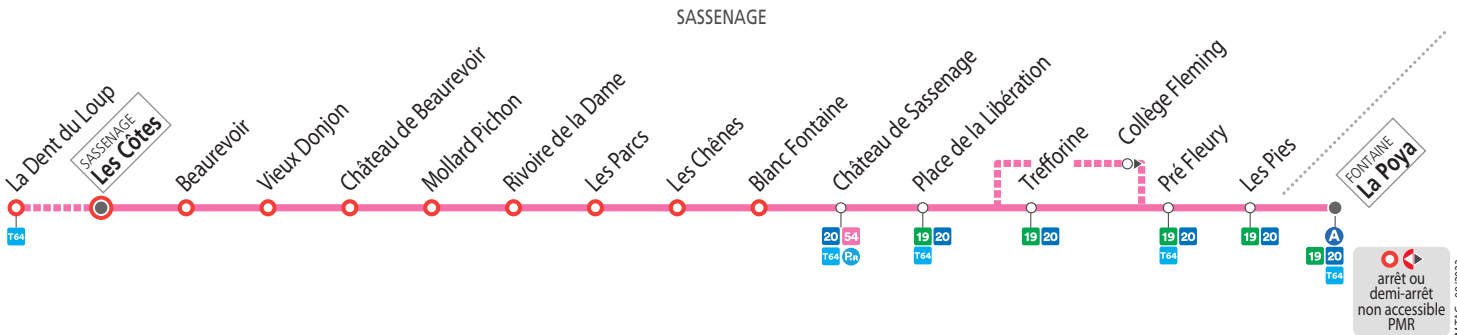

SEMAINE – les horaires indiqués peuvent varier en fonction des aléas de la circulation

	07 35	11 10	12 35	14 50	15 50	16 40	17 40	19 00
La Poya								
Pré Fleury	07 37	11 12	12 37	14 52	15 53	16 43	17 43	19 02
Château de Sassenage	07 42	11 17	12 42	14 57	15 58	16 48	17 07* 17 48	18 10* 19 07
Les Parcs	07 47	11 22	12 47	15 02	16 03	16 53	17 12	17 53 18 15 19 12
Les Côtes	07 52	11 27	12 52	15 07	16 08	16 58	17 17	17 58 18 20 19 17
La Dent du Loup				16 10	17 00	17 19	18 00	18 22

*À cet horaire, le départ de l'arrêt Château de Sassenage s'effectue depuis l'arrêt de covoiturage (abribus situé après le rond-point, sur la route du Vercors)

SEMAINE EN VACANCES SCOLAIRES – les horaires indiqués peuvent varier en fonction des aléas de la circulation

	07 35	11 35	12 35	14 50	15 50	17 05	18 05	19 00
La Poya								
Pré Fleury	07 37	11 37	12 37	14 52	15 52	17 08	18 07	19 02
Château de Sassenage	07 43	11 43	12 43	14 58	15 58	17 14	18 13	19 08
Les Parcs	07 48	11 48	12 48	15 03	16 03	17 19	18 18	19 13
Les Côtes	07 51	11 51	12 51	15 06	16 06	17 22	18 21	19 16

NE CIRCULE PAS LES DIMANCHES ET JOURS FÉRIÉS

Voyager en groupe ?
Effectuez une demande d'autorisation préalable : reso-m.fr/groupe

Tabac Presse
2 rue des Pies 38360 Sassenage
Arrêt Les Pies

Tabac Presse
3 place Louis Reverdý 38360 Sassenage
Arrêt Place de la Libération