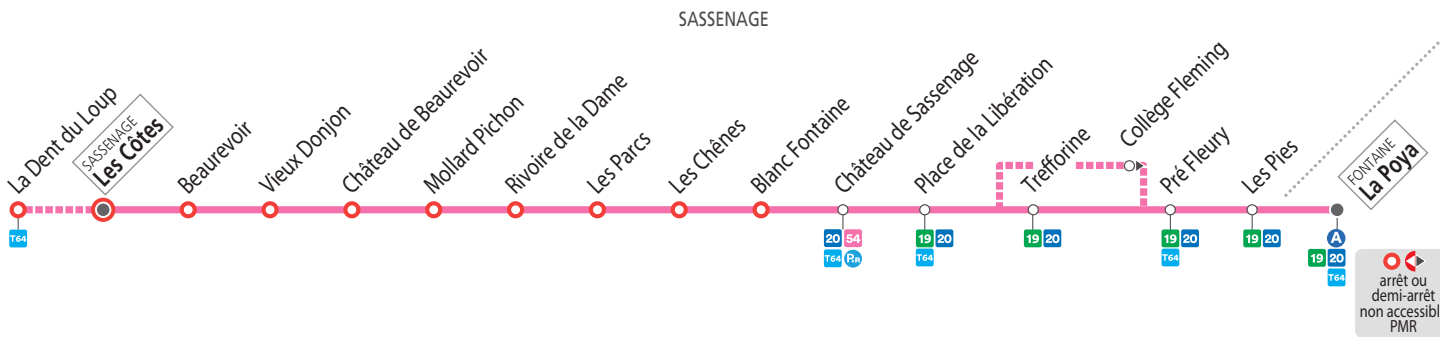

SEMAINE – les horaires indiqués peuvent varier en fonction des aléas de la circulation

La Dent du Loup	07 13	07 33	08 05	08 33							
Les Côtes	07 15	07 35	08 07	08 35	09 40	12 00	13 05	14 00	16 15	17 25	18 25
Les Parcs	07 20	07 40	08 12	08 40	09 45	12 05	13 10	14 05	16 20	17 30	18 30
Château de Sassenage	07 25	07 45	08 17	08 45	09 50	12 10	13 15	14 10	16 25	17 35	18 35
Collège Fleming		07 52									
Pré Fleury	07 29	07 54	08 21	08 49	09 54	12 14	13 19	14 14	16 29	17 39	18 39
La Poya	07 32	07 57	08 24	08 52	09 57	12 17	13 22	14 17	16 32	17 42	18 42

SEMAINE EN VACANCES SCOLAIRES – les horaires indiqués peuvent varier en fonction des aléas de la circulation

Les Côtes	07 15	08 00	09 00	10 10	13 00	14 00	16 15	17 25	18 25
Les Parcs	07 18	08 03	09 03	10 13	13 03	14 03	16 18	17 28	18 28
Château de Sassenage	07 23	08 08	09 08	10 18	13 08	14 08	16 23	17 33	18 33
Pré Fleury	07 27	08 12	09 12	10 22	13 12	14 12	16 27	17 37	18 37
La Poya	07 29	08 14	09 14	10 24	13 14	14 14	16 29	17 39	18 39

SAMEDIS ET SEMAINE EN ÉTÉ – les horaires indiqués peuvent varier en fonction des aléas de la circulation

Les Côtes	07 15	08 00	09 00	10 10	13 00	14 00	16 15	17 25	18 25
Les Parcs	07 18	08 03	09 03	10 13	13 03	14 03	16 18	17 28	18 28
Château de Sassenage	07 23	08 08	09 08	10 18	13 08	14 08	16 23	17 33	18 33
Pré Fleury	07 27	08 12	09 12	10 22	13 12	14 12	16 27	17 37	18 37
La Poya	07 29	08 14	09 14	10 24	13 14	14 14	16 29	17 39	18 39

NE CIRCULE PAS LES DIMANCHES ET JOURS FÉRIÉS

Voyager en groupe ?
Effectuez une demande d'autorisation préalable : reso-m.fr/groupe

Tabac Presse
2 rue des Pies 38360 Sassenage
Arrêt Les Pies

Tabac Presse
3 place Louis Reverdý 38360 Sassenage
Arrêt Place de la Libération

HORAIRES SUR RÉSERVATION
Réservation 24h/24, jusqu'à 2 heures avant votre déplacement

MaResa

- l'appli MaResa
- reso-m.fr/flexo
- 04 38 70 38 70

Télécharger dans l'App Store | Disponible sur Google Play

Faites signe au conducteur à l'approche du bus

reso-m.fr
Toute l'information et toutes les solutions de mobilités.

04 38 70 38 70

mobilités-m.fr
Télécharger dans l'App Store | Disponible sur Google Play