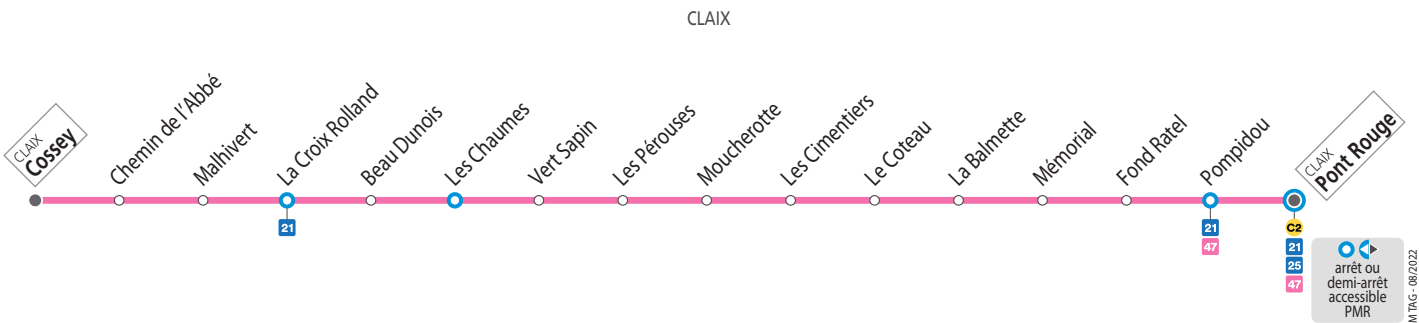

SEMAINE
les horaires indiqués peuvent varier en fonction des aléas de la circulation

Pont Rouge	12 09 15 29 16 39 17 31 18 00 18 31
Pompidou	12 10 15 30 16 40 17 32 18 01 18 32
Les Cimentiers	12 15 15 35 16 45 17 37 18 06 18 37
Les Chaumes	12 19 15 39 16 49 17 41 18 10 18 41
Malhivert	12 23 15 43 16 53 17 45 18 14 18 45
Cossey	12 25 15 45 16 55 17 47 18 16 18 47

SAMEDIS, SEMAINE EN VACANCES SCOLAIRES ET EN ÉTÉ
les horaires indiqués peuvent varier en fonction des aléas de la circulation

Pont Rouge	07 50 12 09 15 29 16 39 17 31 18 31
Pompidou	07 51 12 10 15 30 16 40 17 32 18 32
Les Cimentiers	07 56 12 15 15 35 16 45 17 37 18 37
Les Chaumes	08 00 12 19 15 39 16 49 17 41 18 41
Malhivert	08 04 12 23 15 43 16 53 17 45 18 45
Cossey	08 06 12 25 15 45 16 55 17 47 18 47

NE CIRCULE PAS LES DIMANCHES ET JOURS FÉRIÉS

Voyager en groupe ?
Effectuez une demande d'autorisation préalable :
reso-m.fr/groupe

Tabac Presse
9 place J. Monnet CC Le Palladium 38640 Claix
Arrêt Pont Rouge

Tabac Presse
2 rue Beylle Stendhal CC du Bourg 38640 Claix
Arrêt Claix Mairie (Ligne 21)

HORAIRES SUR RÉSERVATION
Réservation 24h/24, jusqu'à 2 heures avant votre déplacement

MaResa

- l'appli MaResa
- reso-m.fr/flexo
- 04 38 70 38 70

Télécharger dans l'App Store | Disponible sur Google Play

Faites signe au conducteur à l'approche du bus

reso-m.fr f t i
Toute l'information et toutes les solutions de mobilités.

04 38 70 38 70

mobilités-m.fr
Télécharger dans l'App Store | Disponible sur Google Play