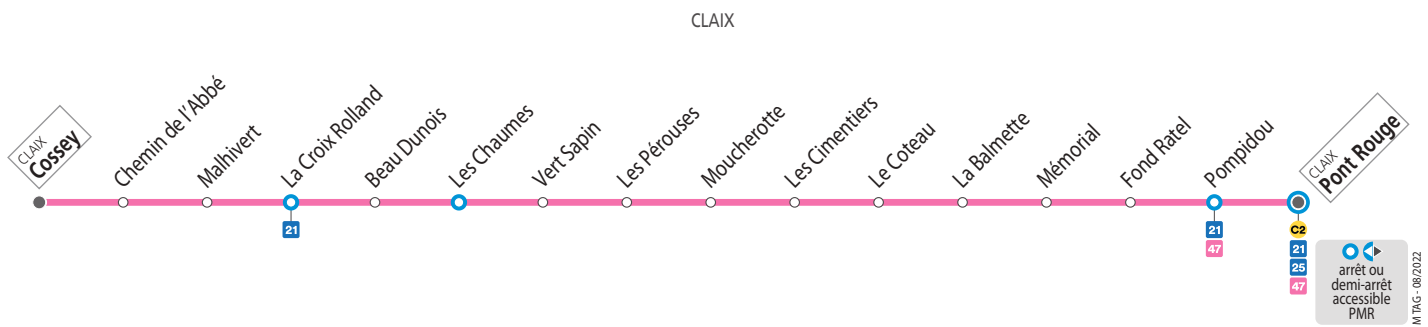

SEMAINE

les horaires indiqués peuvent varier en fonction des aléas de la circulation

	07 00	07 34	08 30	09 30	12 54	17 13
Cossey						
Malhivert	07 02	07 36	08 32	09 32	12 56	17 15
Les Chaumes	07 07	07 41	08 37	09 37	13 01	17 20
Les Cimentiers	07 10	07 44	08 40	09 40	13 04	17 23
Pompidou	07 15	07 49	08 45	09 45	13 09	17 28
Pont Rouge	07 16	07 50	08 46	09 46	13 10	17 29

SAMEDIS, SEMAINE EN VACANCES SCOLAIRES ET EN ÉTÉ

les horaires indiqués peuvent varier en fonction des aléas de la circulation

	07 00	07 34	08 30	09 30	16 23	17 13
Cossey						
Malhivert	07 02	07 36	08 32	09 32	16 25	17 15
Les Chaumes	07 07	07 41	08 37	09 37	16 30	17 20
Les Cimentiers	07 10	07 44	08 40	09 40	16 33	17 23
Pompidou	07 15	07 49	08 45	09 45	16 38	17 28
Pont Rouge	07 16	07 50	08 46	09 46	16 39	17 29

NE CIRCULE PAS LES DIMANCHES ET JOURS FÉRIÉS

Voyager en groupe ?
Effectuez une demande d'autorisation préalable :
reso-m.fr/groupe

Tabac Presse
9 place J. Monnet CC Le Palladium 38640 Claix
Arrêt Pont Rouge

Tabac Presse
2 rue Beylle Stendhal CC du Bourg 38640 Claix
Arrêt Claix Mairie (Ligne 21)

HORAIRES SUR RÉSERVATION
Réservation 24h/24, jusqu'à 2 heures avant votre déplacement

MaResa

- l'appli MaResa
- reso-m.fr/flexo
- 04 38 70 38 70

Télécharger dans l'App Store | Disponible sur Google Play

Faites signe au conducteur à l'approche du bus

reso-m.fr f t i
Toute l'information et toutes les solutions de mobilités.

04 38 70 38 70

mobilités-m.fr
Télécharger dans l'App Store | Disponible sur Google Play